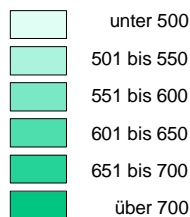

KFZ-Bestand 2001

Wartburgkreis und Kreisfreie Stadt Eisenach

Pkw-Dichte (Pkw/ 1000 Einw.)

Anteile der Kfz nach Fahrzeugarten

Anzahl der Kfz

Maßstab: 1 : 350 000
0 2 4 6 8 10 Kilometer

Quelle:
Kraftfahrt Bundesamt