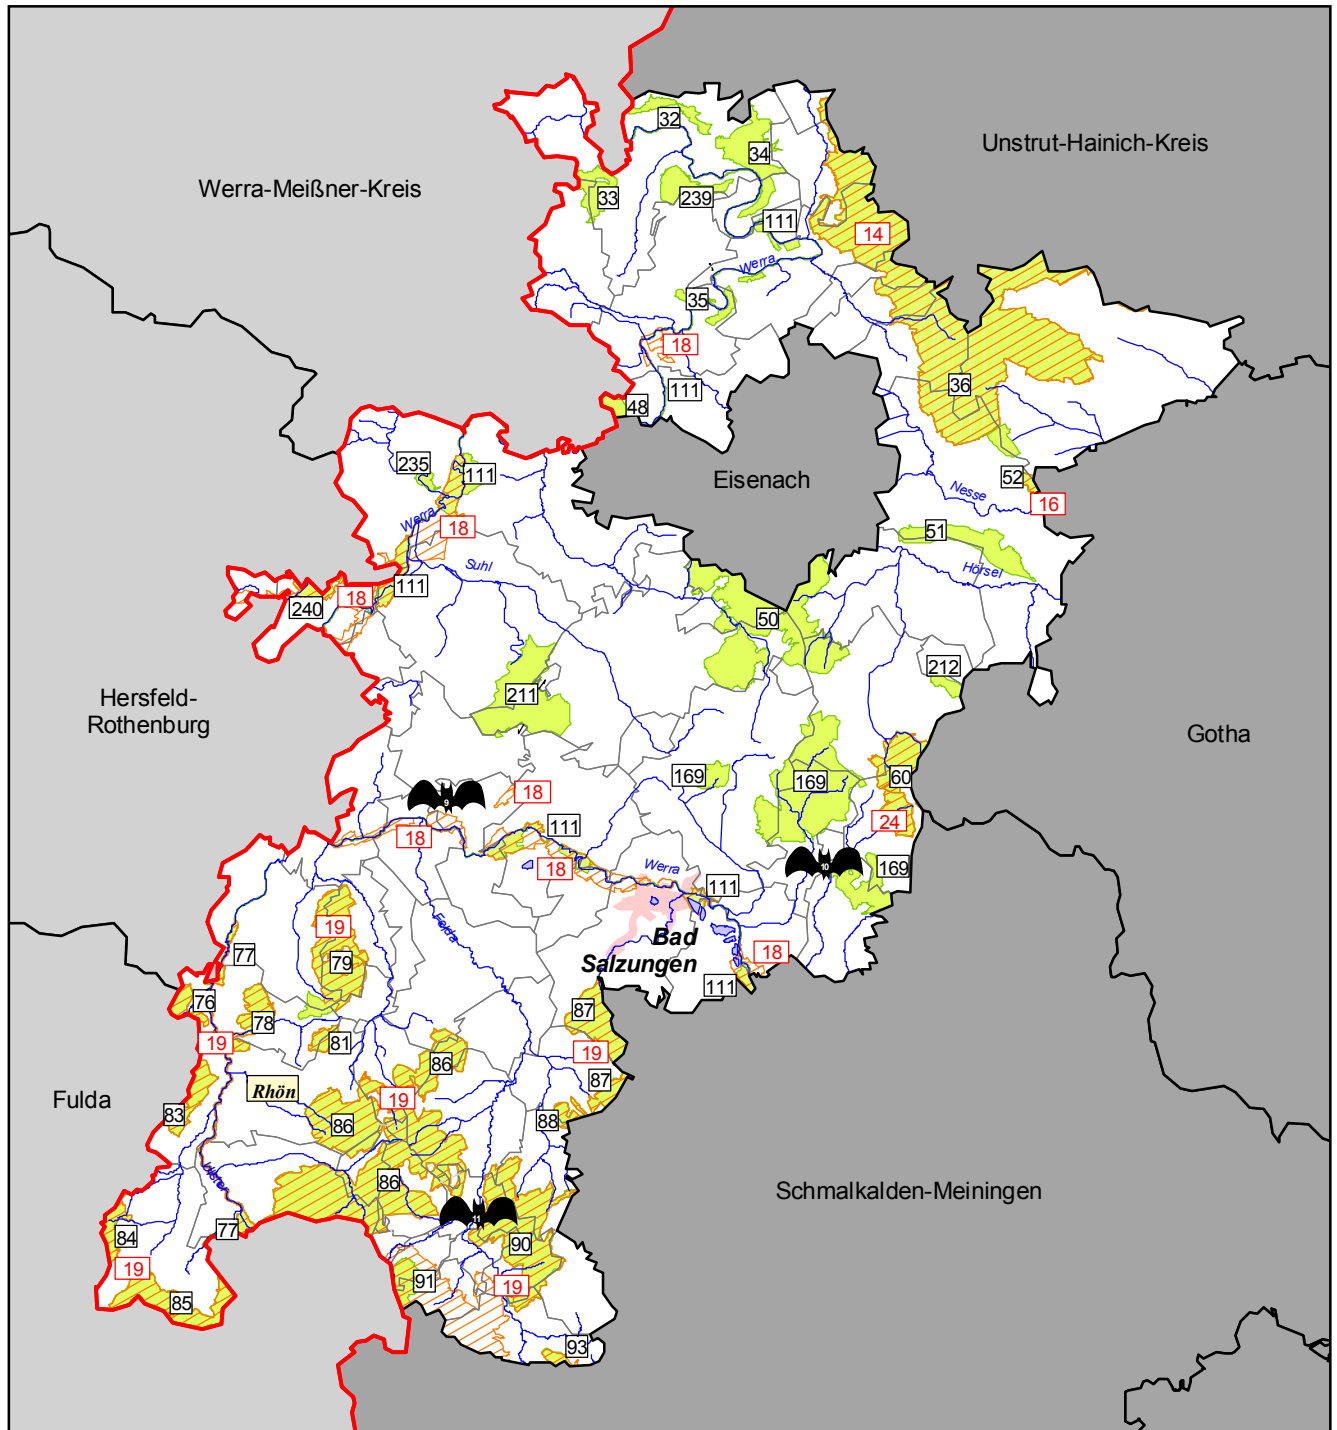

Gebiete des Natura-2000-Netzes

Wartburgkreis

-  FFH-Gebiet (Stand: Mai 2004)
-  Thüringeninterne Nummer des FFH-Gebietes (siehe Tabelle im Textteil)
-  EG-Vogelschutzgebiet (Stand: April 2007)
-  Thüringeninterne Nr. des EG-Vogelschutzgebietes (s. Tabelle im Textteil)
-  FFH-Objekt für den Fledermausschutz (Stand: Mai 2004)

Maßstab 1 : 350.000
 0 2 4 6 8 10 Kilometer

Quelle:
 Thüringer Landesanstalt für Umwelt
 und Geologie, Abt. 3

Kartographie:
 Thüringer Landesanstalt für Umwelt
 und Geologie, Abt. 3

Stand der Verwaltungsgrenzen:
 31. Dezember 2006