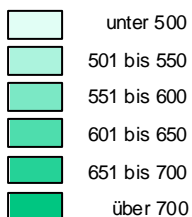

KFZ-Bestand 2001

Unstrut-Hainich-Kreis

Pkw-Dichte (Pkw/ 1000 Einw.)

Anteile der Kfz nach Fahrzeugarten

Anzahl der Kfz

Maßstab: 1 : 300 000

Quelle:
Krafftahrt Bundesamt

Kartographie:
Thüringer Landesanstalt für Umwelt
und Geologie, Abt. 2