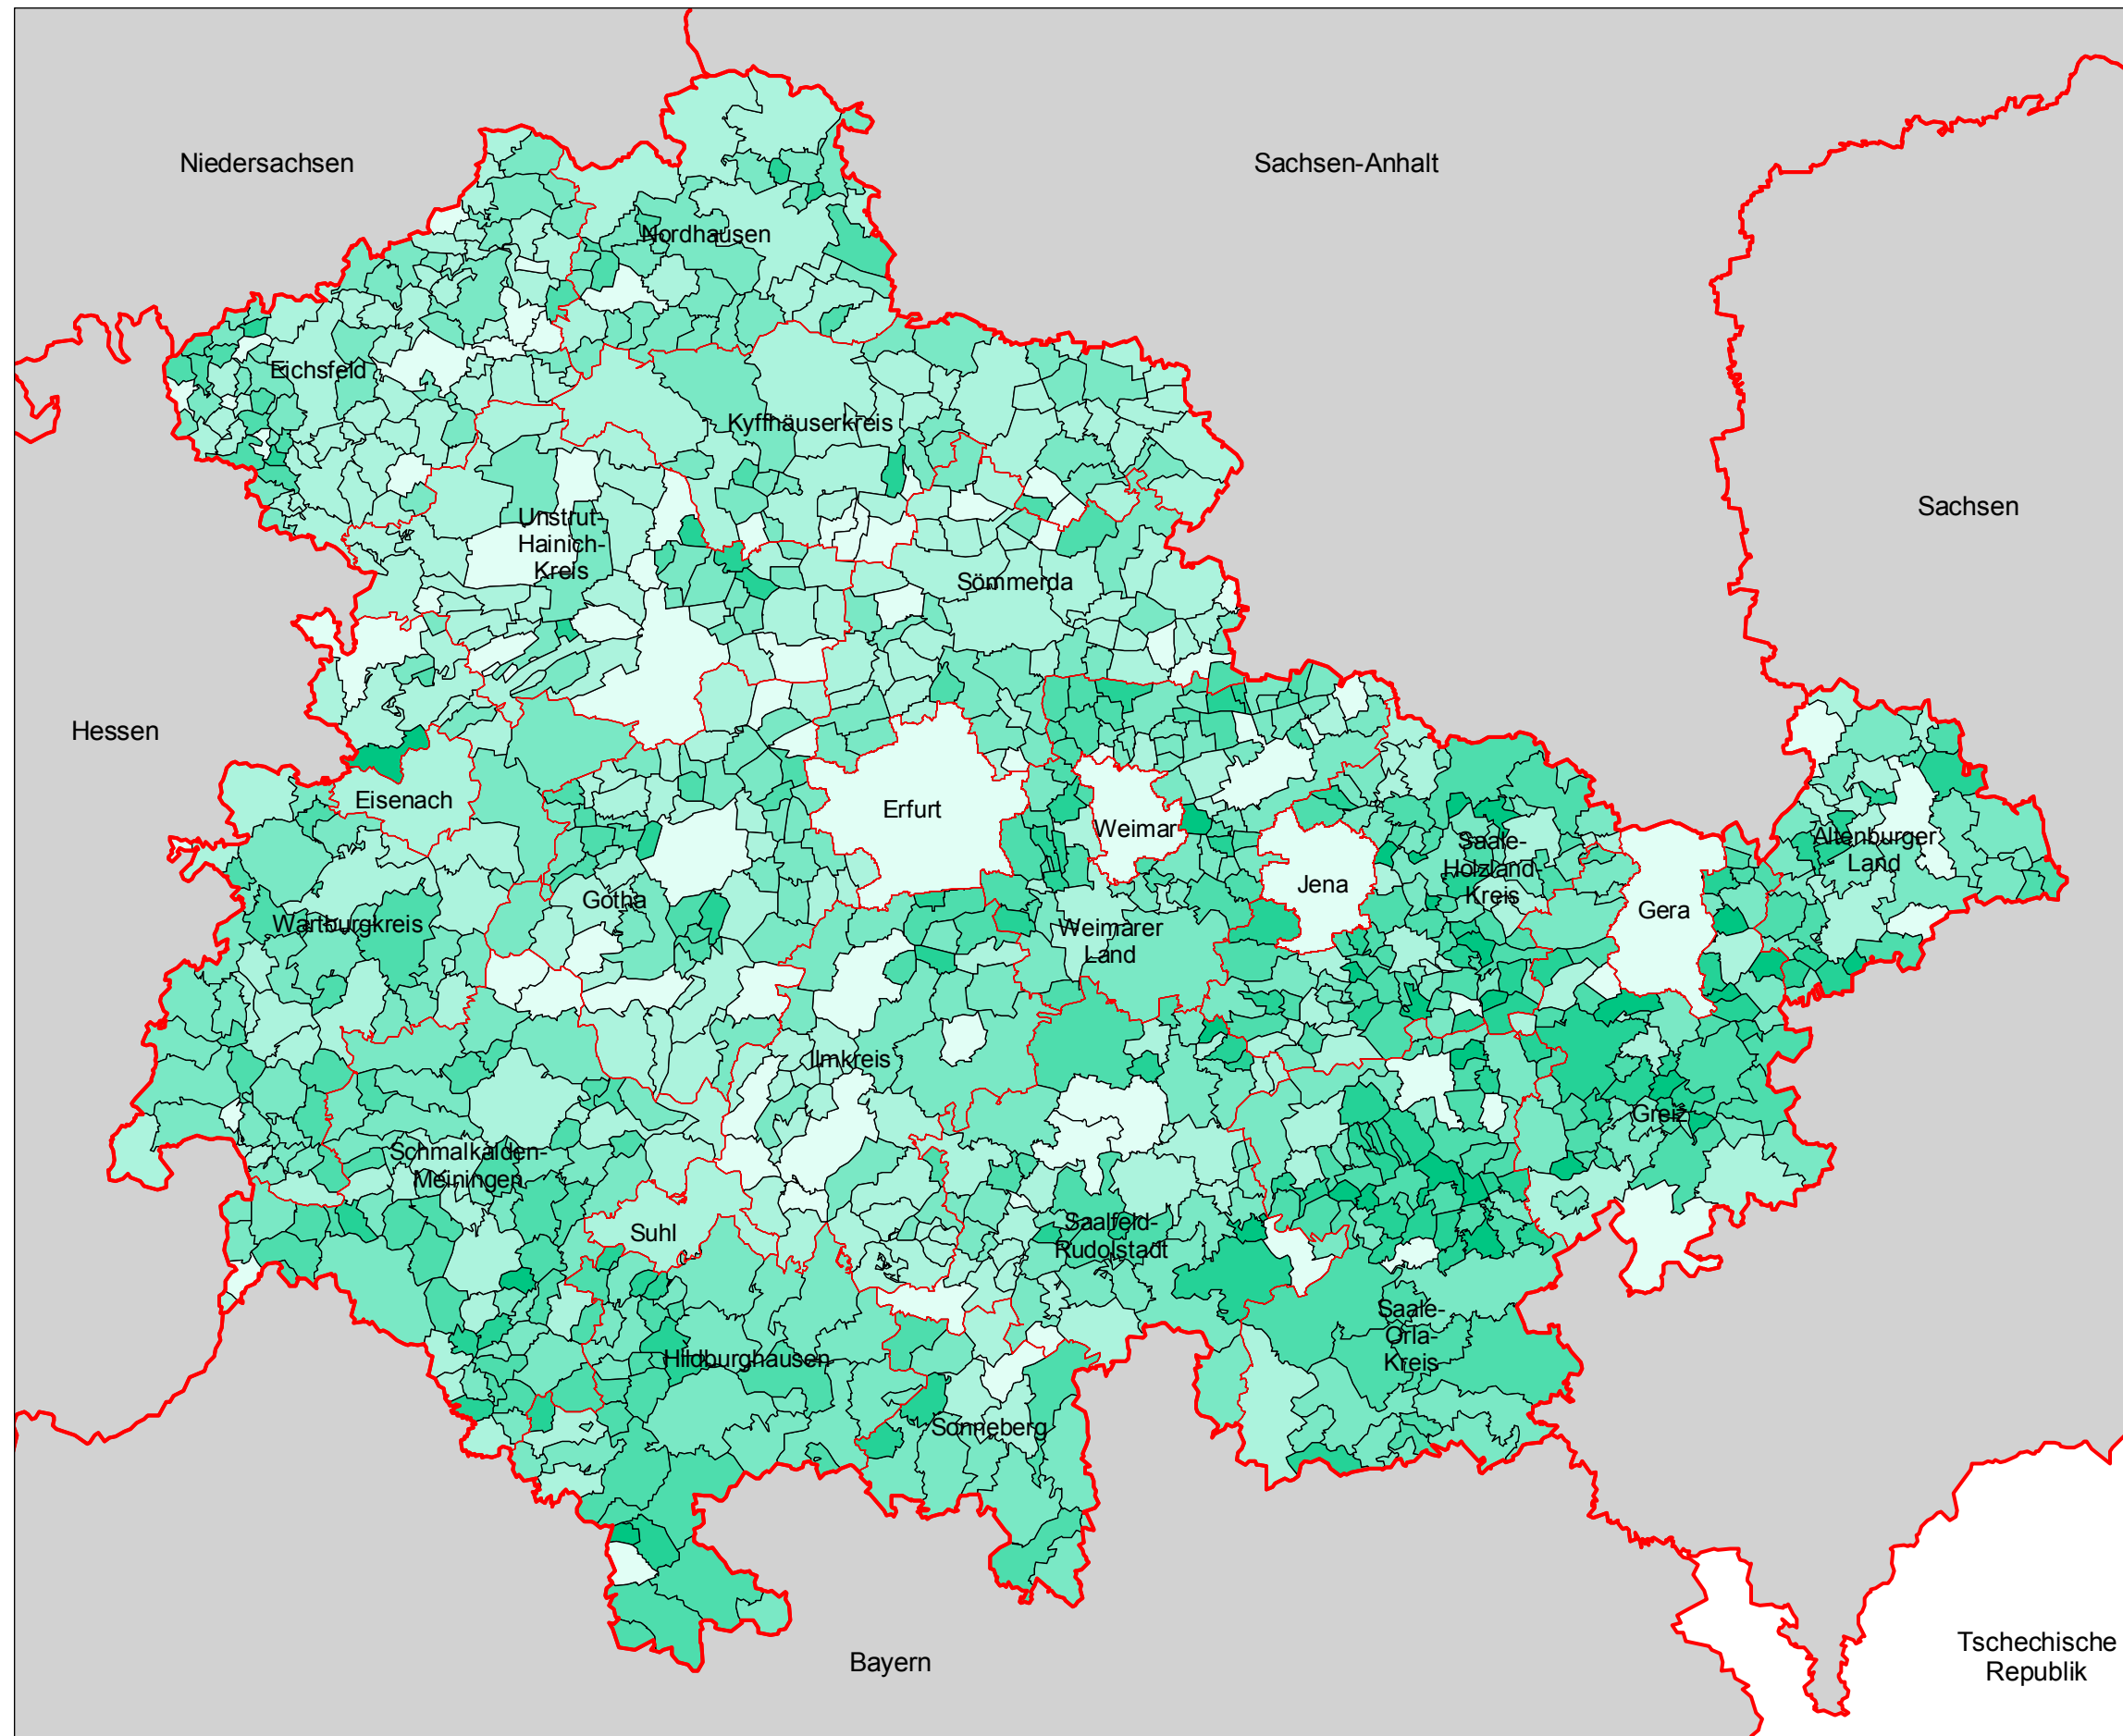

Pkw-Dichte pro 1000 Einwohner 2001

Pkw-Dichte (Pkw/ 1000 Einwohner)

Quelle:
Kraftfahrt-Bundesamt

Kartographie:
Thüringer Landesanstalt für Umwelt, Abt. 2

Stand der Verwaltungsgrenzen:
31. Dezember 2001

**Nachdruck und Vervielfältigung, auch
auszugsweise, nur mit Genehmigung des
Herausgebers**