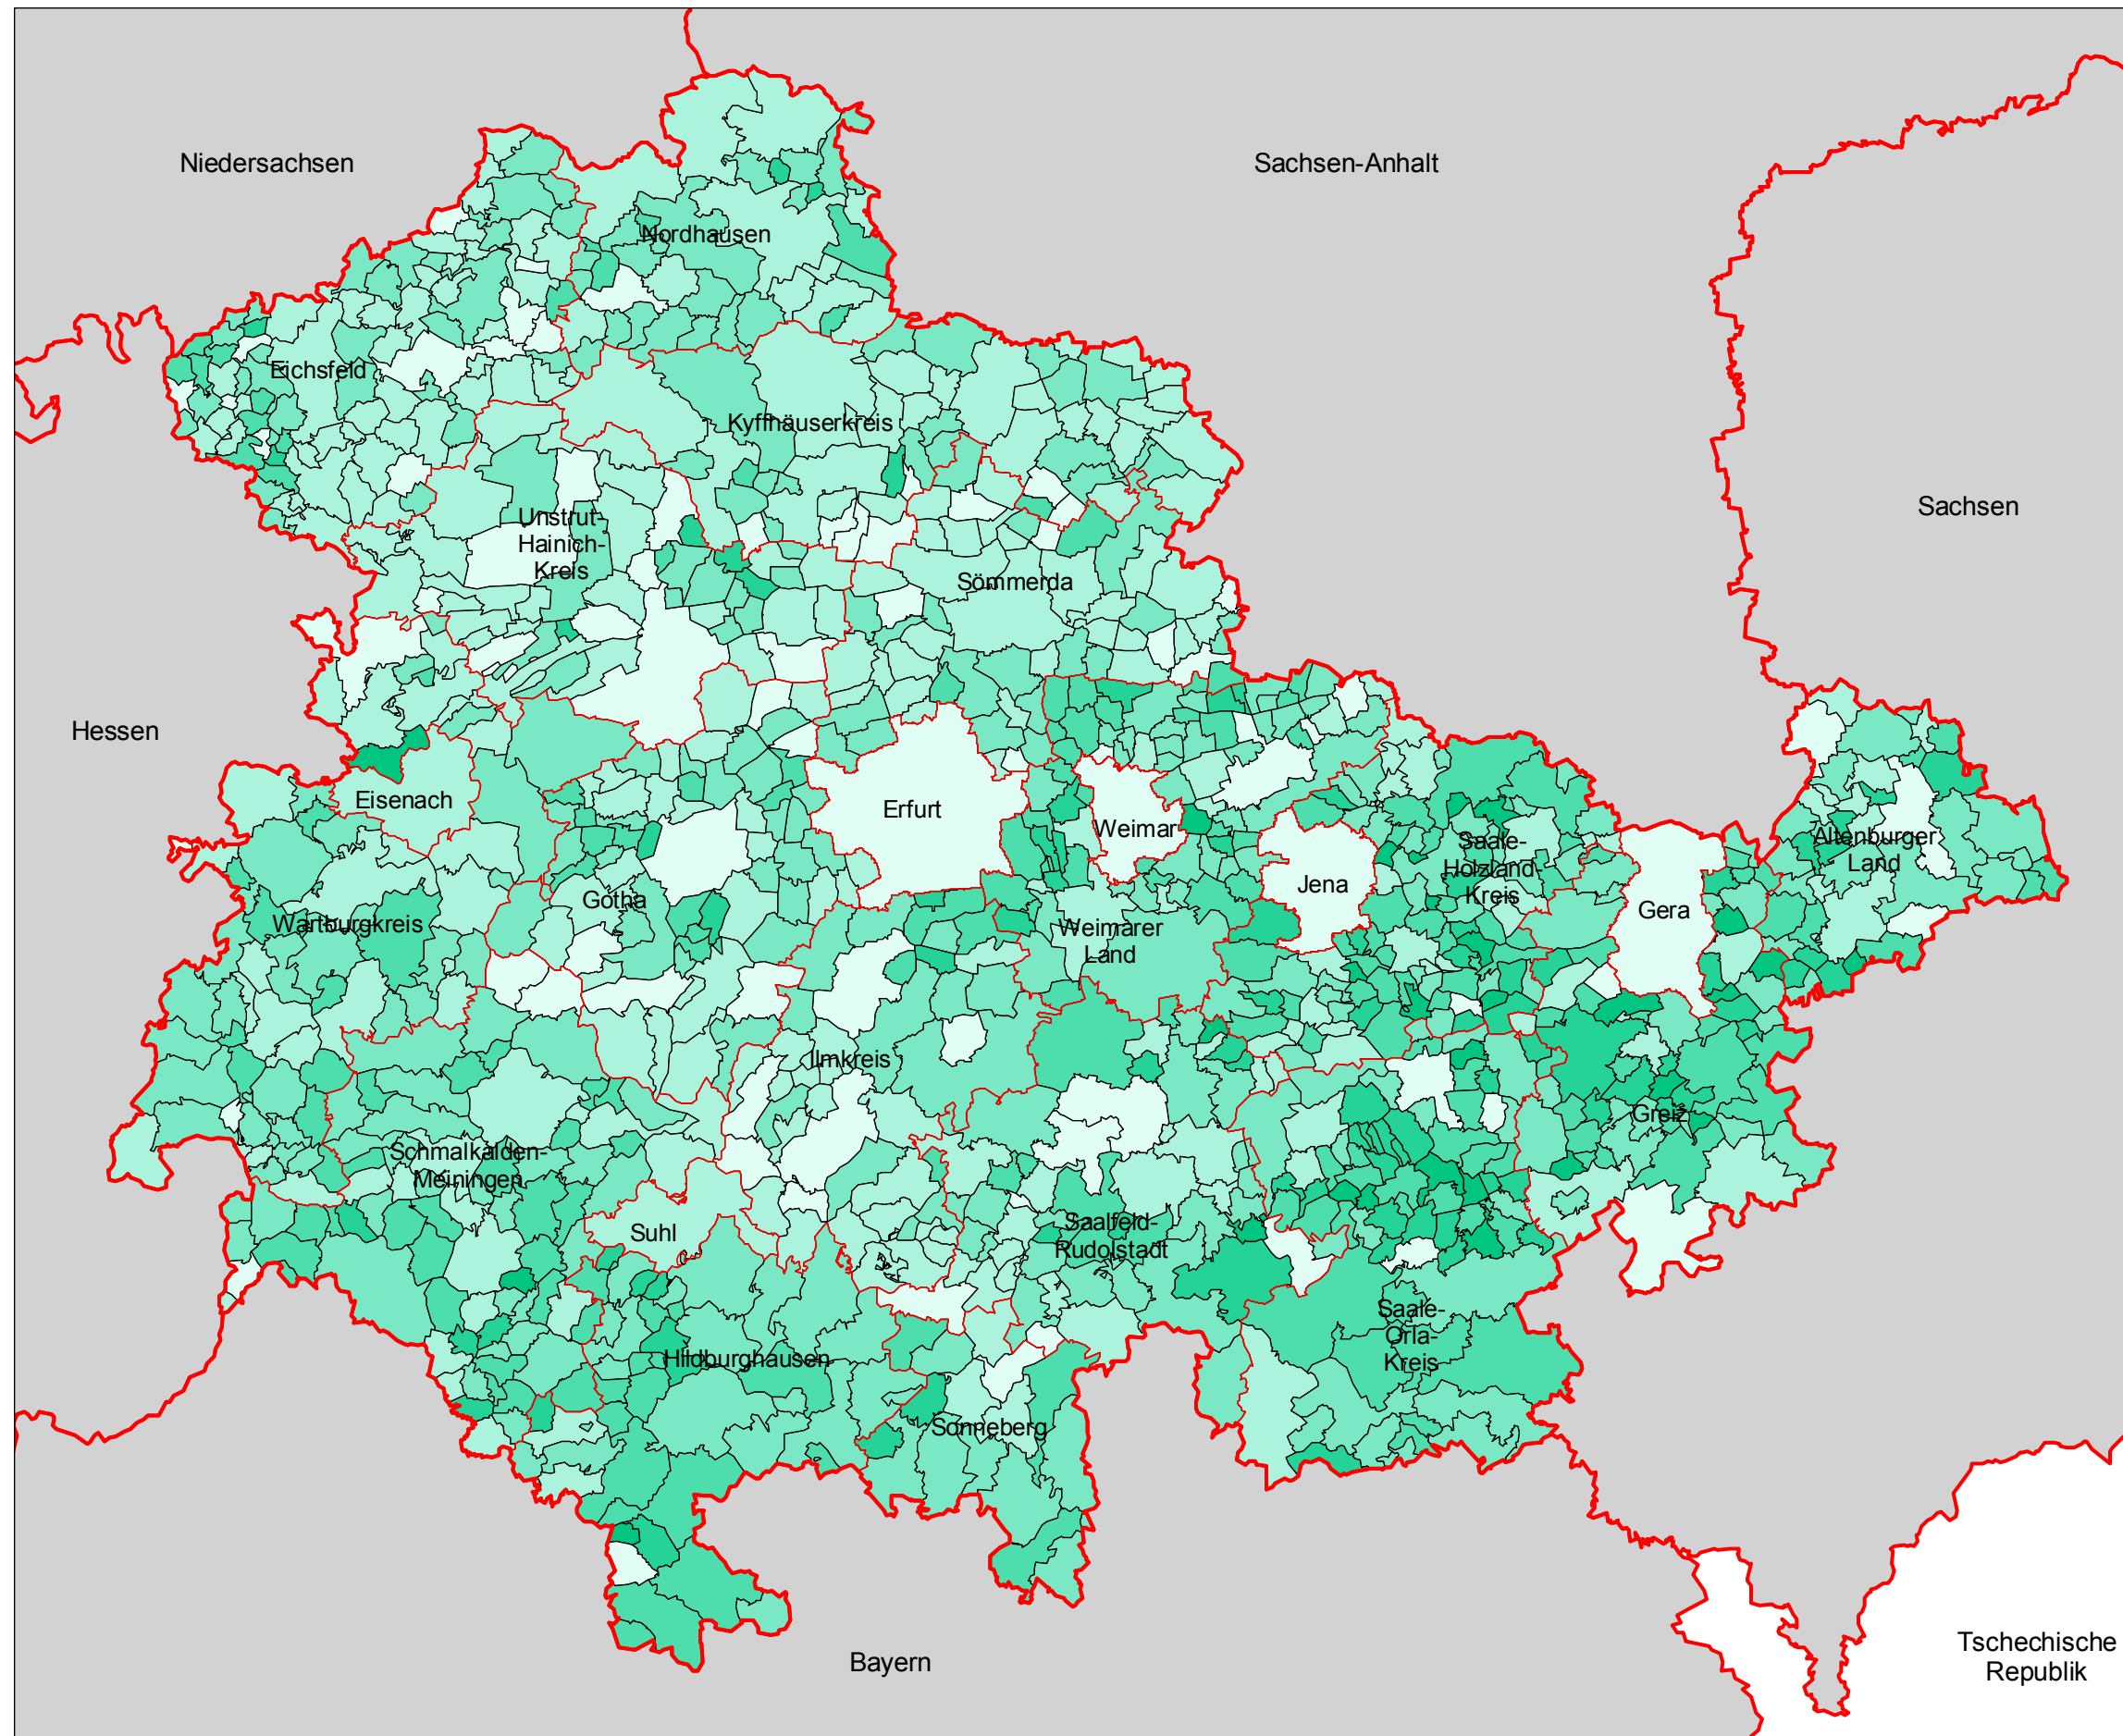

# Pkw-Dichte pro 1000 Einwohner 2001

## Pkw-Dichte (Pkw/ 1000 Einwohner)

**Quelle:**  
Kraftfahrt-Bundesamt

**Kartographie:**  
Thüringer Landesanstalt für Umwelt, Abt. 2

**Stand der Verwaltungsgrenzen:**  
31. Dezember 2001

**Nachdruck und Vervielfältigung, auch auszugsweise, nur mit Genehmigung des Herausgebers**