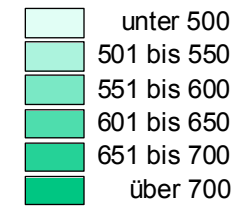

Pkw-Dichte pro 1000 Einwohner 2001

Pkw-Dichte (Pkw/ 1000 Einwohner)

Quelle:
Kraftfahrt-Bundesamt

Kartographie:
Thüringer Landesanstalt für Umwelt, Abt. 2

Stand der Verwaltungsgrenzen:
31. Dezember 2001

**Nachdruck und Vervielfältigung, auch
auszugsweise, nur mit Genehmigung des
Herausgebers**