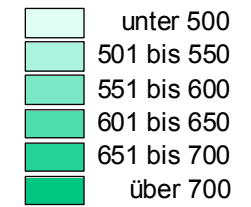

# Pkw-Dichte pro 1000 Einwohner 2001

## Pkw-Dichte (Pkw/ 1000 Einwohner)

**Quelle:**  
Kraftfahrt-Bundesamt

**Kartographie:**  
Thüringer Landesanstalt für Umwelt, Abt. 2

**Stand der Verwaltungsgrenzen:**  
31. Dezember 2001

**Nachdruck und Vervielfältigung, auch auszugsweise, nur mit Genehmigung des Herausgebers**