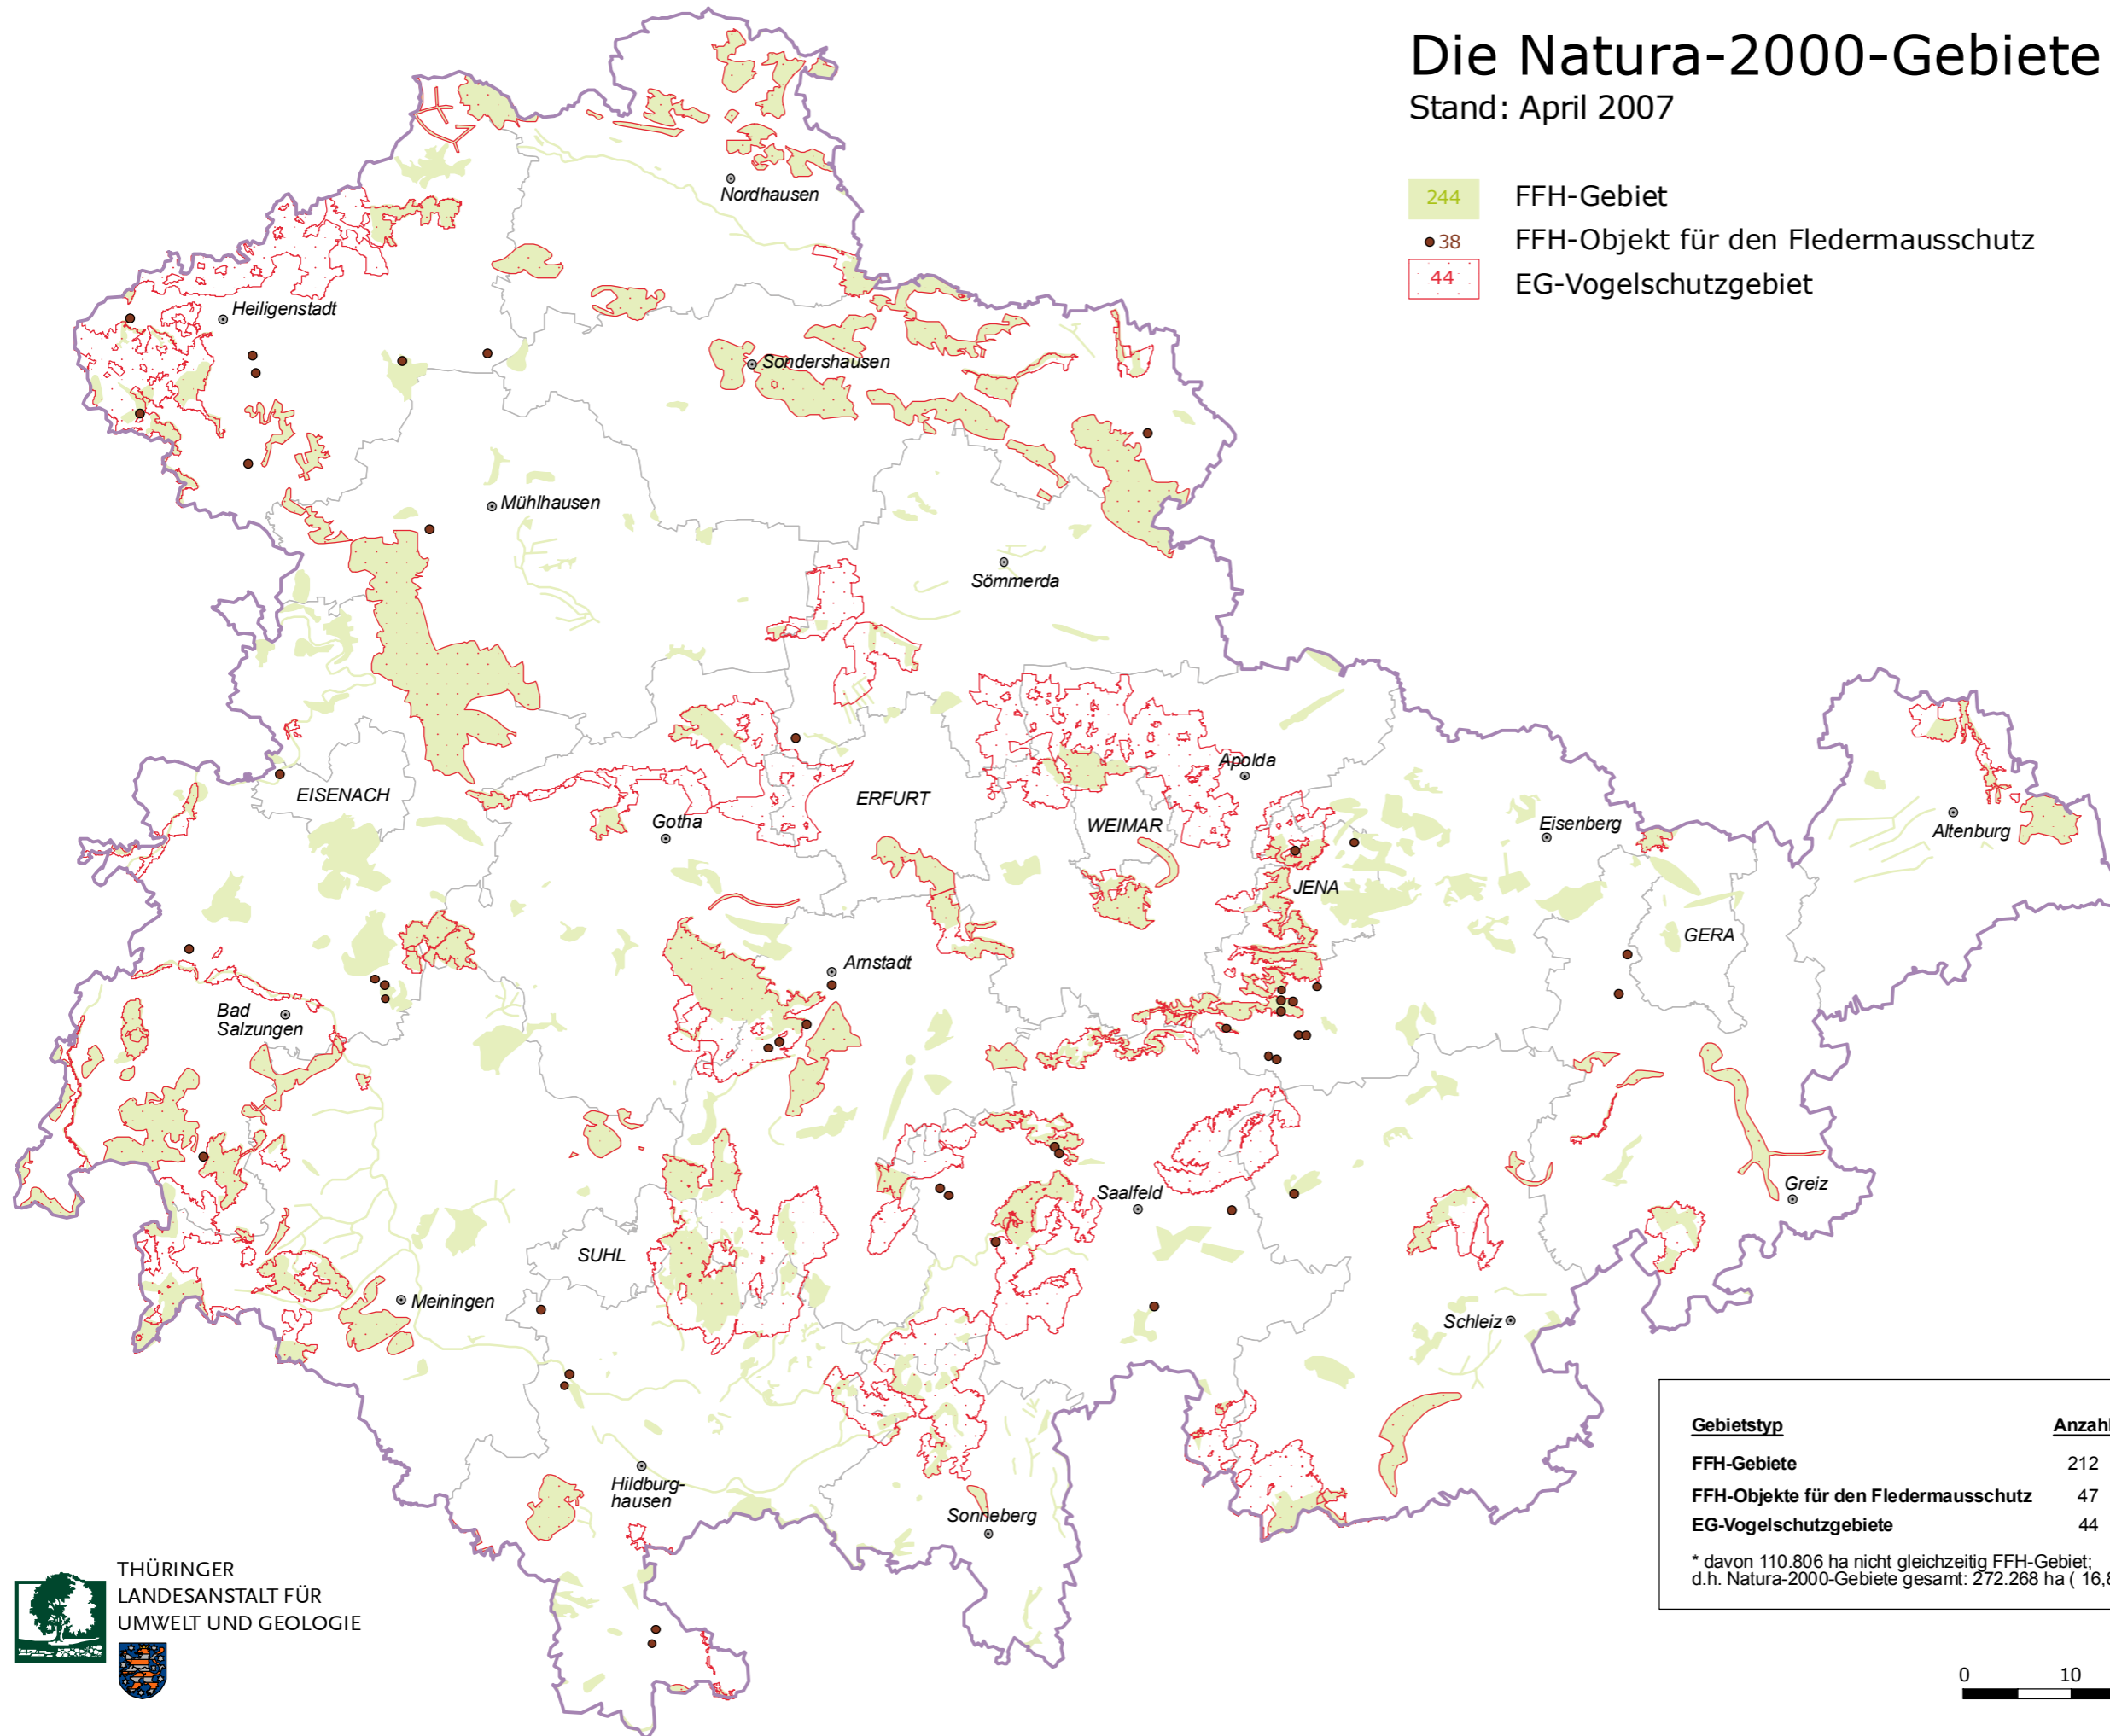

Die Natura-2000-Gebiete Thüringens

Stand: April 2007

- 244 FFH-Gebiet
- 38 FFH-Objekt für den Fledermausschutz
- 44 EG-Vogelschutzgebiet

Gebietstyp	Anzahl	Fläche (ha)	Anteil an der Landesfläche (%)
FFH-Gebiete	212	161.462	10,0
FFH-Objekte für den Fledermausschutz	47	---	---
EG-Vogelschutzgebiete	44	230.824 *	14,3

* davon 110.806 ha nicht gleichzeitig FFH-Gebiet;
d.h. Natura-2000-Gebiete gesamt: 272.268 ha (16,8 %)