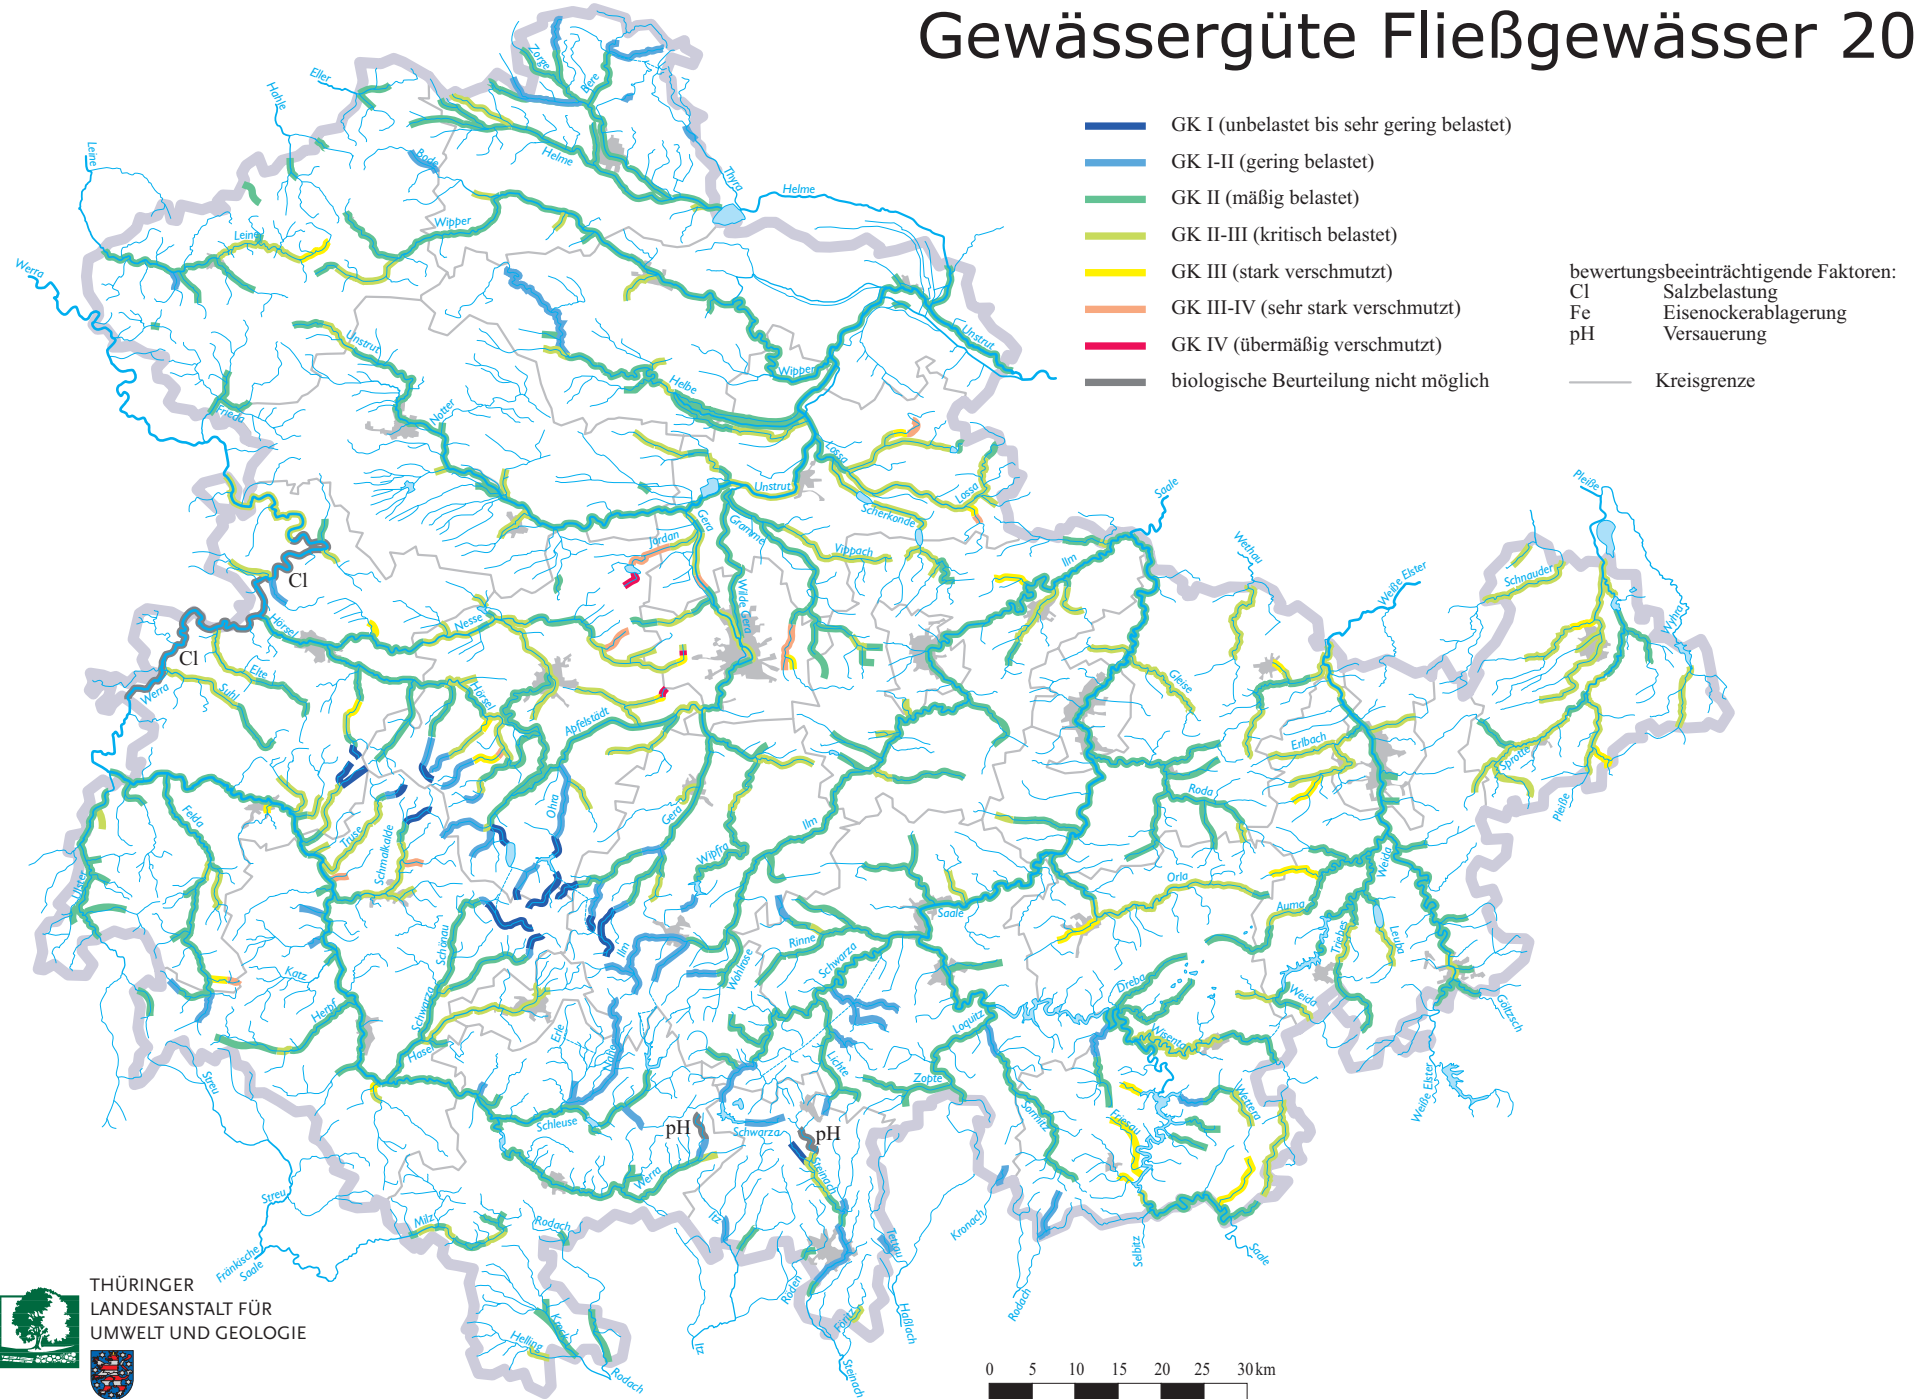

Gewässergüte Fließgewässer 2006

THÜRINGER
LANDESANSTALT FÜR
UMWELT UND GEOLOGIE