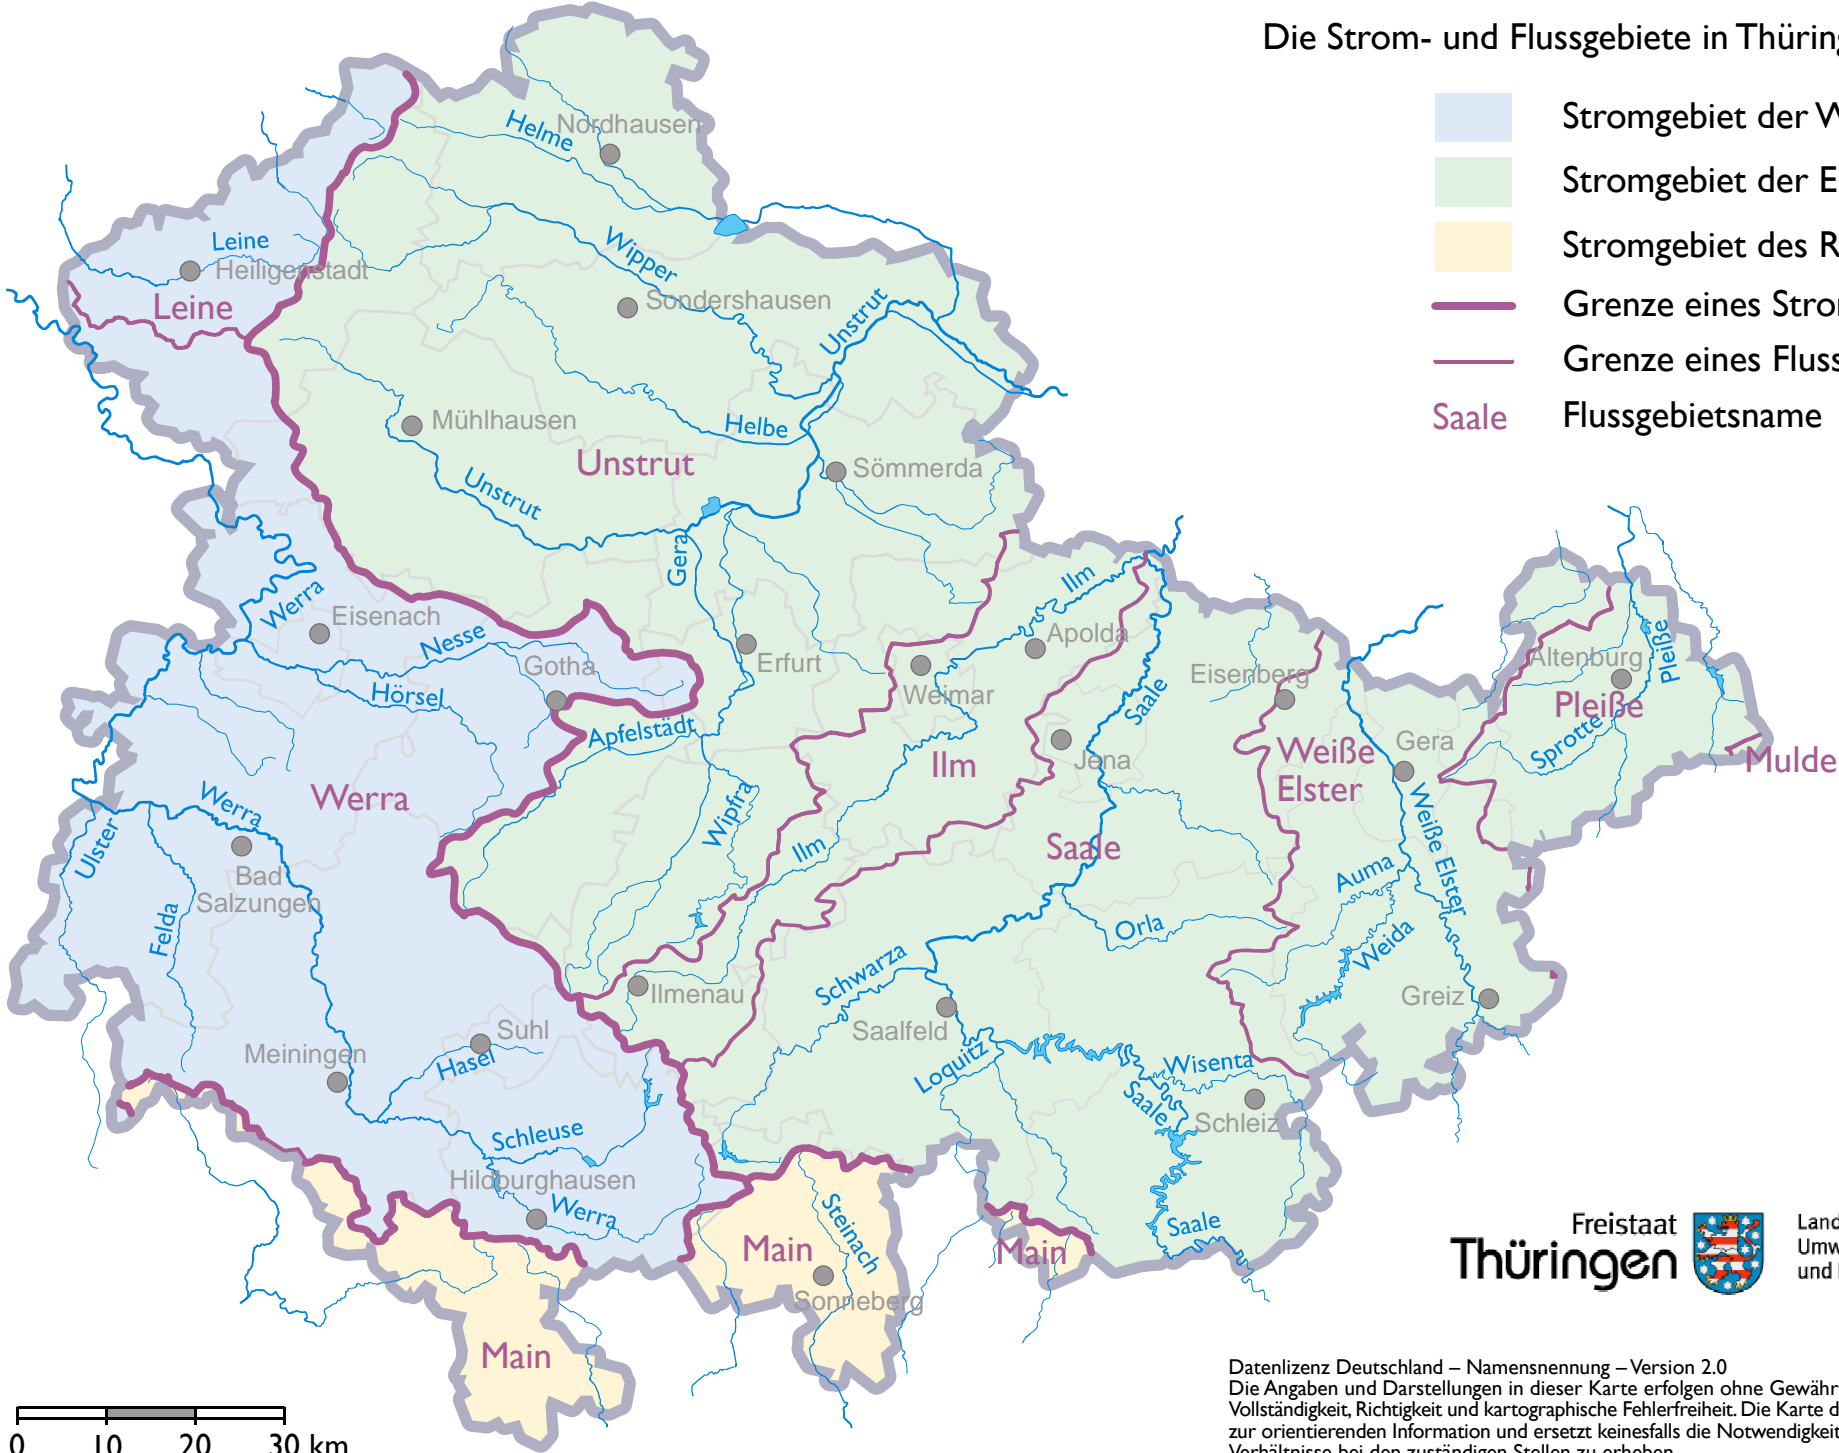

Die Strom- und Flussgebiete in Thüringen

- Stromgebiet der Weser
- Stromgebiet der Elbe
- Stromgebiet des Rhein
- Grenze eines Stromgebietes
- Grenze eines Flussgebietes
- Saale Flussgebietsname

Datenlizenz Deutschland – Namensnennung – Version 2.0
 Die Angaben und Darstellungen in dieser Karte erfolgen ohne Gewähr für deren Vollständigkeit, Richtigkeit und kartographische Fehlerfreiheit. Die Karte dient ausschließlich zur orientierenden Information und ersetzt keinesfalls die Notwendigkeit, die tatsächlichen Verhältnisse bei den zuständigen Stellen zu erheben.