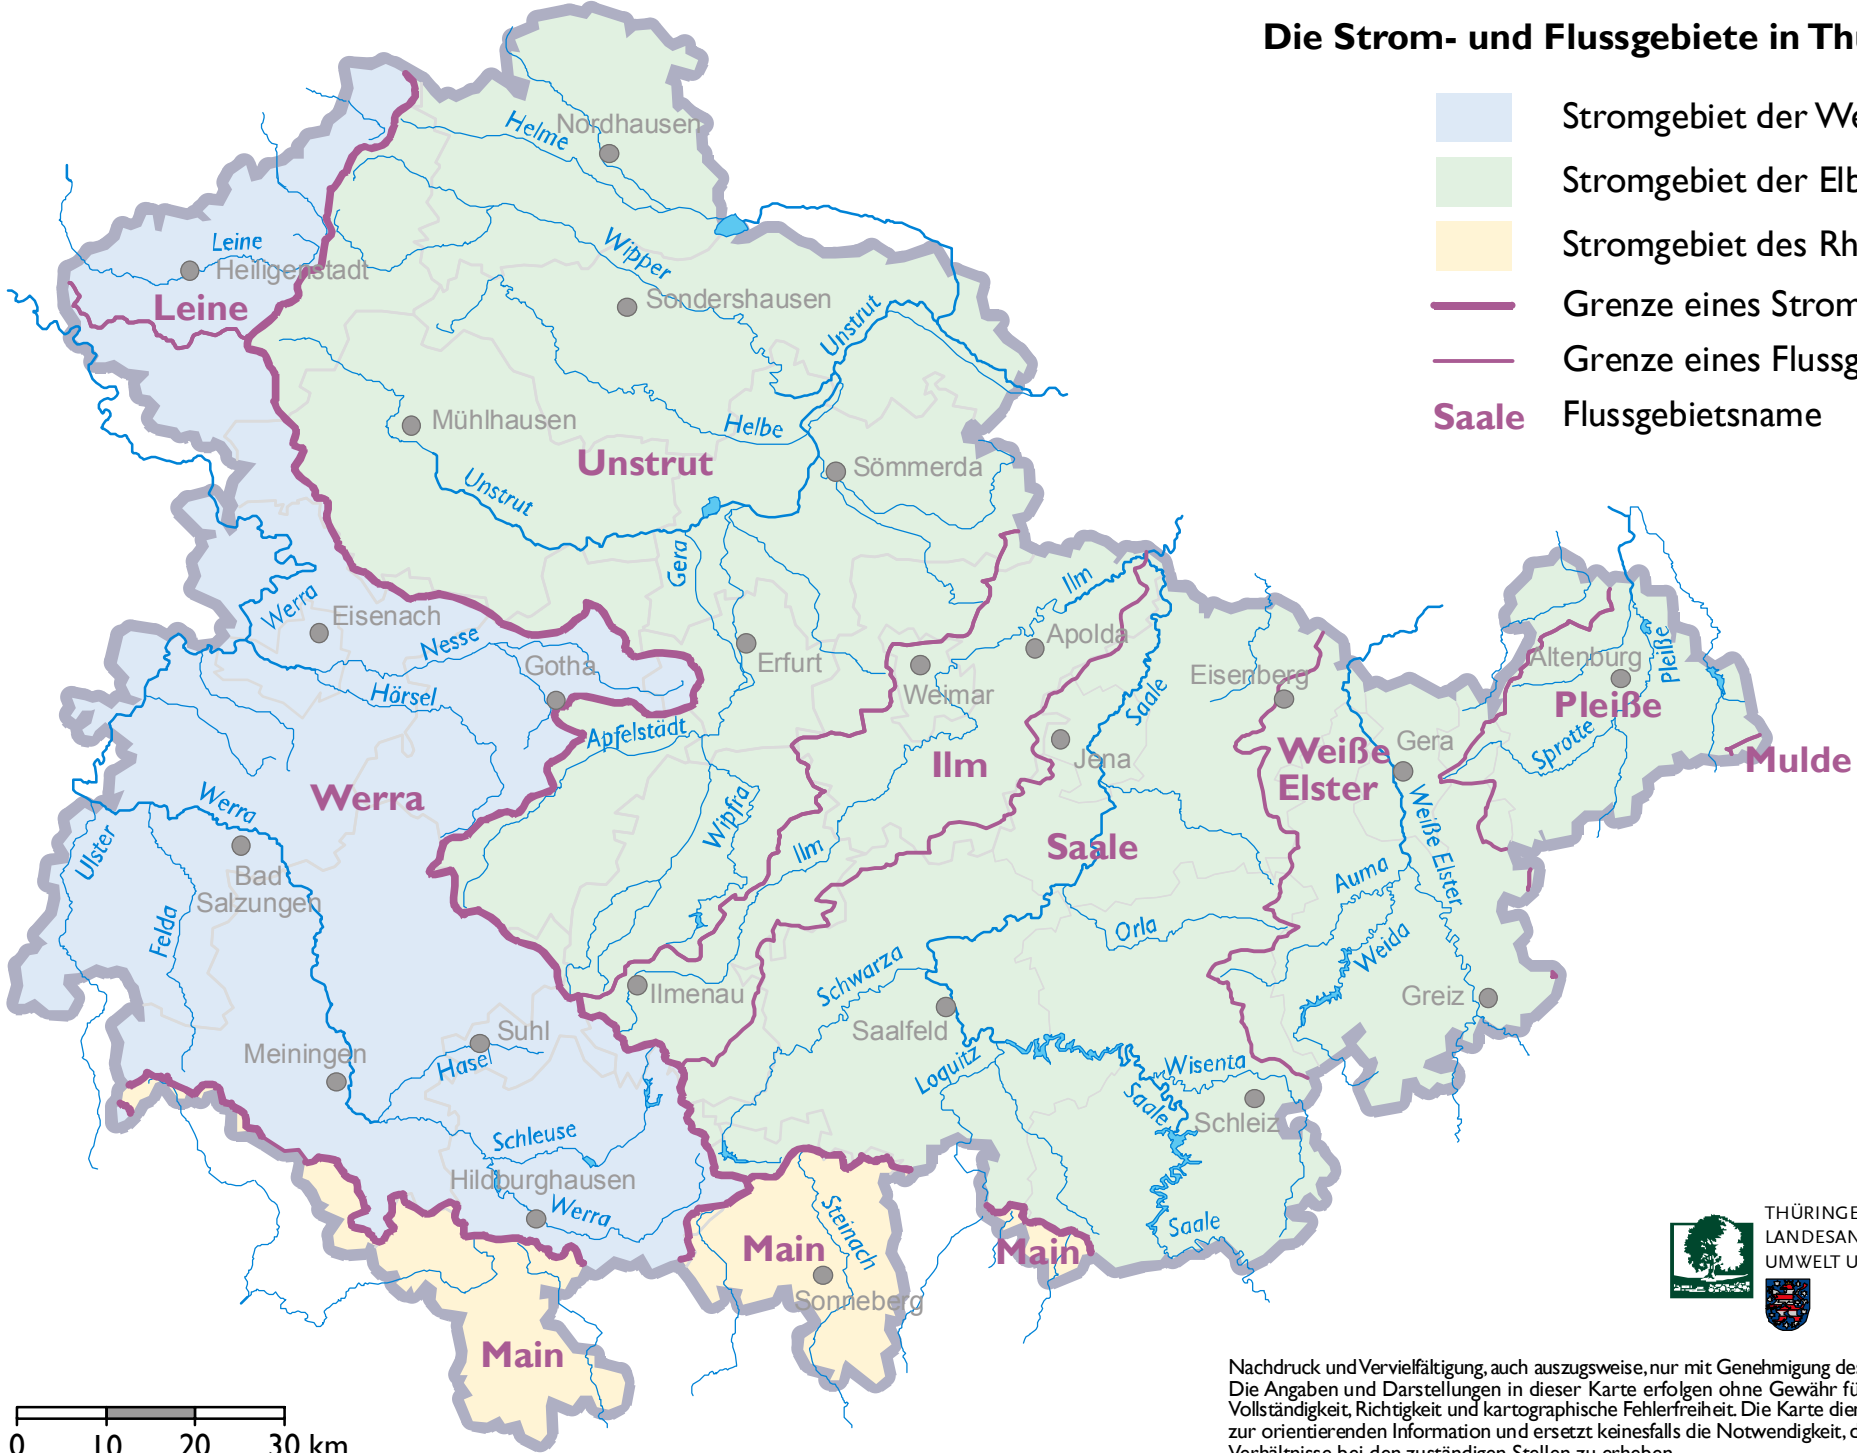

Die Strom- und Flussgebiete in Thüringen

- Stromgebiet der Weser
- Stromgebiet der Elbe
- Stromgebiet des Rhein
- Grenze eines Stromgebietes
- Grenze eines Flussgebietes
- Saale Flussgebietsname

Nachdruck und Vervielfältigung, auch auszugsweise, nur mit Genehmigung des Herausgebers. Die Angaben und Darstellungen in dieser Karte erfolgen ohne Gewähr für deren Vollständigkeit, Richtigkeit und kartographische Fehlerfreiheit. Die Karte dient ausschließlich zur orientierenden Information und ersetzt keinesfalls die Notwendigkeit, die tatsächlichen Verhältnisse bei den zuständigen Stellen zu erheben.