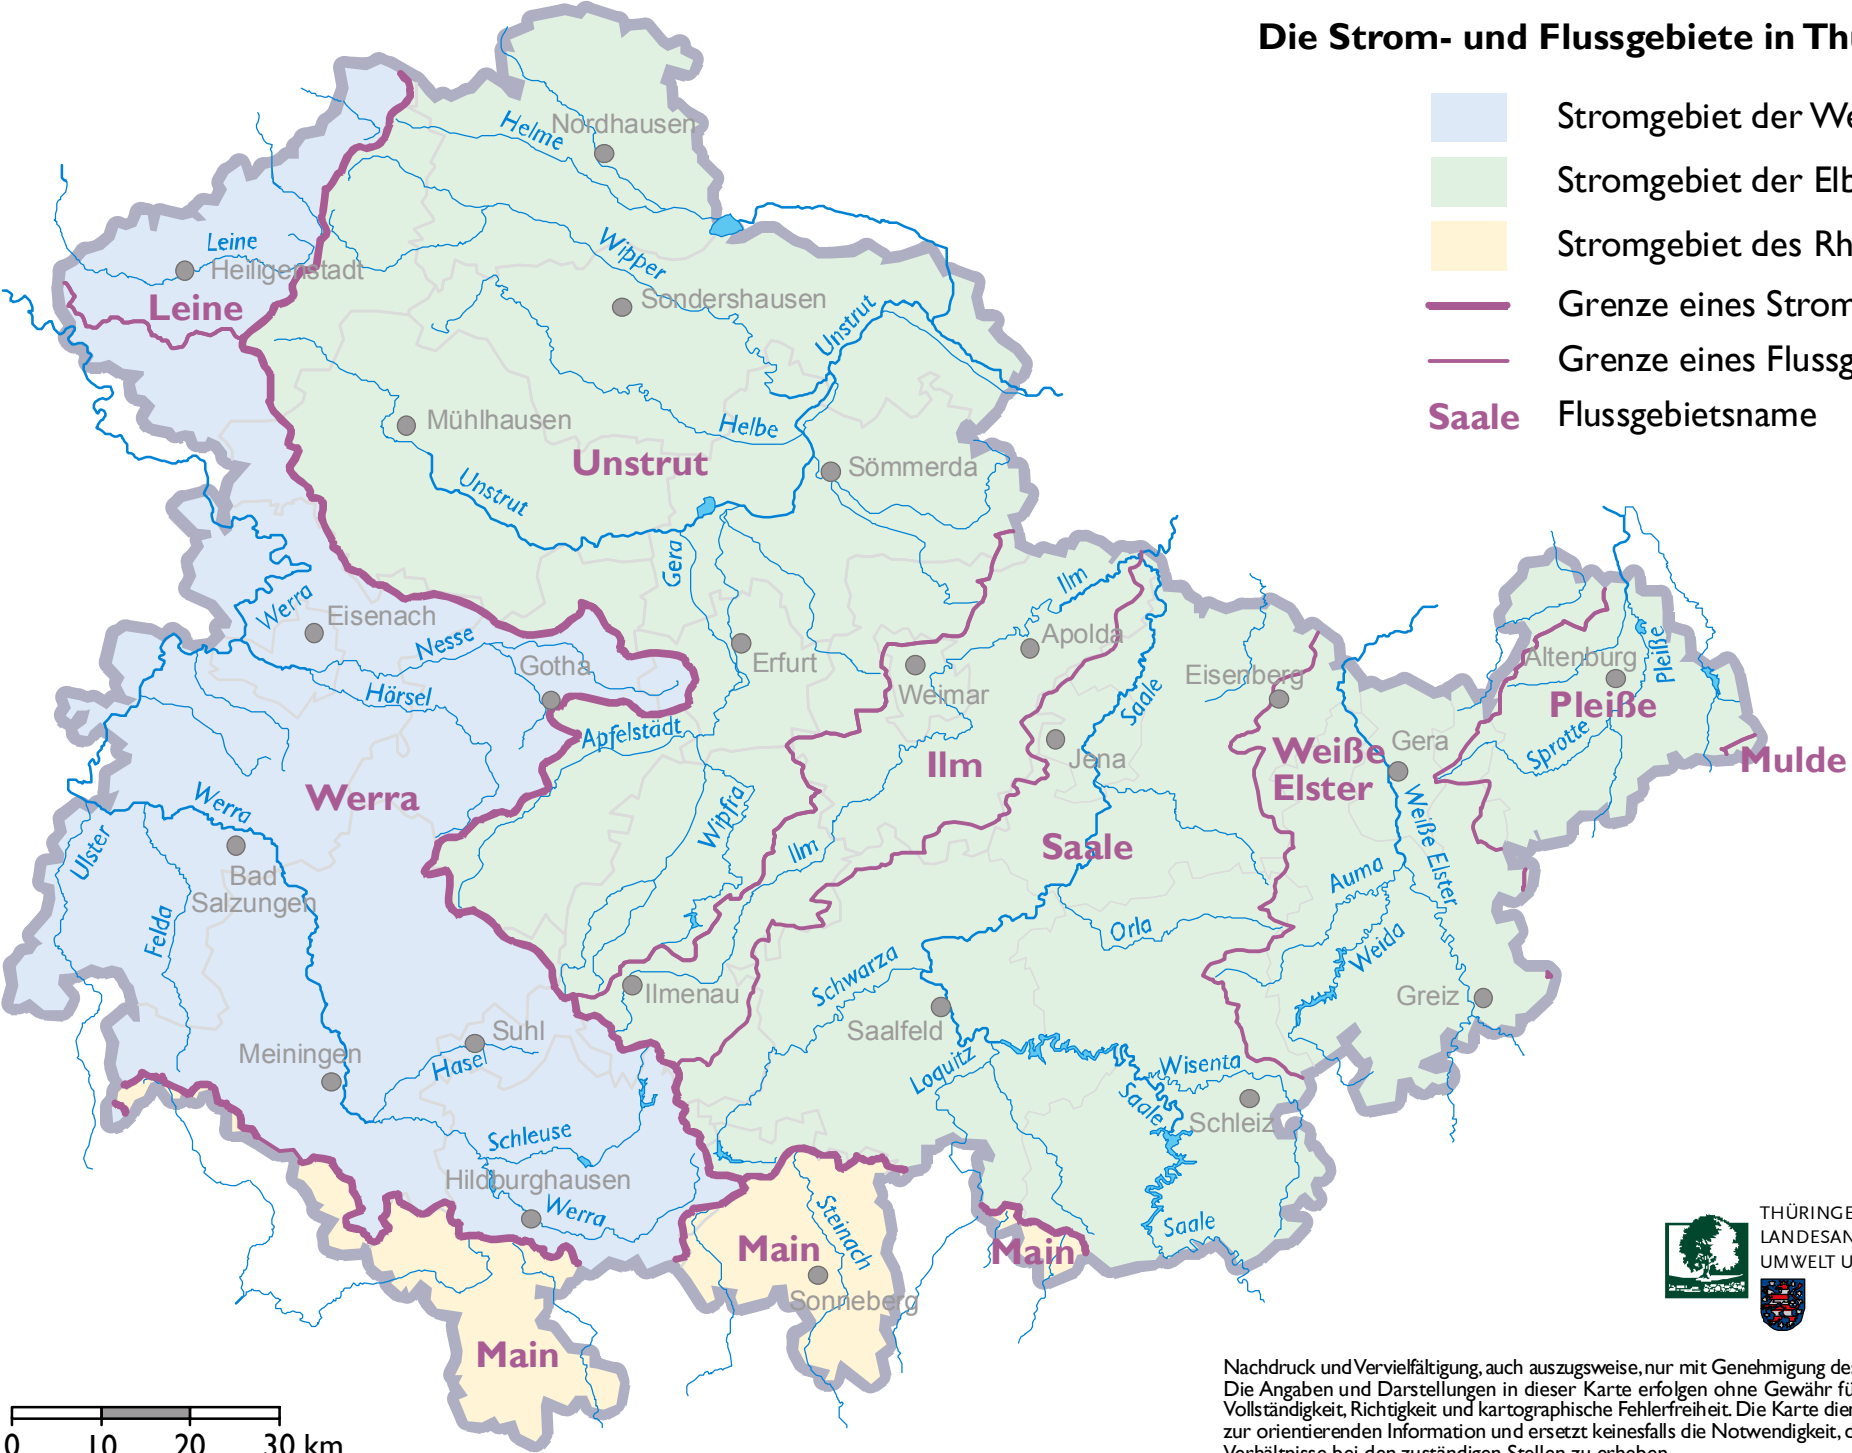

# Die Strom- und Flussgebiete in Thüringen

- Stromgebiet der Weser
- Stromgebiet der Elbe
- Stromgebiet des Rhein
- Grenze eines Stromgebietes
- Grenze eines Flussgebietes
- Saale** Flussgebietsname

Nachdruck und Vervielfältigung, auch auszugsweise, nur mit Genehmigung des Herausgebers. Die Angaben und Darstellungen in dieser Karte erfolgen ohne Gewähr für deren Vollständigkeit, Richtigkeit und kartographische Fehlerfreiheit. Die Karte dient ausschließlich zur orientierenden Information und ersetzt keinesfalls die Notwendigkeit, die tatsächlichen Verhältnisse bei den zuständigen Stellen zu erheben.