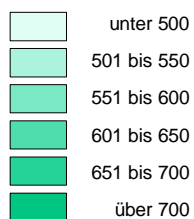

KFZ-Bestand 2001

Landkreis Sonneberg

Pkw-Dichte (Pkw/ 1000 Einw.)

Anteile der Kfz nach Fahrzeugarten

Anzahl der Kfz

Maßstab: 1 : 200 000

Quelle: Kraftfahrt Bundesamt

Kartographie: Thüringer Landesanstalt für Umwelt und Geologie, Abt. 2