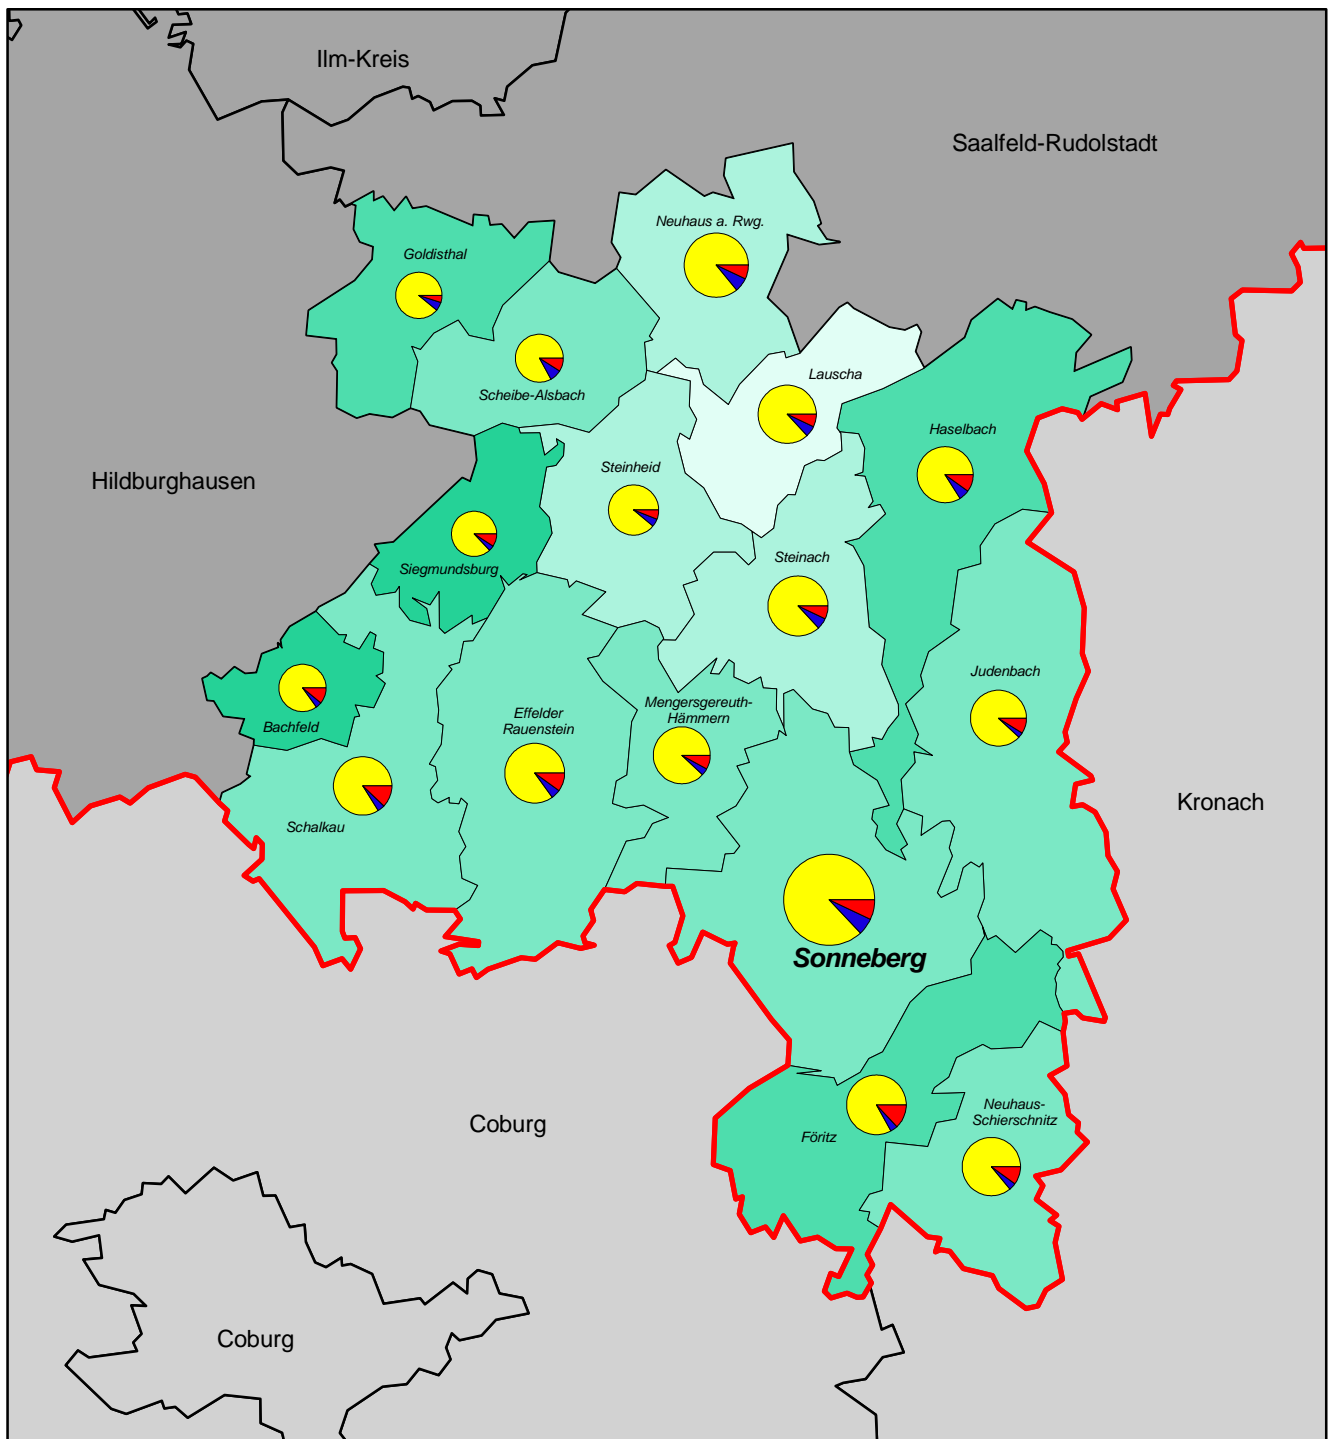

KFZ-Bestand 2001

Landkreis Sonneberg

Pkw-Dichte (Pkw/ 1000 Einw.)

Anteile der Kfz nach Fahrzeugarten

Anzahl der Kfz

Maßstab: 1 : 200 000

Quelle: Kraftfahrt Bundesamt

Kartographie: Thüringer Landesanstalt für Umwelt und Geologie, Abt. 2

Stand der Verwaltungsgrenzen: 31. Dezember 2001

Nachdruck und Vervielfältigung, auch auszugsweise, nur mit Genehmigung des Herausgebers

THÜRINGER
LANDESANSTALT FÜR
UMWELT UND GEOLOGIE