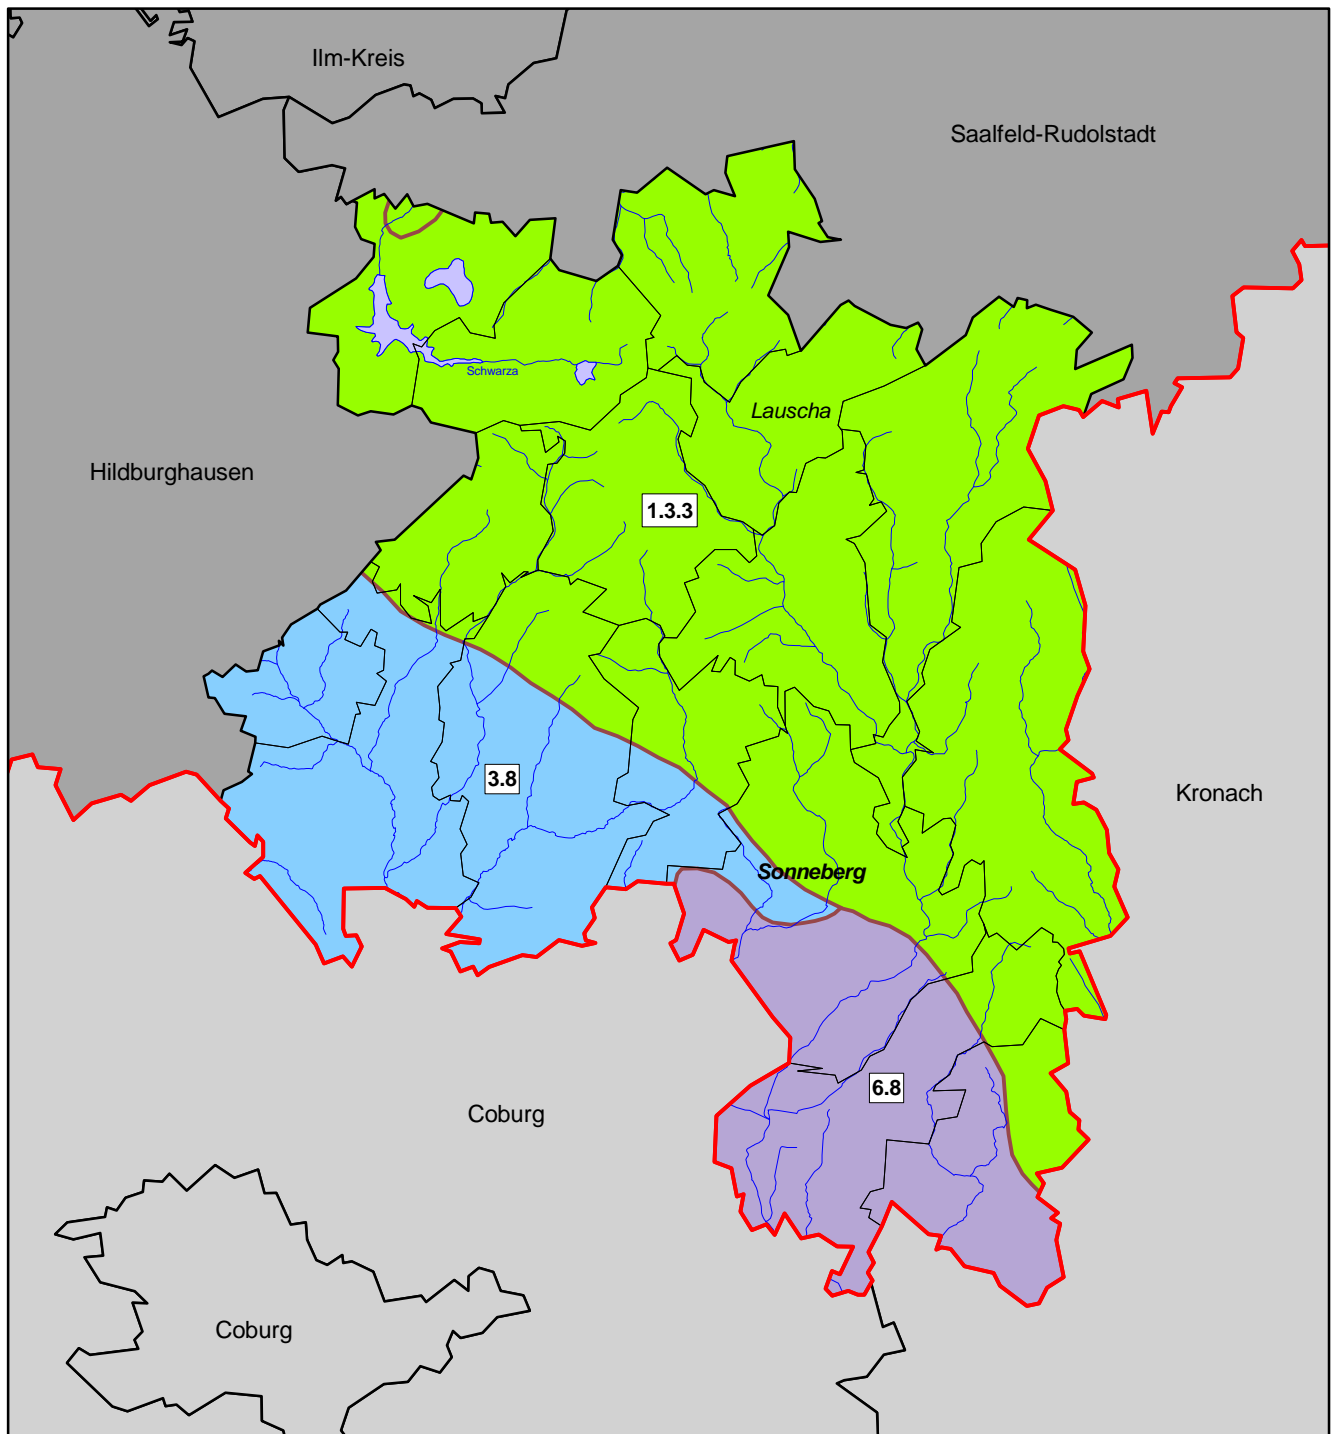

Naturräumliche Gliederung

Landkreis Sonneberg

1 Mittelgebirge

- 1.3.4 Schwarza-Sormitz-Gebiet
- 1.3.3 Hohes Thüringer Schiefergebirge - Frankenwald

3 Muschelkalk-Platten und -Bergländer

- 3.8 Schalkauer Thüringer-Wald-Vorland

6 Auen und Niederungen

- 6.8 Steinachau

Maßstab: 1 : 200 000

0 2 4 6 8 10 Kilometer

Quelle:

Thüringer Landesanstalt für Umwelt, Abt. 3

Kartographie:

Thüringer Landesanstalt für Umwelt, Abt. 2

Stand der Verwaltungsgrenzen:

31. Dezember 1999

Nachdruck und Vervielfältigung, auch auszugsweise, nur mit Genehmigung des Herausgebers

THÜRINGER
LANDESANSTALT FÜR
UMWELT