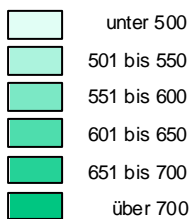

KFZ-Bestand 2001

Saale-Orla-Kreis

Pkw-Dichte (Pkw/ 1000 Einw.)

Anteile der Kfz nach Fahrzeugarten

Anzahl der Kfz

Maßstab: 1 : 300 000

0 2 4 6 8 10 Kilometer

Quelle:

Krafftahrt Bundesamt

Kartographie:

Thüringer Landesanstalt für Umwelt und Geologie, Abt. 2

Stand der Verwaltungsgrenzen:

31. Dezember 2001

Nachdruck und Vervielfältigung, auch auszugsweise, nur mit Genehmigung des Herausgebers