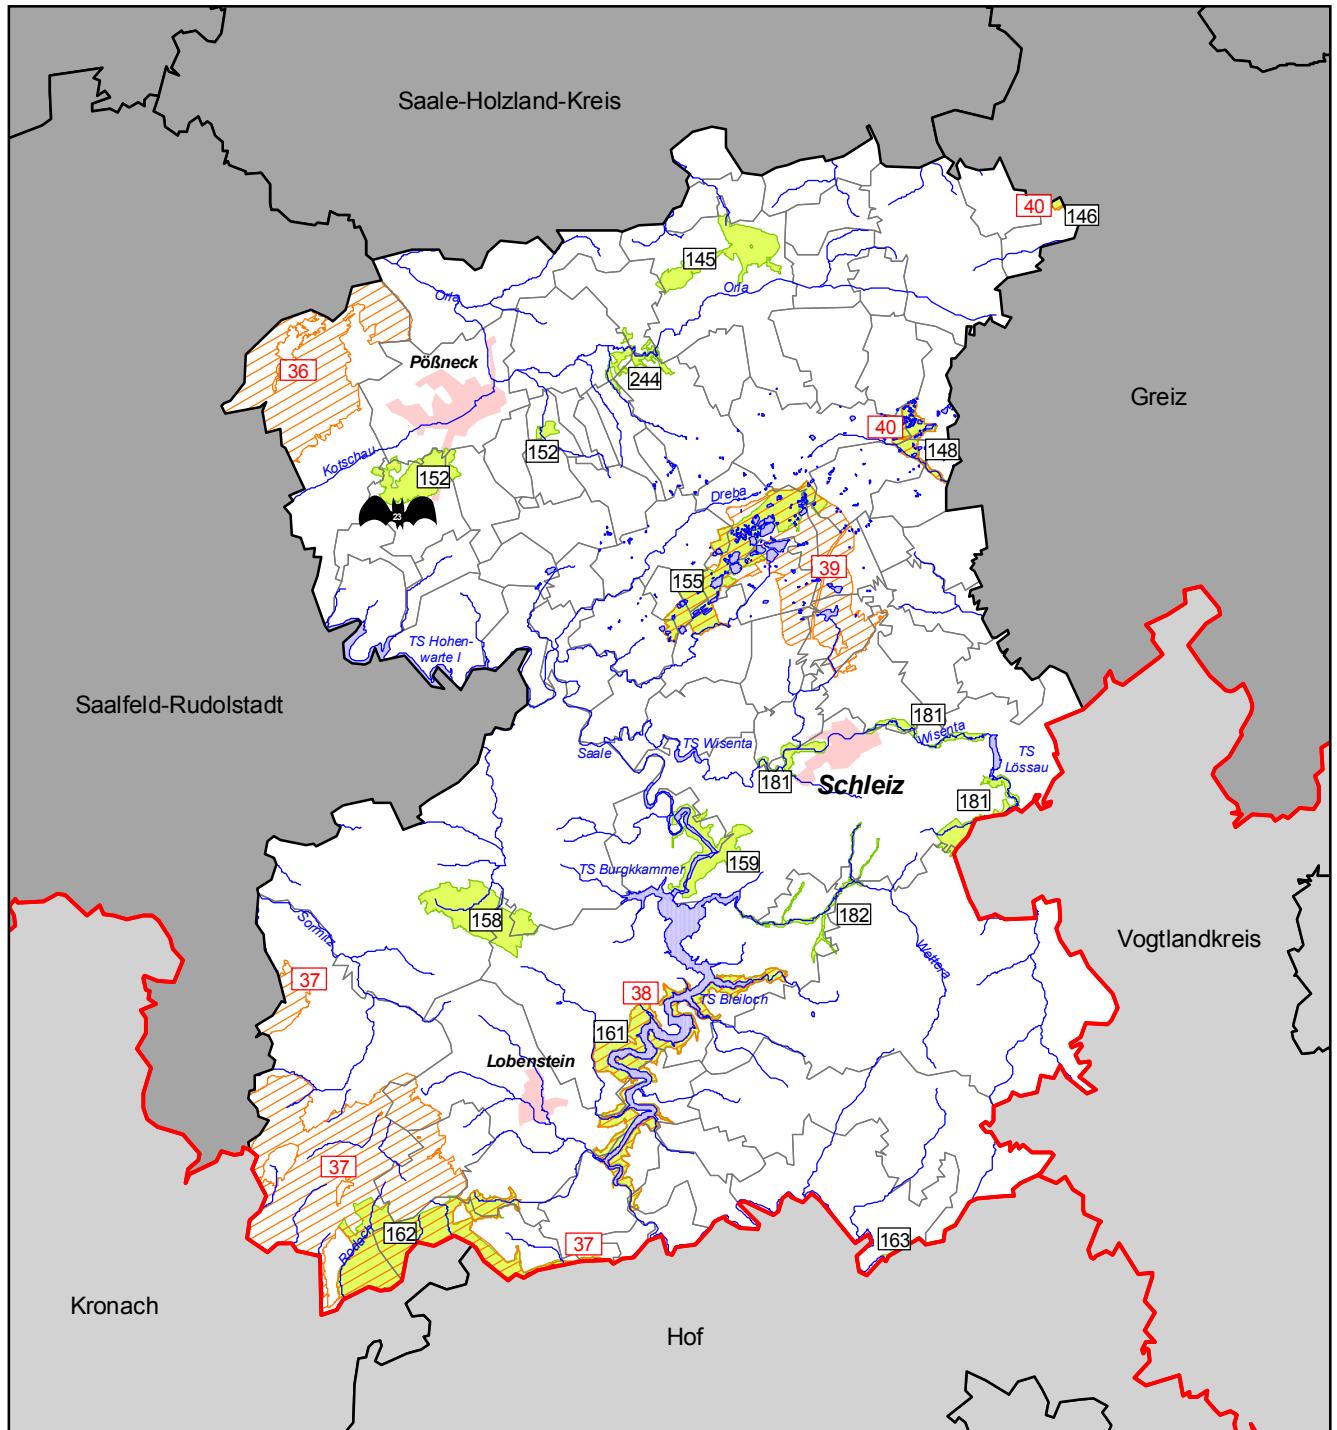

Gebiete des Natura-2000-Netzes

Saale-Orla-Kreis

-  FFH-Gebiet (Stand: Mai 2004)
-  Thüringeninterne Nummer des FFH-Gebietes (siehe Tabelle im Textteil)
-  EG-Vogelschutzgebiet (Stand: April 2007)
-  Thüringeninterne Nr. des EG-Vogelschutzgebietes (s. Tabelle im Textteil)
-  FFH-Objekt für den Fledermausschutz (Stand: Mai 2004)

Maßstab 1 : 300.000
0 2 4 6 8 10 Kilometer

Quelle:
Thüringer Landesanstalt für Umwelt
und Geologie, Abt. 3

Kartographie:
Thüringer Landesanstalt für Umwelt
und Geologie, Abt. 3

Stand der Verwaltungsgrenzen:
31. Dezember 2006

**Nachdruck und Vervielfältigung, auch
auszugsweise, nur mit Genehmigung des
Herausgebers**

**THÜRINGER
LANDESANSTALT FÜR
UMWELT UND GEOLOGIE**