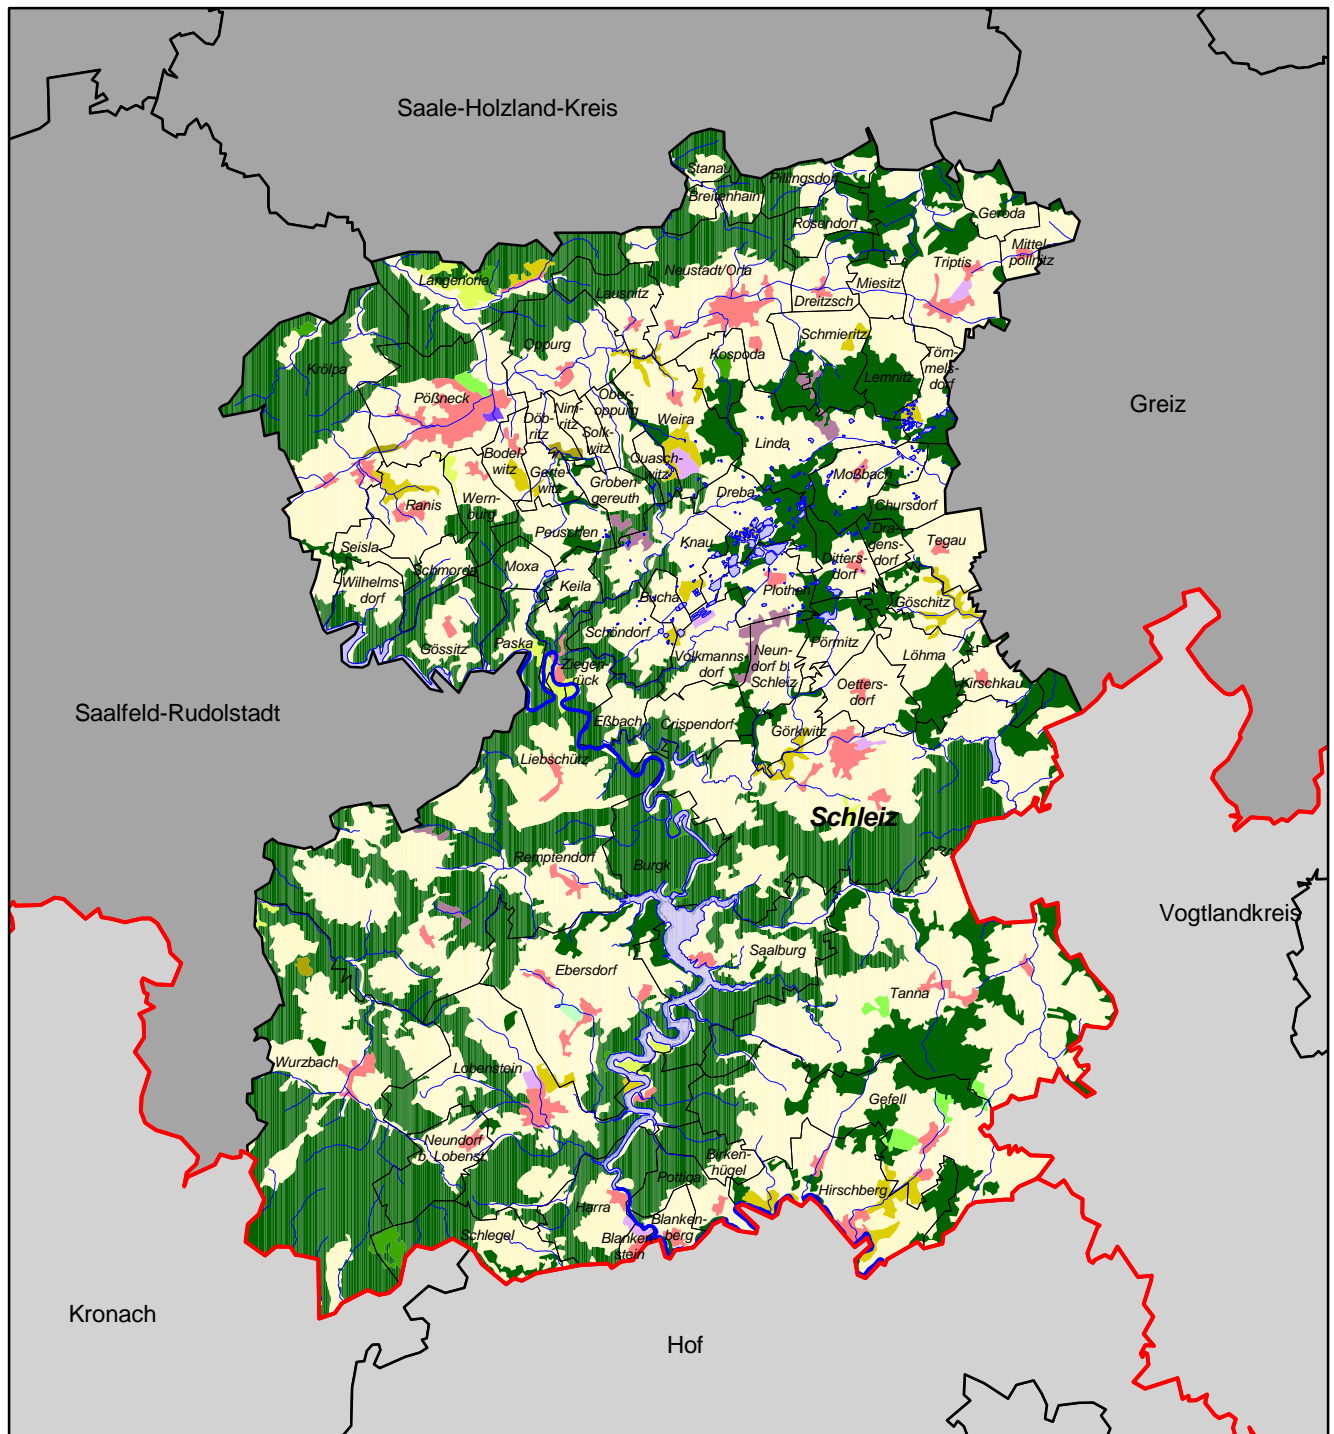

Bodenbedeckung (Corine Land Cover)

Saale-Orla-Kreis

Quelle:
 Statistisches Bundesamt, Wiesbaden 1995
 GAF München und Eurosense Köln (1994)

Kartographie:
 Thüringer Landesanstalt für Umwelt, Abt. 2

Stand der Verwaltungsgrenzen:
 31. Dezember 1999

Nachdruck und Vervielfältigung, auch auszugsweise, nur mit Genehmigung des Herausgebers

THÜRINGER LANDESANSTALT FÜR UMWELT