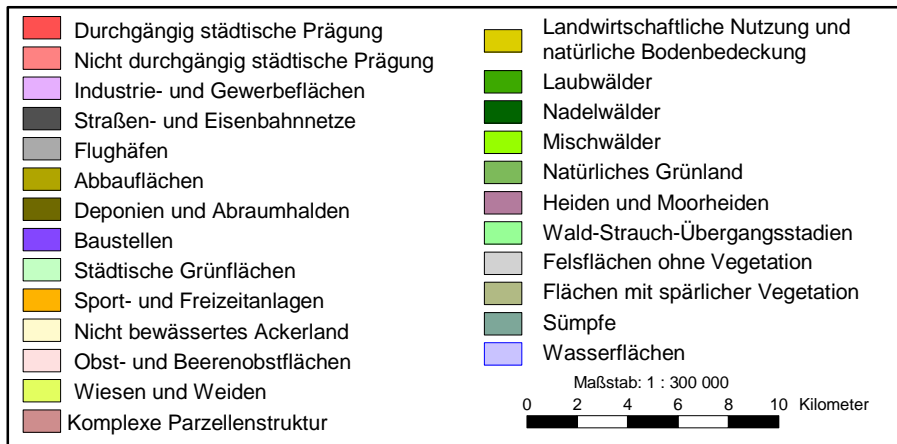

Bodenbedeckung (Corine Land Cover)

Saale-Orla-Kreis

Quelle:
 Statistisches Bundesamt, Wiesbaden 1995
 GAF München und Eurosense Köln (1994)

Kartographie:
 Thüringer Landesanstalt für Umwelt, Abt. 2

Stand der Verwaltungsgrenzen:
 31. Dezember 1999