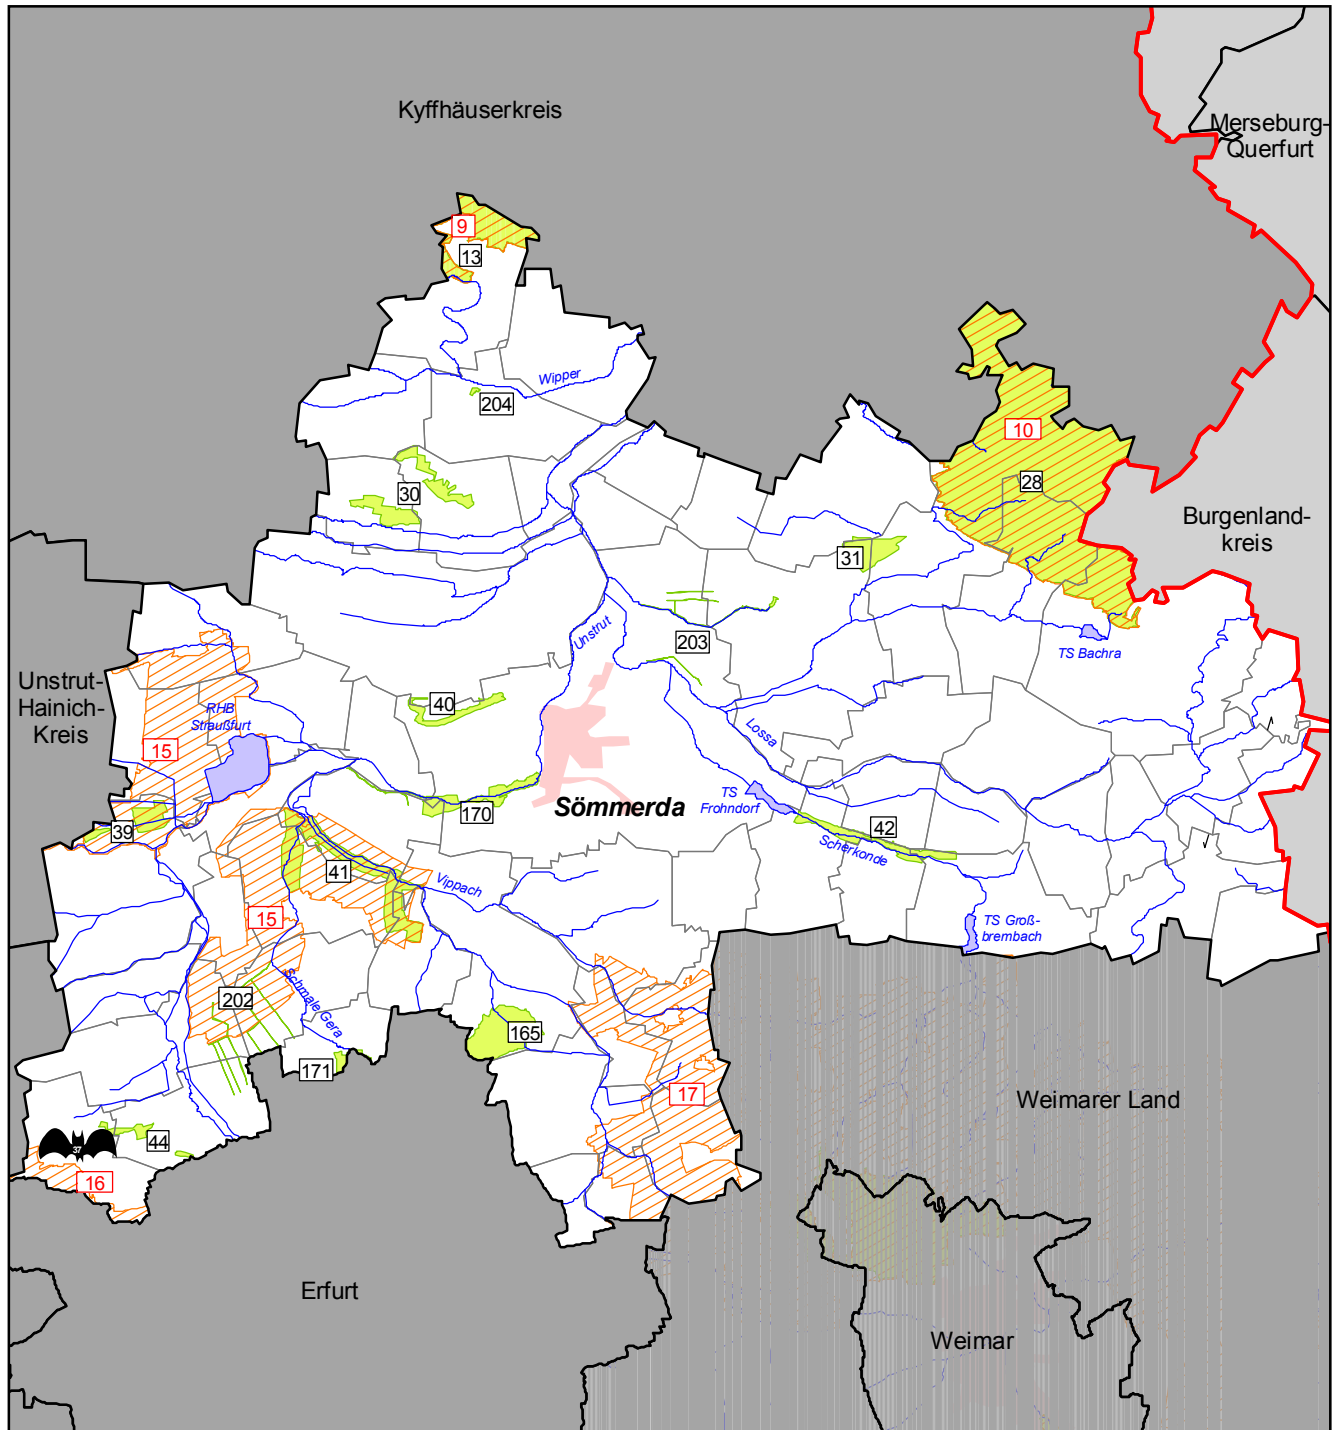

Gebiete des Natura-2000-Netzes

Landkreis Sömmerda

-  FFH-Gebiet (Stand: Mai 2004)
-  Thüringeninterne Nummer des FFH-Gebietes (siehe Tabelle im Textteil)
-  EG-Vogelschutzgebiet (Stand: April 2007)
-  Thüringeninterne Nr. des EG-Vogelschutzgebietes (s. Tabelle im Textteil)
-  FFH-Objekt für den Fledermausschutz (Stand: Mai 2004)

Maßstab 1 : 250.000
 0 2 4 6 8 10 Kilometer

Quelle:
 Thüringer Landesanstalt für Umwelt
 und Geologie, Abt. 3

Kartographie:
 Thüringer Landesanstalt für Umwelt
 und Geologie, Abt. 3

Stand der Verwaltungsgrenzen:
 31. Dezember 2006