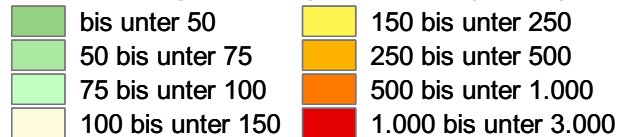

Bevölkerungsentwicklung 1989 bis 2018

Landkreis Sömmerda und kreisfreie Stadt Erfurt

Einwohnerzahlen

Bevölkerungsdichte (Einwohner je km²)

0 5 10 15 km

Freistaat
Thüringen

Thüringer
Landesanstalt für
Umwelt und Geologie