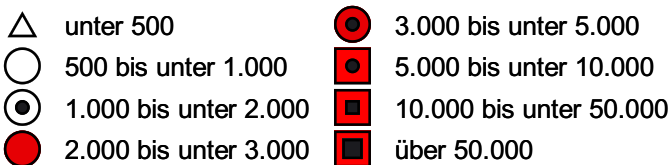

Bevölkerungsentwicklung 1989 bis 2018

Landkreis Sömmerda und kreisfreie Stadt Erfurt

Einwohnerzahlen

Bevölkerungsdichte (Einwohner je km²)

0 5 10 15 km

Freistaat
Thüringen

Thüringer
Landesanstalt für
Umwelt und Geologie