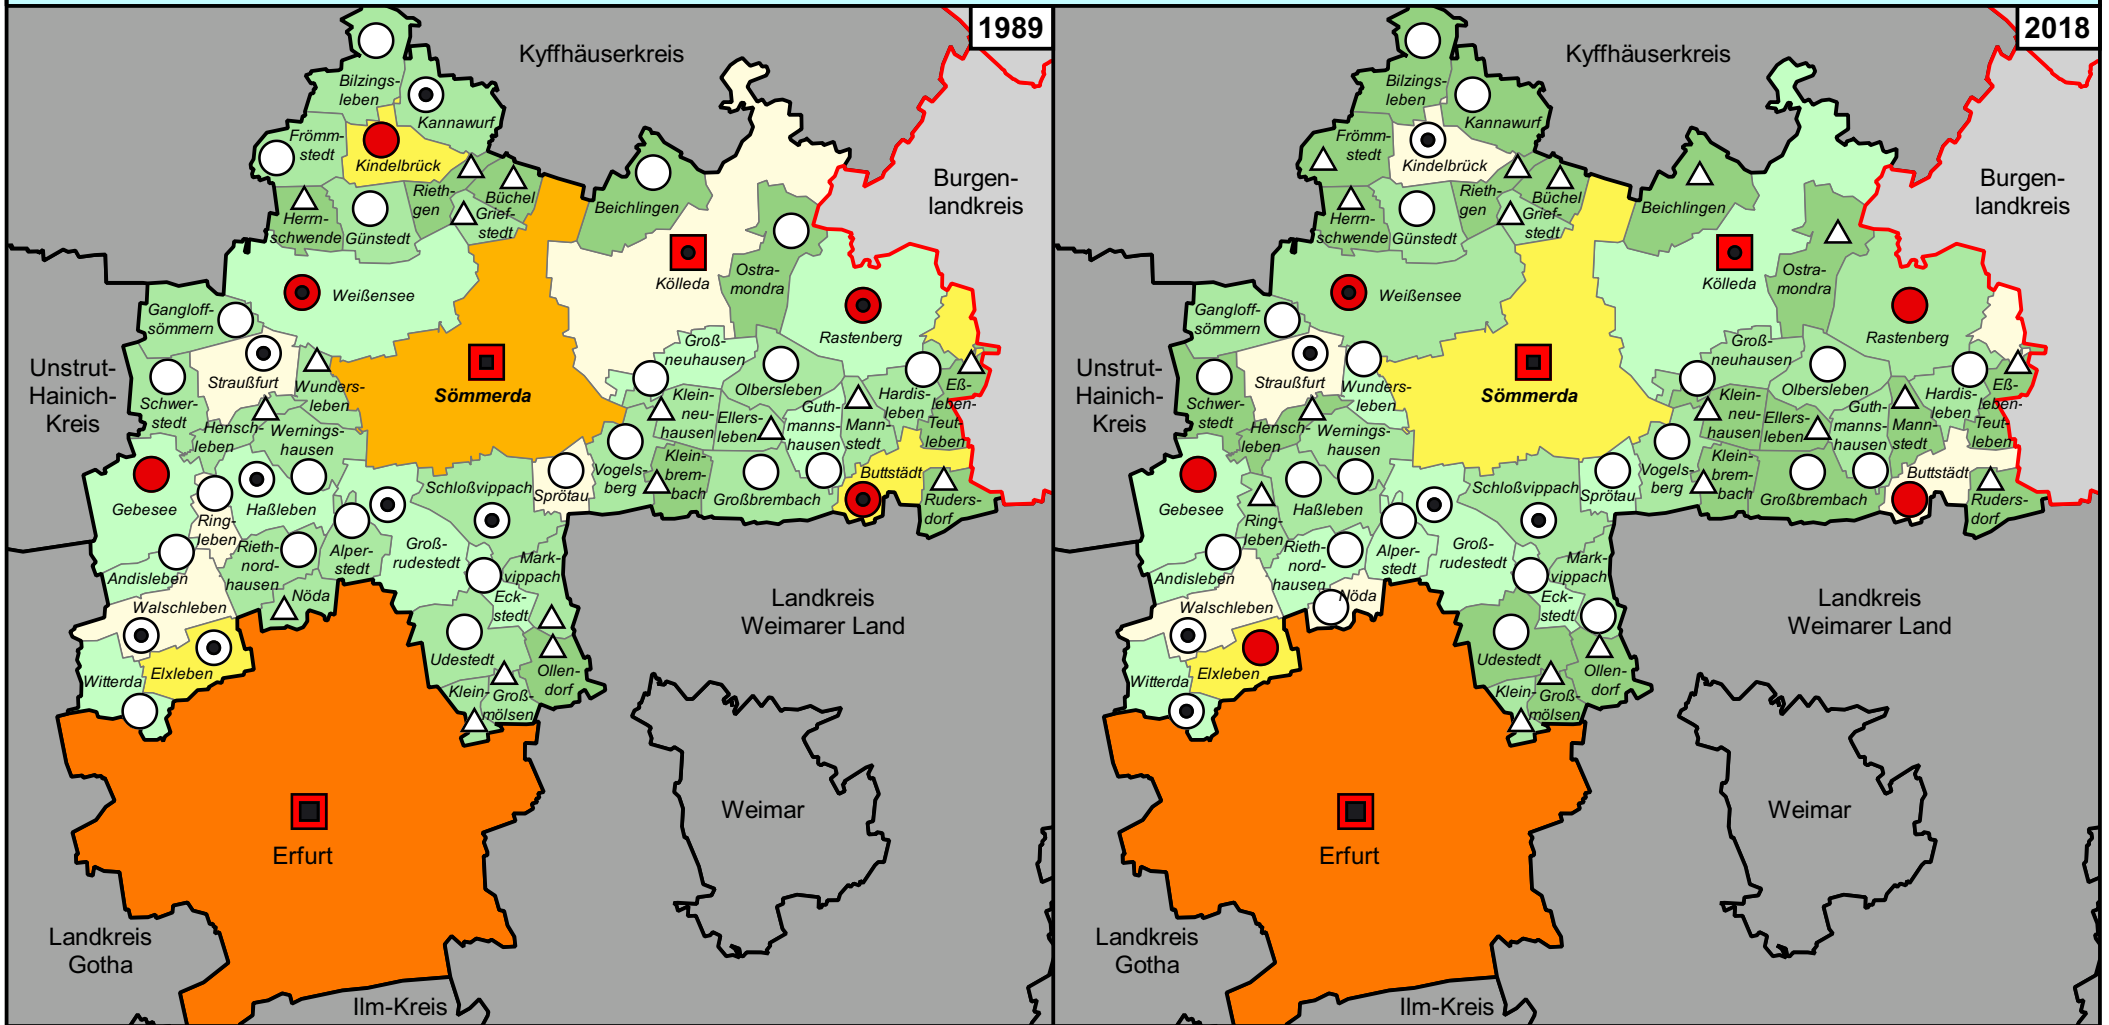

Bevölkerungsentwicklung 1989 bis 2018

Landkreis Sömmerda und kreisfreie Stadt Erfurt

Einwohnerzahlen

Bevölkerungsdichte (Einwohner je km²)

0 5 10 15 km

Freistaat
Thüringen

Thüringer
Landesanstalt für
Umwelt und Geologie

Quelle: Thüringer Landesamt für Statistik
Gebietsstand: 31. Dezember 2018
Kartographie: Thüringer Landesamt für Umwelt, Bergbau und Naturschutz
Lizenz: Datenlizenz Deutschland – Namensnennung – Version 2.0