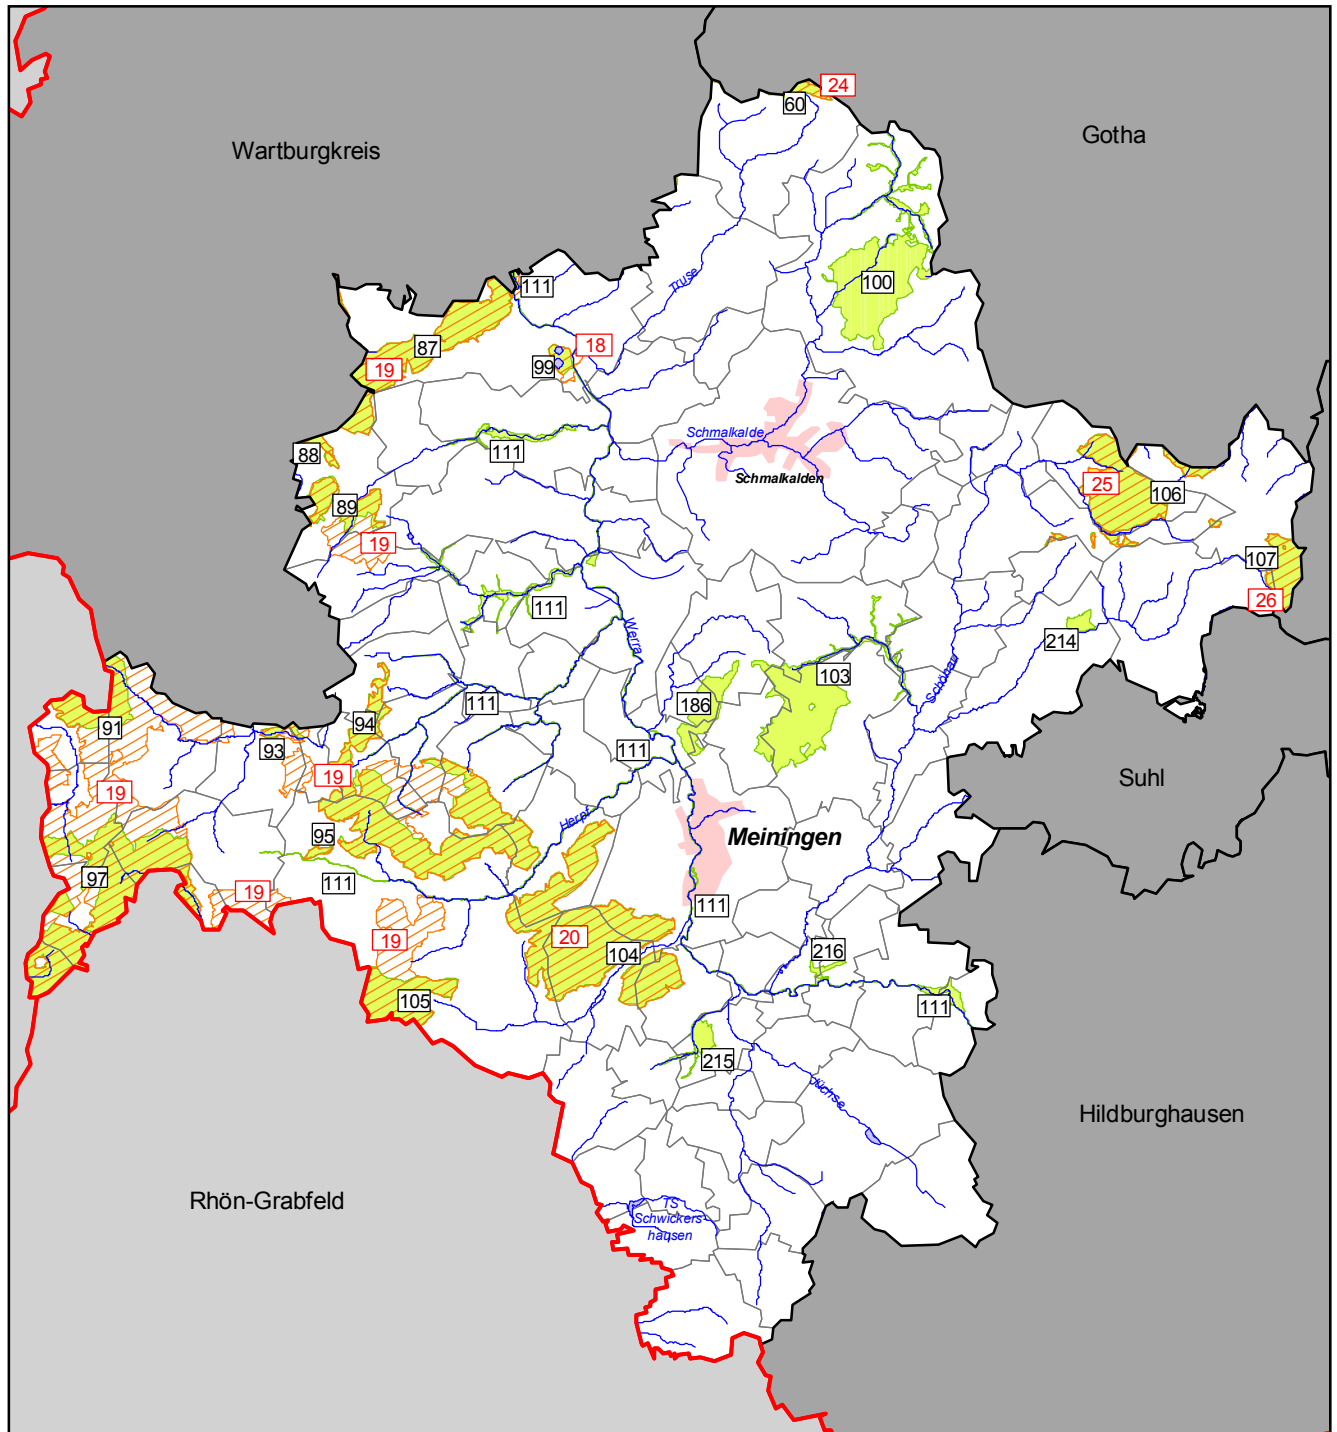

Gebiete des Natura-2000-Netzes

Landkreis Schmalkalden-Meiningen

- FFH-Gebiet (Stand: Mai 2004)
- 244 Thüringeninterne Nummer des FFH-Gebietes (siehe Tabelle im Textteil)
- EG-Vogelschutzgebiet (Stand: April 2007)
- 44 Thüringeninterne Nr. des EG-Vogelschutzgebietes (s. Tabelle im Textteil)

Maßstab 1 : 300.000
 0 2 4 6 8 10 Kilometer

Quelle:
 Thüringer Landesanstalt für Umwelt
 und Geologie, Abt. 3

Kartographie:
 Thüringer Landesanstalt für Umwelt
 und Geologie, Abt. 3

Stand der Verwaltungsgrenzen:
 31. Dezember 2006