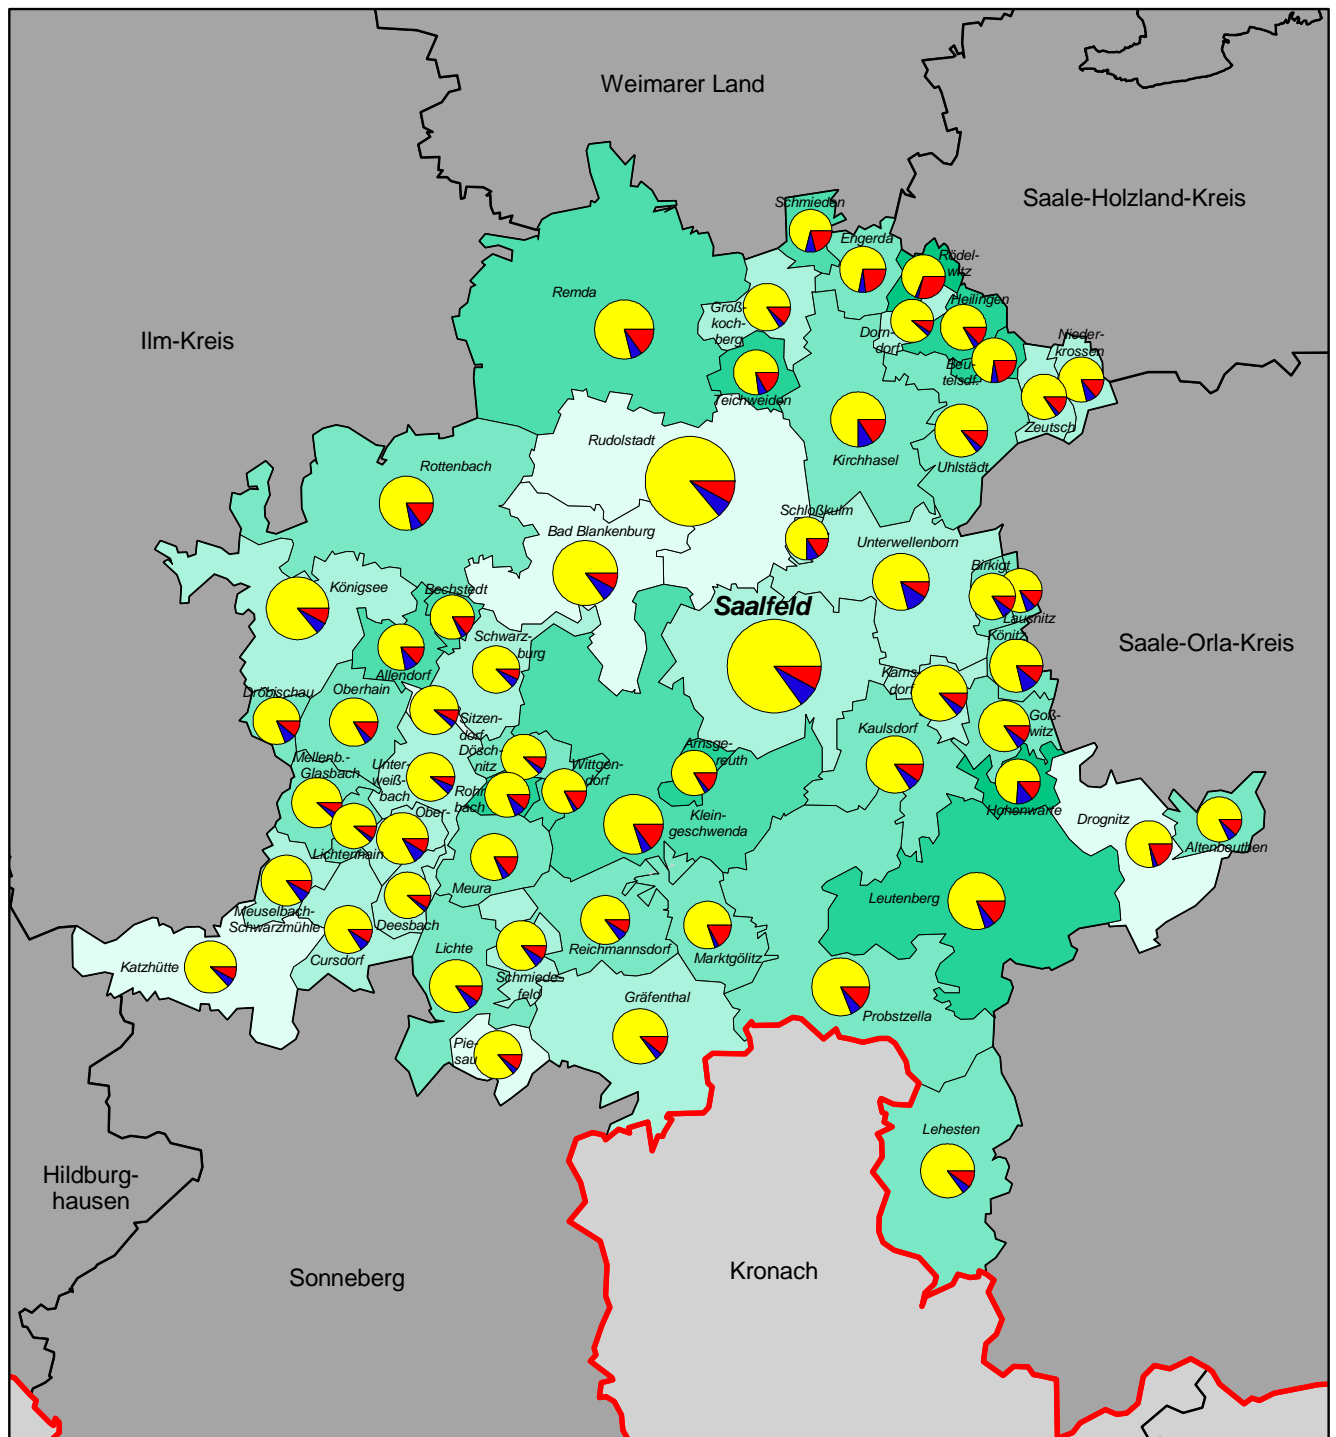

# KFZ-Bestand 2001

## Landkreis Saalfeld-Rudolstadt

### Anteile der Kfz nach Fahrzeugarten

### Anzahl der Kfz

Maßstab: 1 : 300 000

Quelle: Kraftfahrt Bundesamt

Kartographie: Thüringer Landesanstalt für Umwelt und Geologie, Abt. 2

Stand der Verwaltungsgrenzen: 31. Dezember 2001

Nachdruck und Vervielfältigung, auch auszugsweise, nur mit Genehmigung des Herausgebers