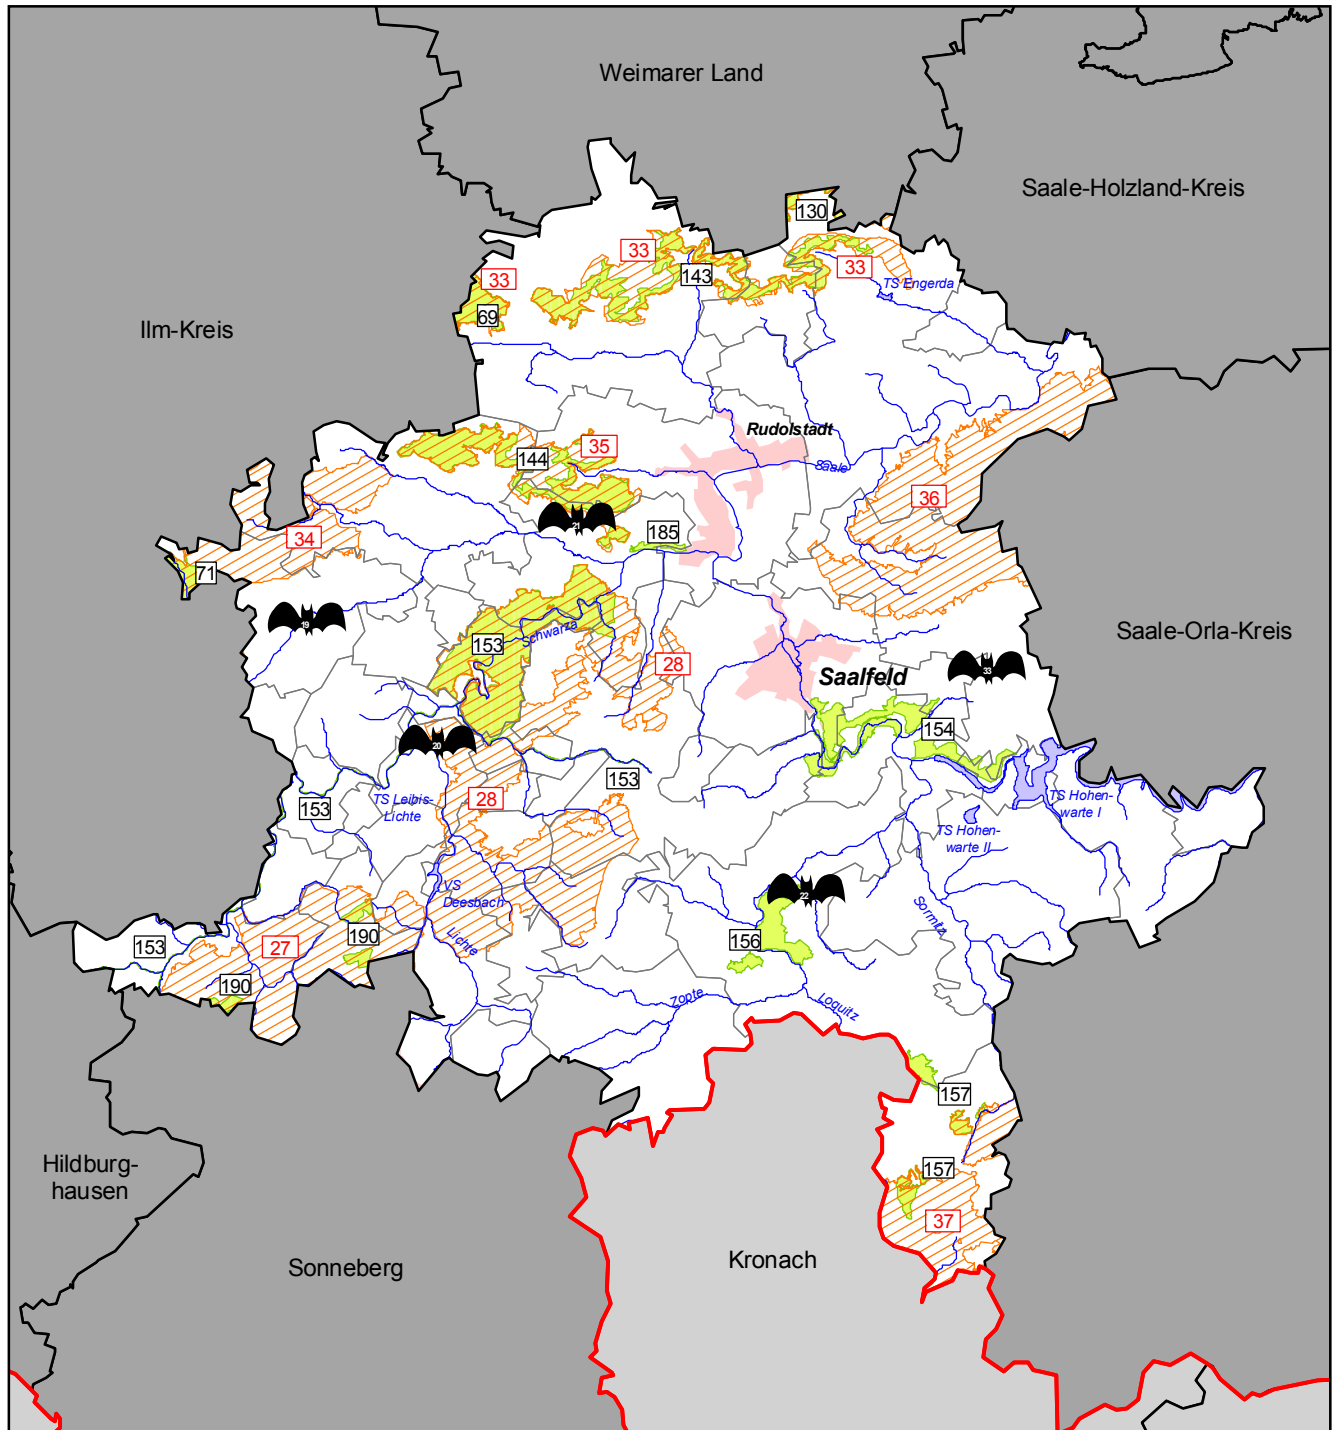

# Gebiete des Natura-2000-Netzes

## Landkreis Saalfeld-Rudolstadt

-  FFH-Gebiet (Stand: Mai 2004)
-  Thüringeninterne Nummer des FFH-Gebietes (siehe Tabelle im Textteil)
-  EG-Vogelschutzgebiet (Stand: April 2007)
-  Thüringeninterne Nr. des EG-Vogelschutzgebietes (s. Tabelle im Textteil)
-  FFH-Objekt für den Fledermausschutz (Stand: Mai 2004)

Maßstab 1 : 300 000  
 0 2 4 6 8 10 Kilometer

**Quelle:**  
 Thüringer Landesanstalt für Umwelt  
 und Geologie, Abt. 3

**Kartographie:**  
 Thüringer Landesanstalt für Umwelt  
 und Geologie, Abt. 3

**Stand der Verwaltungsgrenzen:**  
 31. Dezember 2006