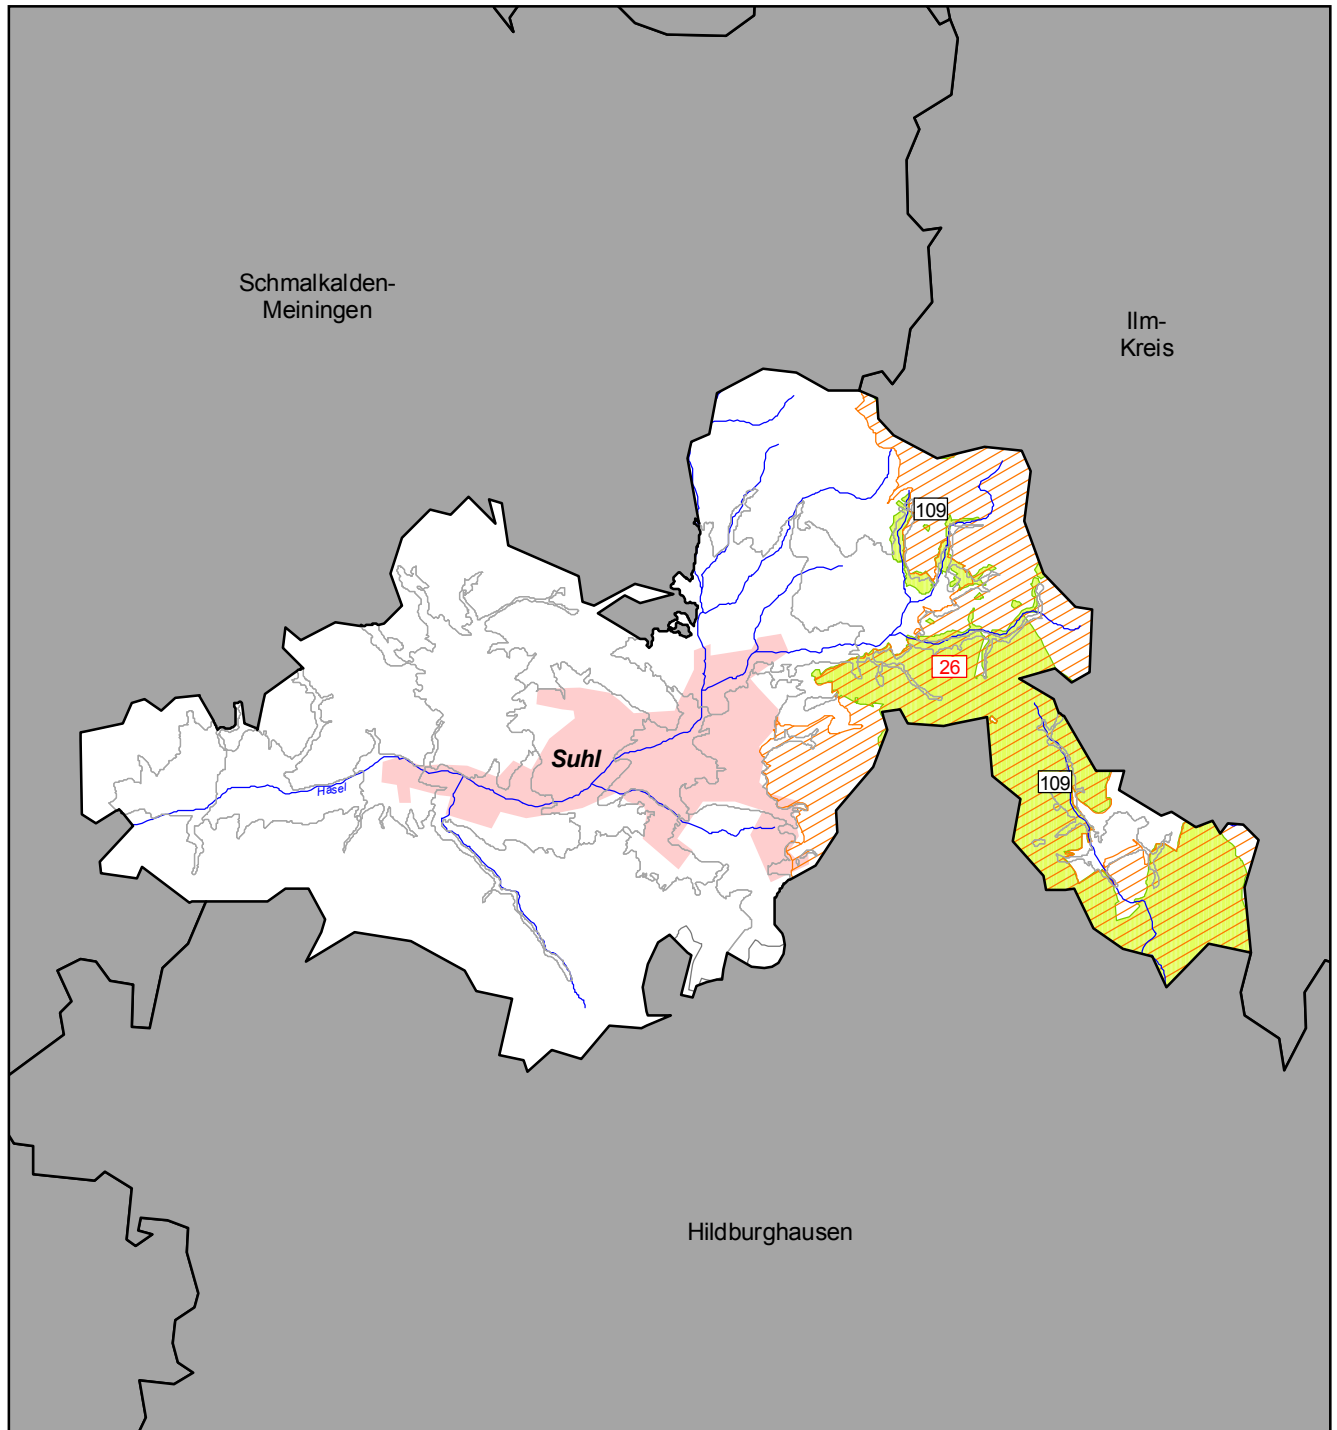

Gebiete des Natura-2000-Netzes

Kreisfreie Stadt Suhl

-  FFH-Gebiet (Stand: Mai 2004)
-  244 Thüringeninterne Nummer des FFH-Gebietes (siehe Tabelle im Textteil)
-  EG-Vogelschutzgebiet (Stand: April 2007)
-  44 Thüringeninterne Nr. des EG-Vogelschutzgebietes (s. Tabelle im Textteil)

Maßstab: 1 : 125 000
0 1 2 3 4 5 km

Quelle:
Thüringer Landesanstalt für Umwelt
und Geologie, Abt. 3

Kartographie:
Thüringer Landesanstalt für Umwelt
und Geologie, Abt. 3

Stand der Verwaltungsgrenzen:
31. Dezember 2006

**Nachdruck und Vervielfältigung, auch
auszugsweise, nur mit Genehmigung des
Herausgebers**

THÜRINGER
LANDESANSTALT FÜR
UMWELT UND GEOLOGIE