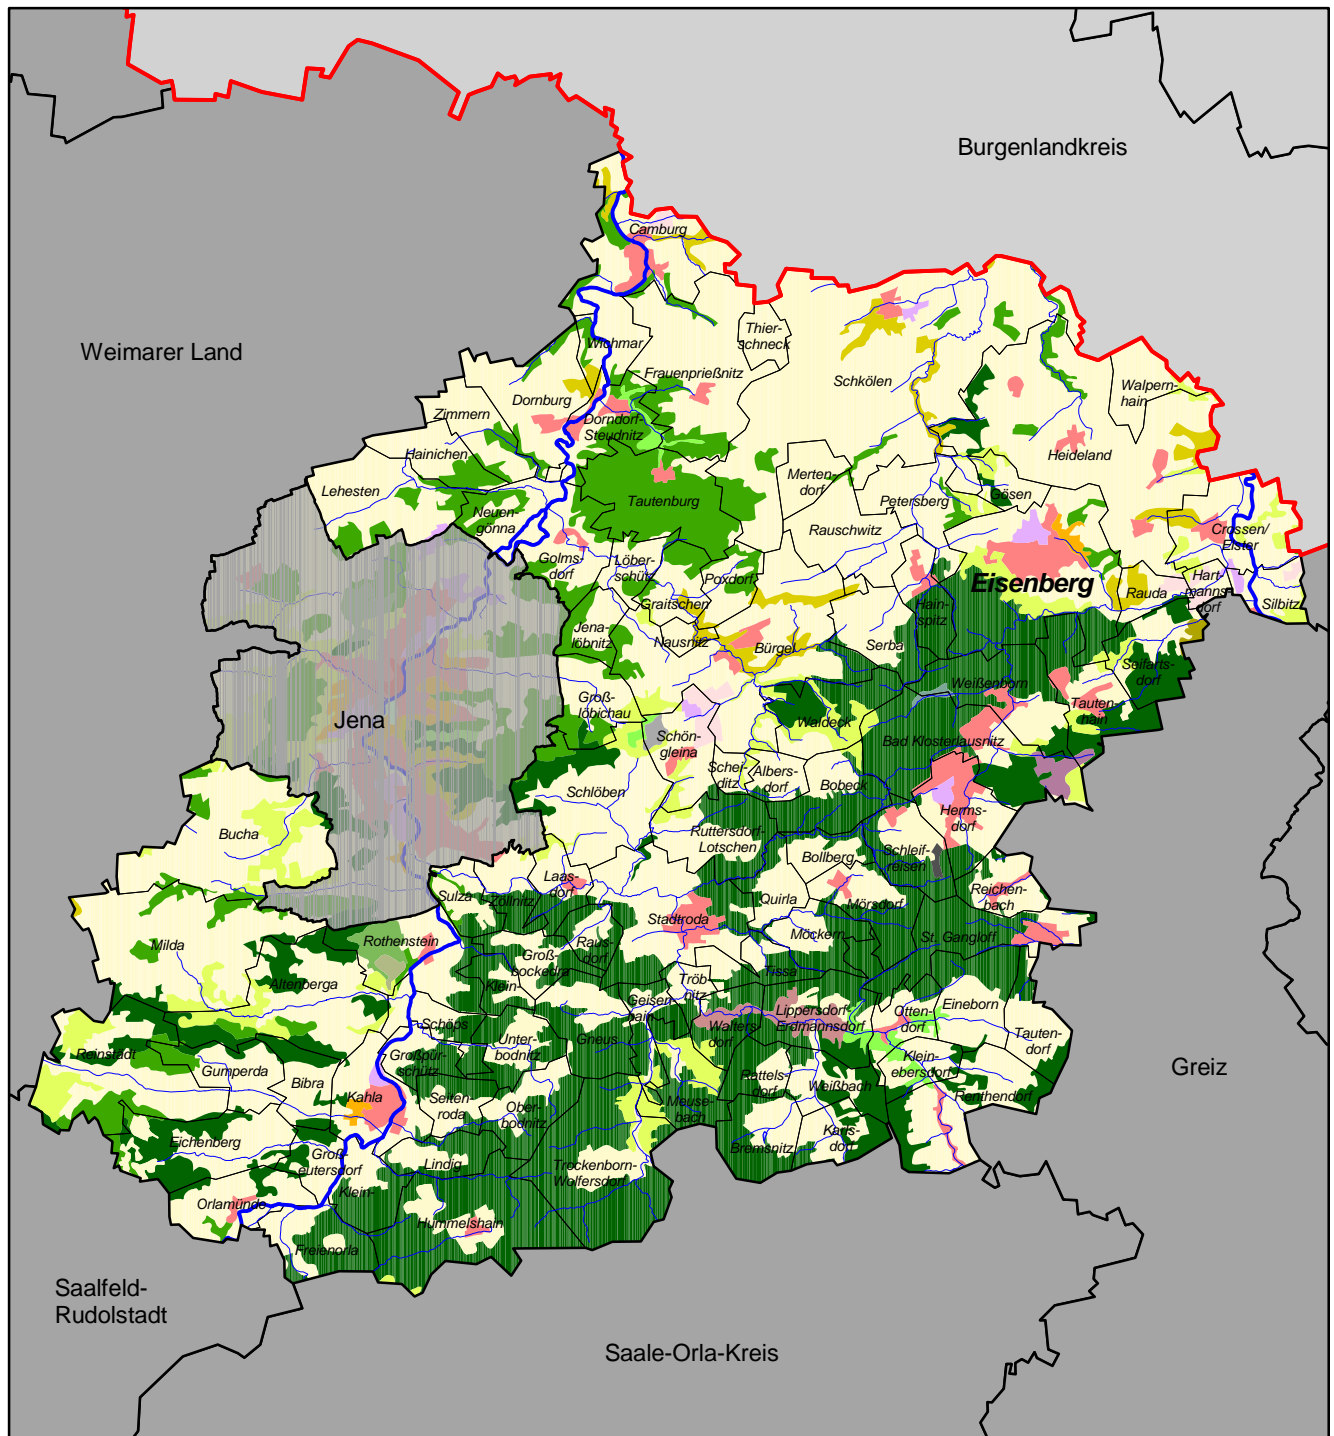

Bodenbedeckung (Corine Land Cover)

Saale-Holzland-Kreis

Quelle:
Thüringer Landesamt für Statistik

Kartographie:
Thüringer Landesanstalt für Umwelt, Abt. 2

Stand der Verwaltungsgrenzen:
31. Dezember 1996

Nachdruck und Vervielfältigung, auch auszugsweise, nur mit Genehmigung des Herausgebers

THÜRINGER LANDESANSTALT FÜR UMWELT