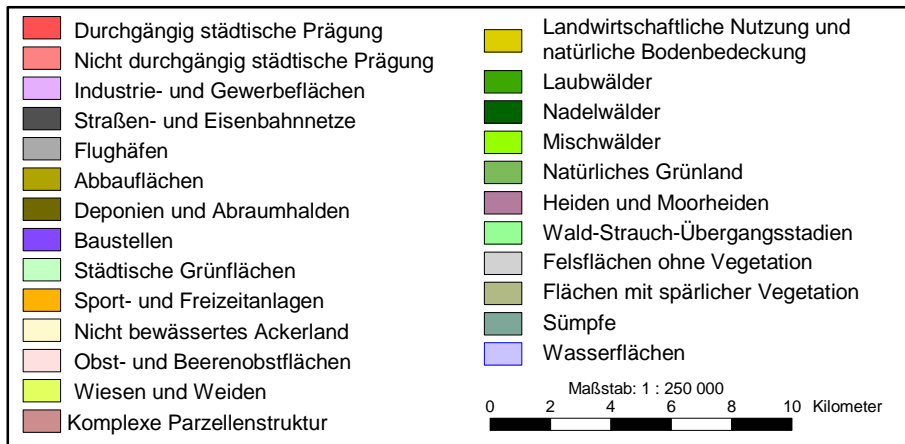

Bodenbedeckung (Corine Land Cover)

Saale-Holzland-Kreis

Quelle:
Thüringer Landesamt für Statistik

Kartographie:
Thüringer Landesanstalt für Umwelt, Abt. 2

Stand der Verwaltungsgrenzen:
31. Dezember 1996

Nachdruck und Vervielfältigung, auch auszugsweise, nur mit Genehmigung des Herausgebers

THÜRINGER LANDESANSTALT FÜR UMWELT