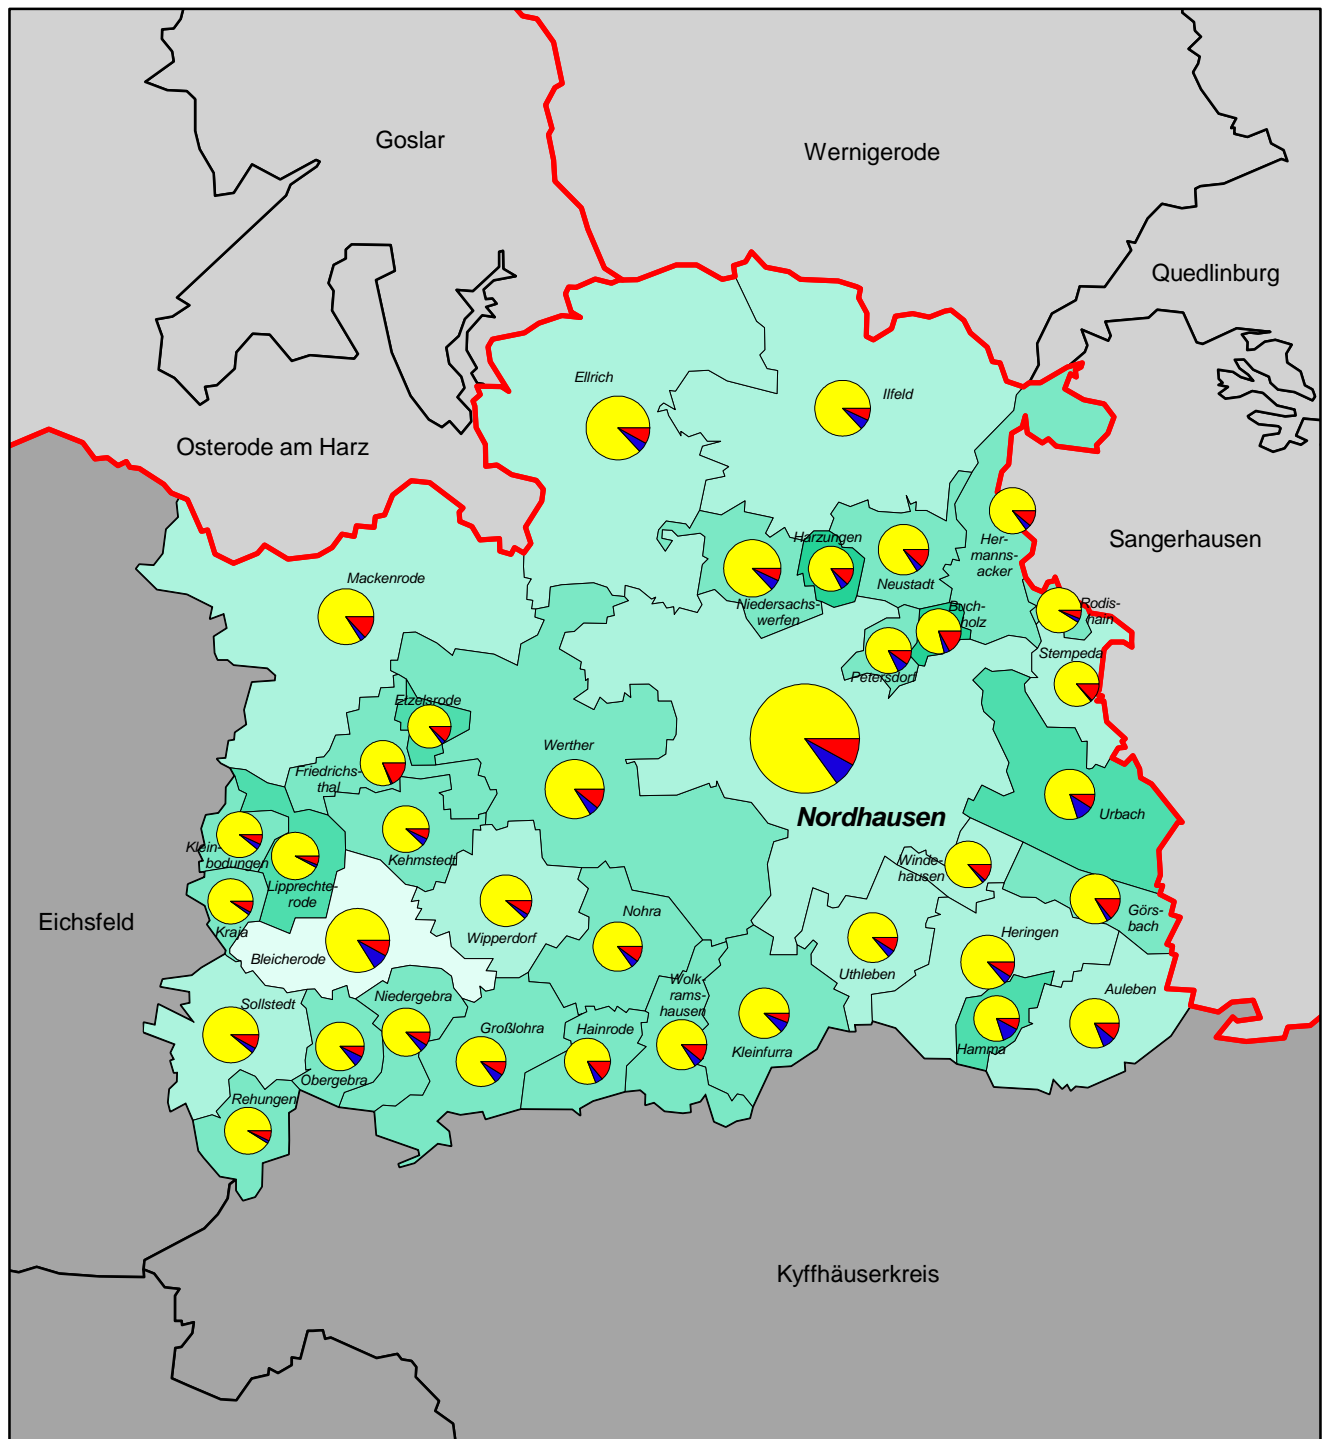

# KFZ-Bestand 2001

## Landkreis Nordhausen

### Anteile der Kfz nach Fahrzeugarten

### Anzahl der Kfz

Maßstab: 1 : 250 000

**Quelle:**  
Krafftfahrt Bundesamt

**Kartographie:**  
Thüringer Landesanstalt für Umwelt und Geologie Abt. 2

**Stand der Verwaltungsgrenzen:**  
31. Dezember 2001