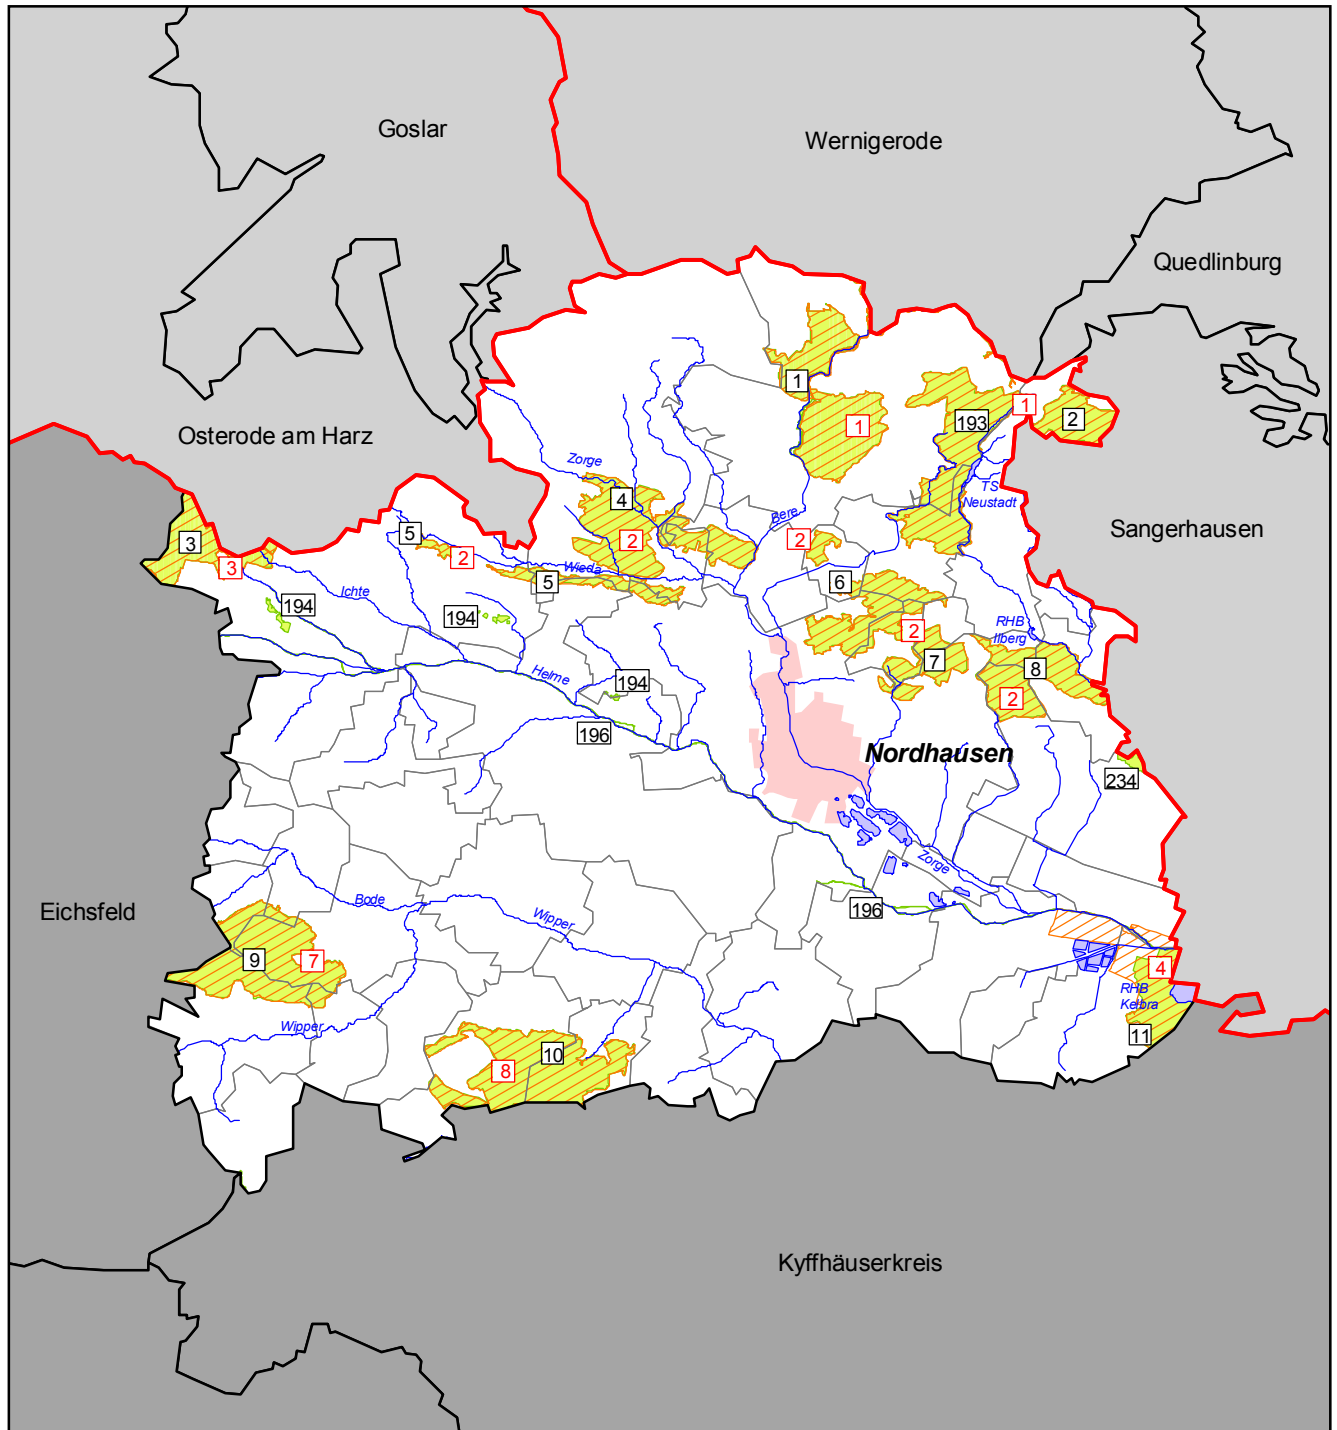

Gebiete des Natura-2000-Netzes

Landkreis Nordhausen

-  FFH-Gebiet (Stand: Mai 2004)
-  244 Thüringeninterne Nummer des FFH-Gebietes (siehe Tabelle im Textteil)
-  EG-Vogelschutzgebiet (Stand: April 2007)
-  44 Thüringeninterne Nr. des EG-Vogelschutzgebietes (s. Tabelle im Textteil)

Quelle:

Thüringer Landesanstalt für Umwelt und Geologie, Abt. 3

Kartographie:

Thüringer Landesanstalt für Umwelt und Geologie, Abt. 3

Stand der Verwaltungsgrenzen:

31. Dezember 2006

Nachdruck und Vervielfältigung, auch auszugsweise, nur mit Genehmigung des Herausgebers

THÜRINGER
LANDESANSTALT FÜR
UMWELT UND GEOLOGIE

Maßstab 1 : 250.000

0 2 4 6 8 10 Kilometer