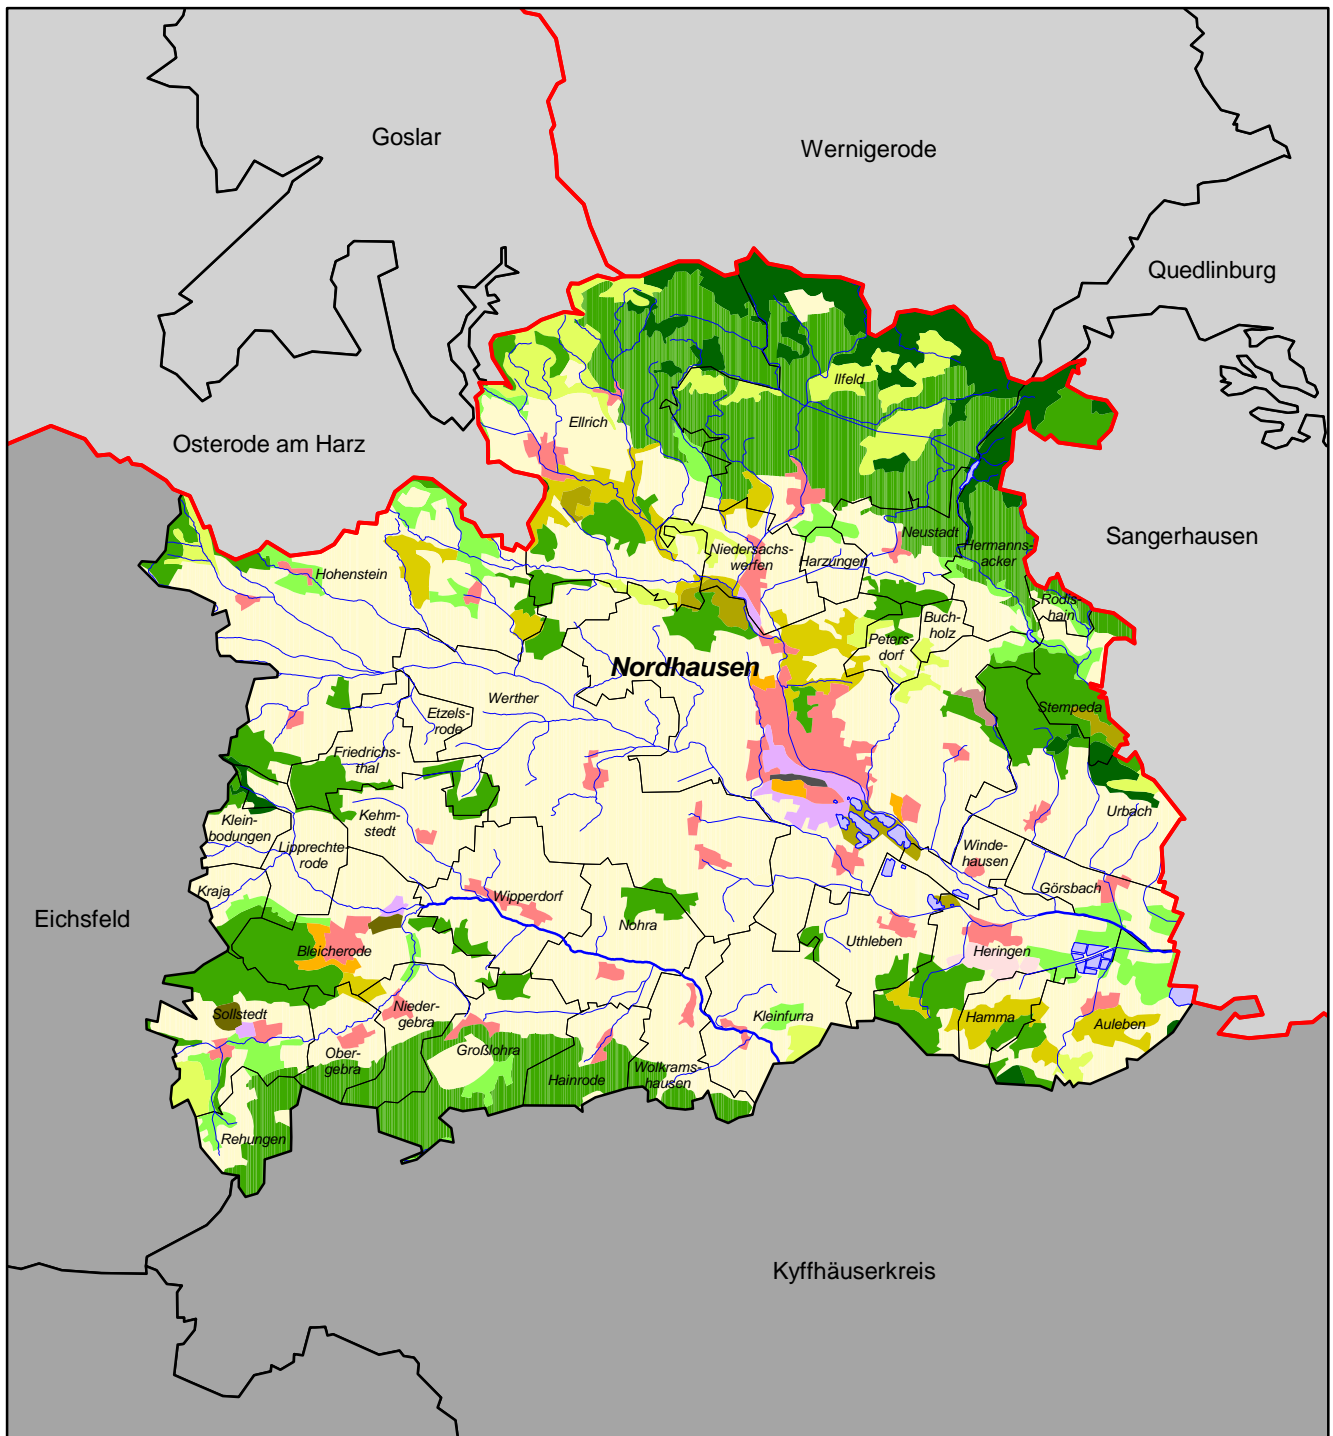

Bodenbedeckung (Corine Land Cover)

Landkreis Nordhausen

Quelle:
Statistisches Bundesamt, Wiesbaden 1995
GAF München und Eurosense Köln (1994)

Kartographie:
Thüringer Landesanstalt für Umwelt, Abt. 2

Stand der Verwaltungsgrenzen:
31. Dezember 1999