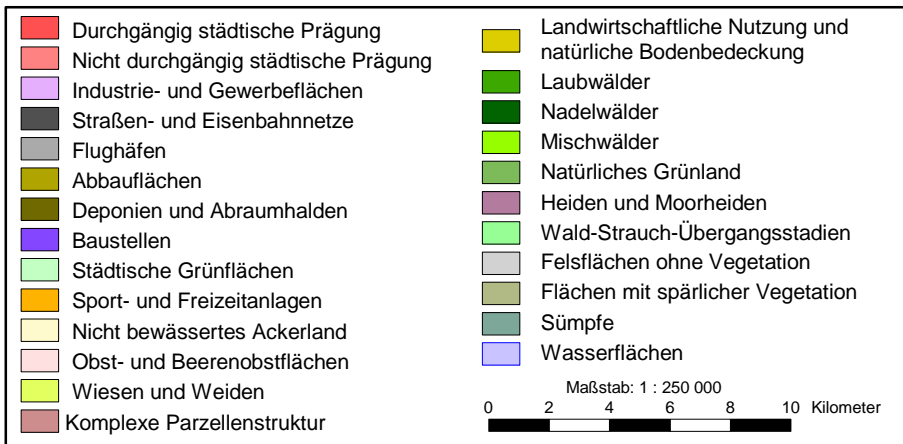

Bodenbedeckung (Corine Land Cover)

Landkreis Nordhausen

Quelle:
Statistisches Bundesamt, Wiesbaden 1995
GAF München und Eurosense Köln (1994)

Kartographie:
Thüringer Landesanstalt für Umwelt, Abt. 2

Stand der Verwaltungsgrenzen:
31. Dezember 1999