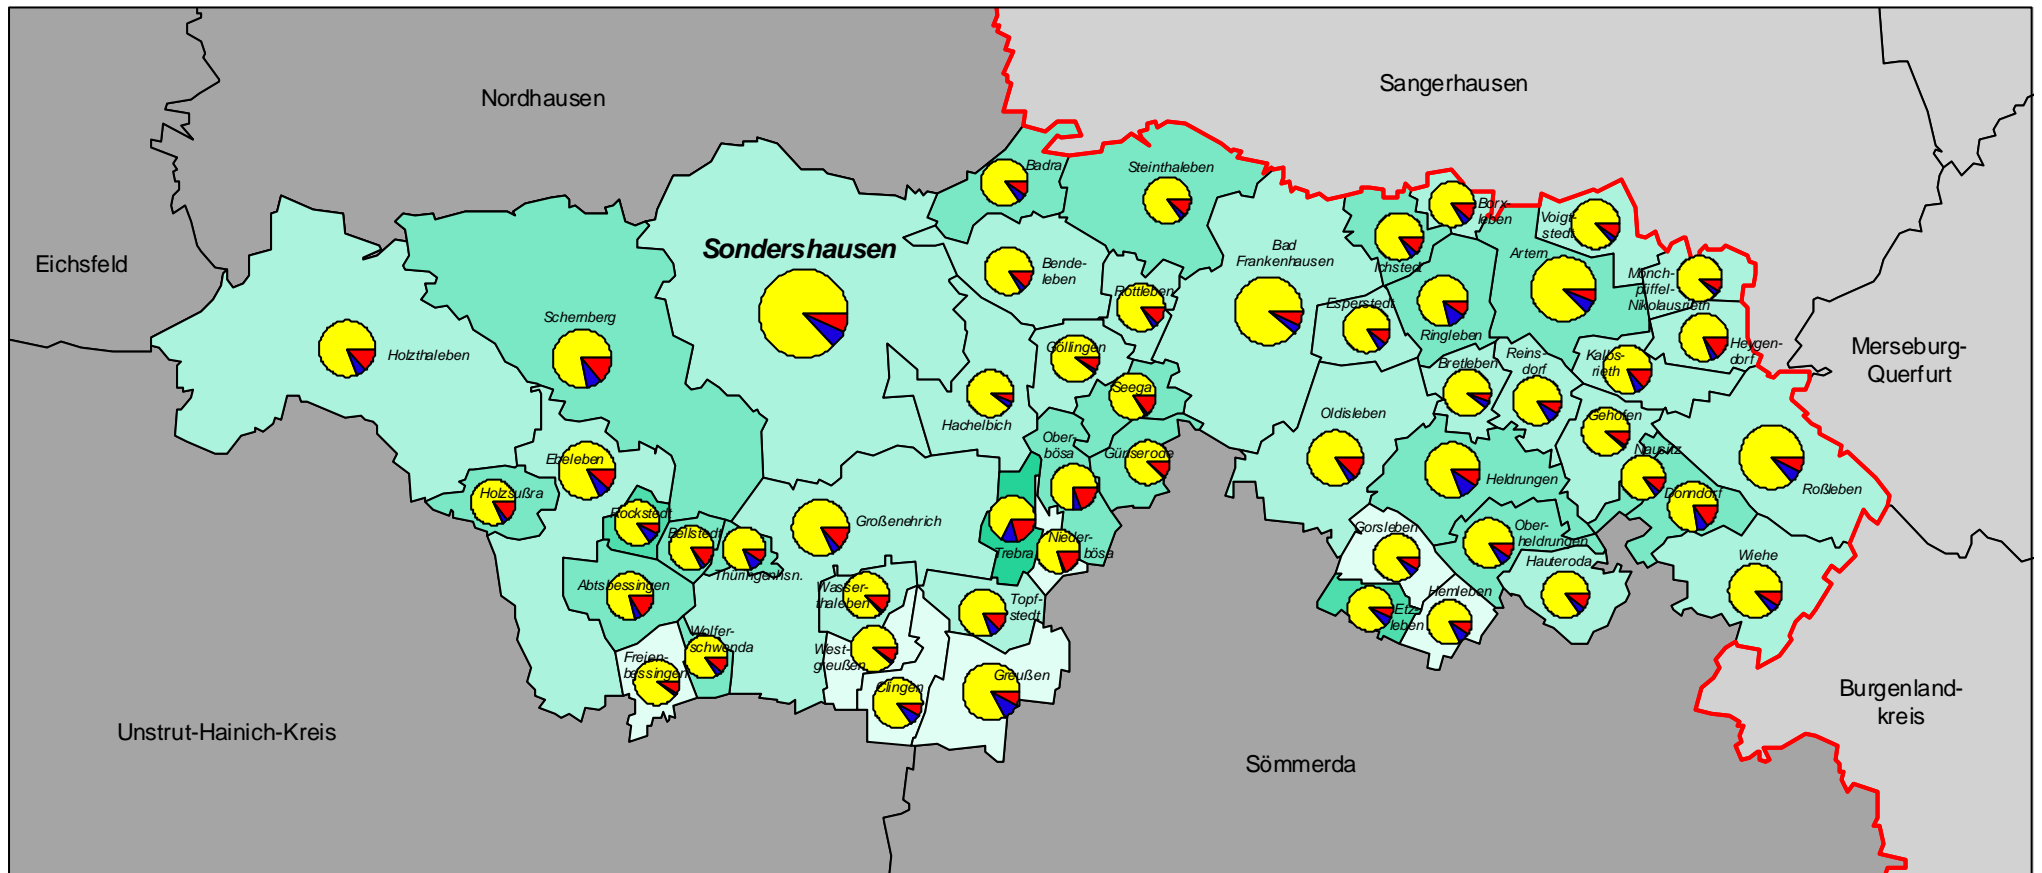

KFZ-Bestand 2001

Kyffhäuserkreis

Pkw-Dichte
(Pkw/ 1000 Einw.)

Anteile der Kfz
nach Fahrzeugarten

Anzahl der Kfz

Maßstab: 1 : 300 000

Quelle:
Kraftfahrt Bundesamt

Kartographie:
Thüringer Landesanstalt für Umwelt
und Geologie, Abt. 2

Stand der Verwaltungsgrenzen:
31. Dezember 2001

Nachdruck und Vervielfältigung, auch
auszugsweise, nur mit Genehmigung des
Herausgebers

THÜRINGER
LANDESANSTALT FÜR
UMWELT UND GEOLOGIE