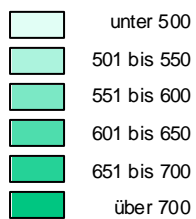

KFZ-Bestand 2001

Kyffhäuserkreis

Pkw-Dichte
(Pkw/ 1000 Einw.)

Anteile der Kfz
nach Fahrzeugarten

Anzahl der Kfz

Maßstab: 1 : 300 000

Quelle:
Kraftfahrt Bundesamt

Kartographie:
Thüringer Landesanstalt für Umwelt
und Geologie, Abt. 2