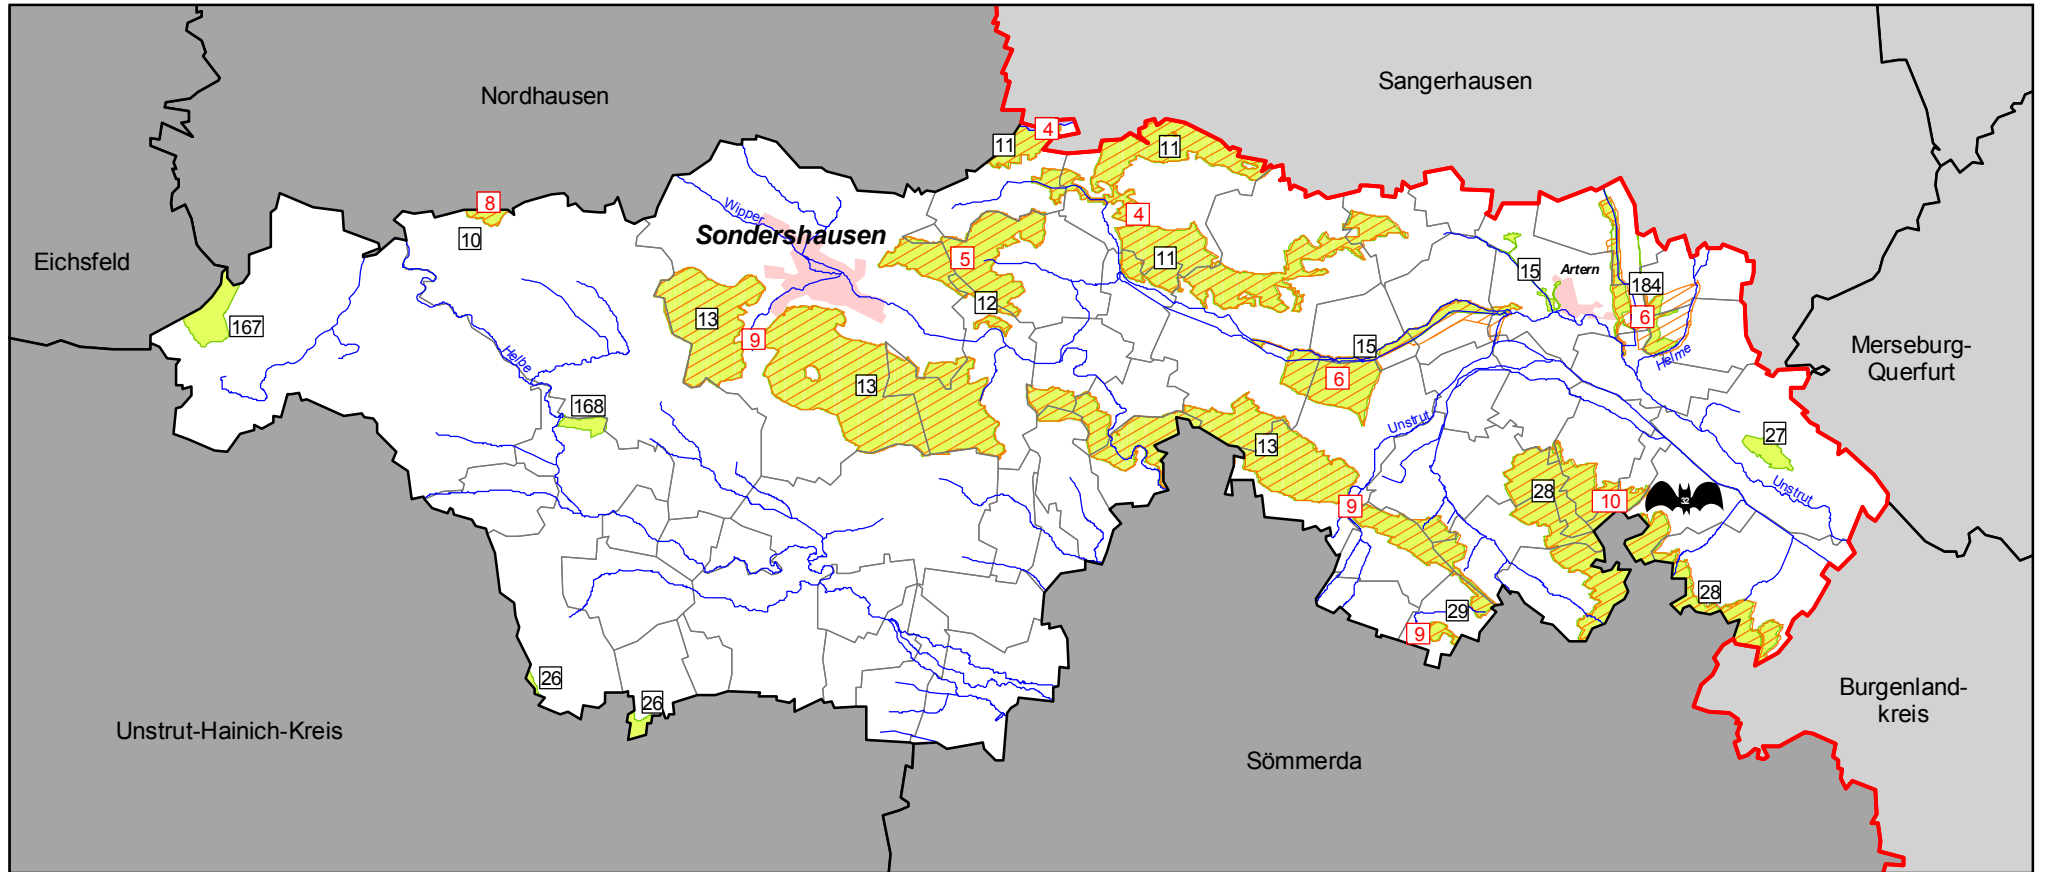

Gebiete des Natura-2000-Netzes

Kyffhäuserkreis

-  FFH-Gebiet (Stand: Mai 2004)
-  Thüringeninterne Nummer des FFH-Gebietes (siehe Tabelle im Textteil)
-  EG-Vogelschutzgebiet (Stand: April 2007)
-  Thüringeninterne Nr. des EG-Vogelschutzgebietes (s. Tabelle im Textteil)
-  FFH-Objekt für den Fledermausschutz (Stand: Mai 2004)

Quelle:
Thüringer Landesanstalt für Umwelt
und Geologie, Abt. 3

Kartographie:
Thüringer Landesanstalt für Umwelt
und Geologie, Abt. 3

Stand der Verwaltungsgrenzen:
31. Dezember 2006

**THÜRINGER
LANDESANSTALT FÜR
UMWELT UND GEOLOGIE**