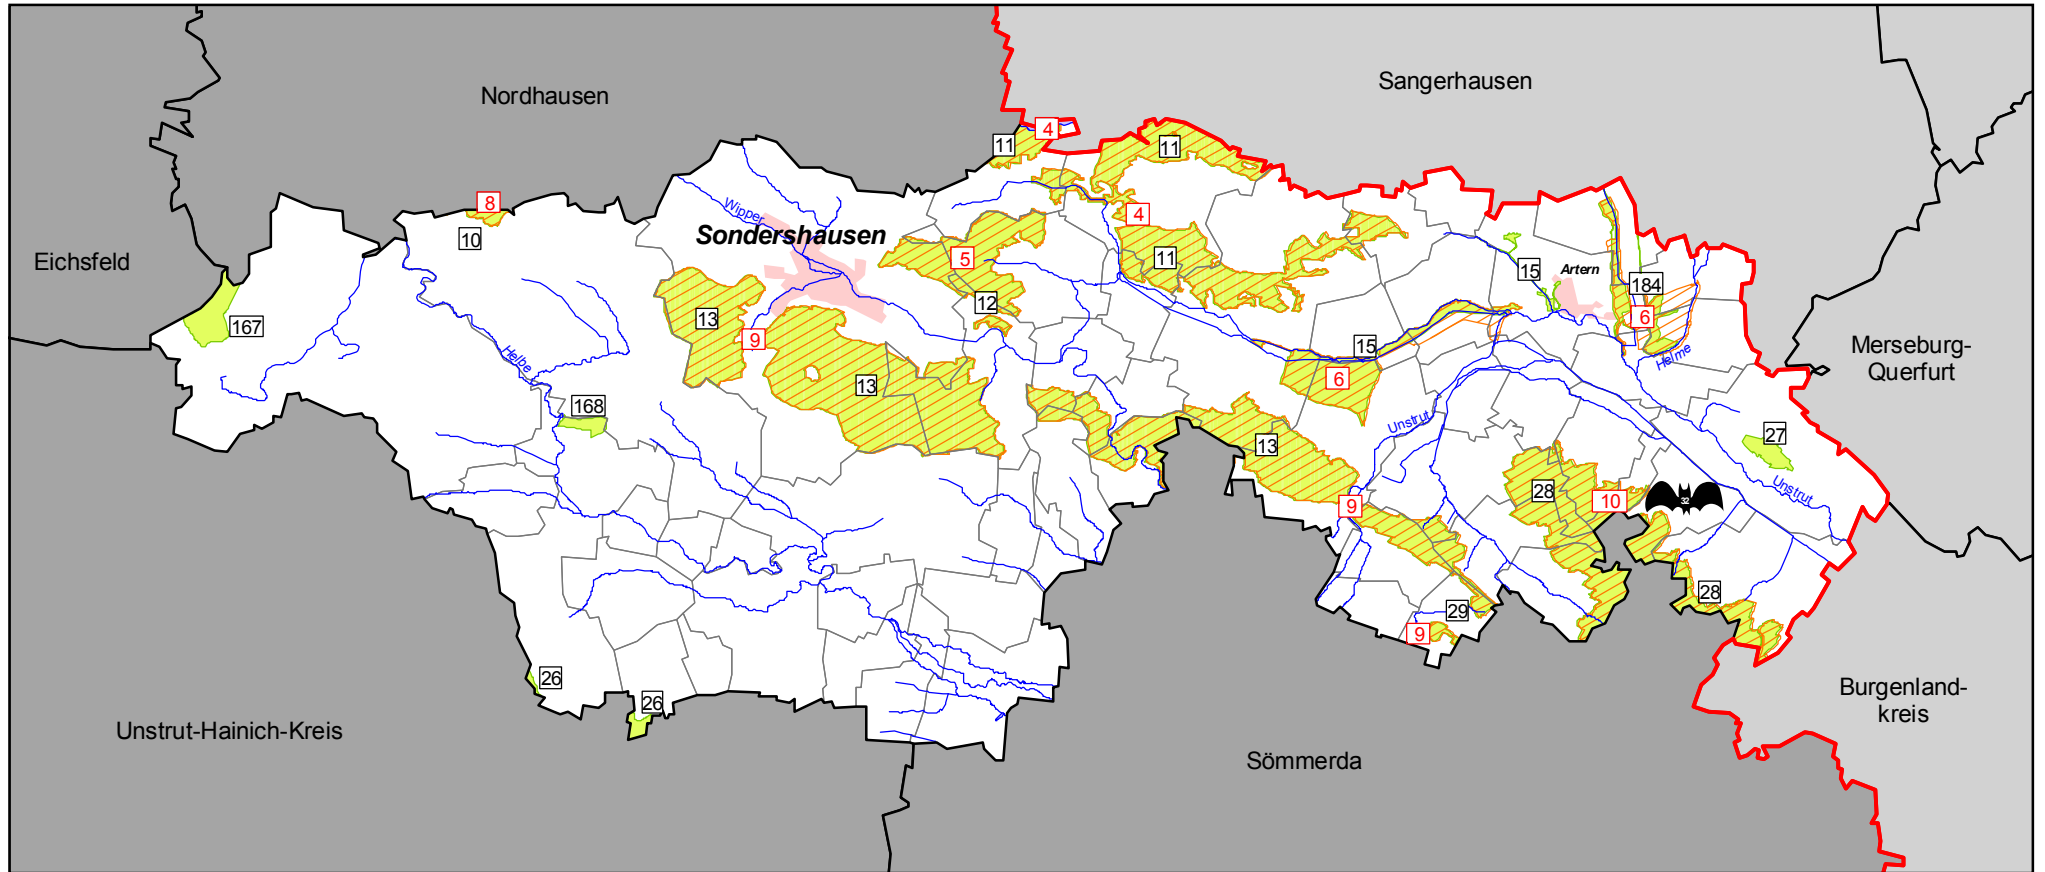

# Gebiete des Natura-2000-Netzes

## Kyffhäuserkreis

-  FFH-Gebiet (Stand: Mai 2004)
-  Thüringeninterne Nummer des FFH-Gebietes (siehe Tabelle im Textteil)
-  EG-Vogelschutzgebiet (Stand: April 2007)
-  Thüringeninterne Nr. des EG-Vogelschutzgebietes (s. Tabelle im Textteil)
-  FFH-Objekt für den Fledermausschutz (Stand: Mai 2004)

**Quelle:**  
Thüringer Landesanstalt für Umwelt  
und Geologie, Abt. 3

**Kartographie:**  
Thüringer Landesanstalt für Umwelt  
und Geologie, Abt. 3

**Stand der Verwaltungsgrenzen:**  
31. Dezember 2006