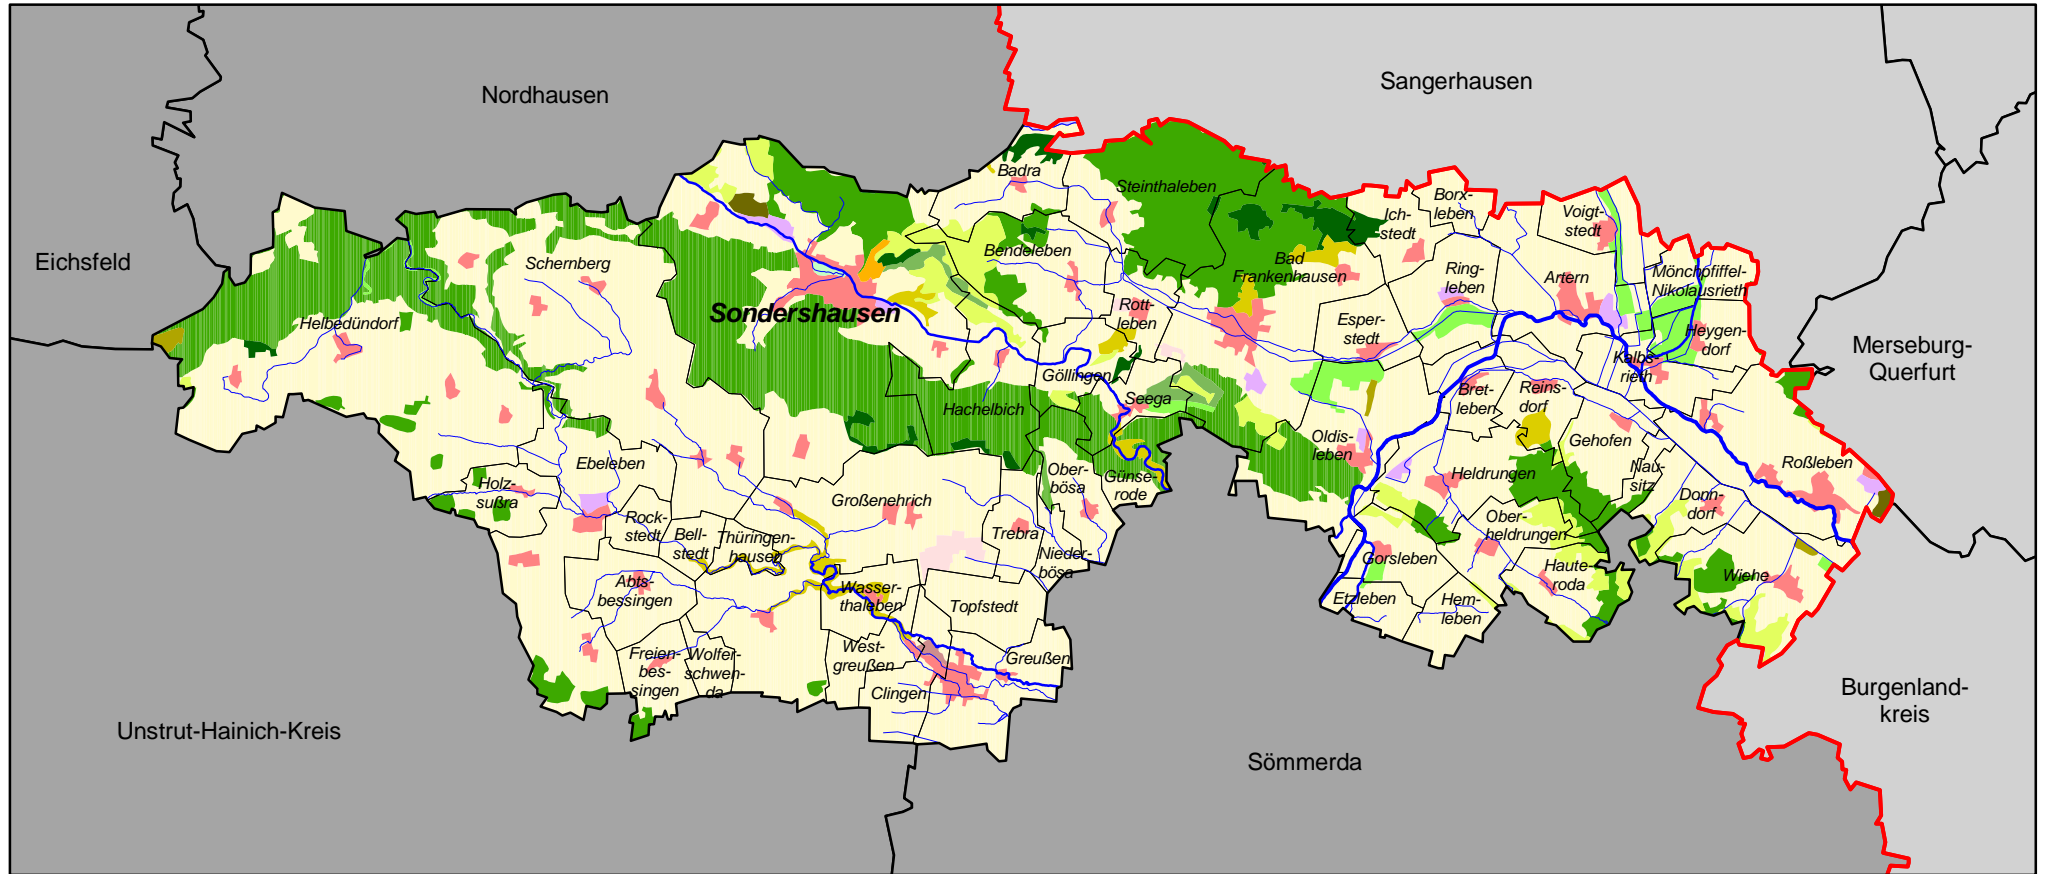

Bodenbedeckung (Corine Land Cover)

Kyffhäuserkreis

Quelle:
 Statistisches Bundesamt, Wiesbaden 1995
 GAF München und Eurosense Köln (1994)

Kartographie:
 Thüringer Landesanstalt für Umwelt, Abt. 2

Stand der Verwaltungsgrenzen:
 31. Dezember 1999