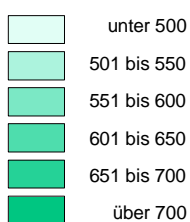

KFZ-Bestand 2001

Landkreis Saale-Holzland-Kreis und Kreisfreie Stadt Jena

Pkw-Dichte
(Pkw/ 1000 Einw.)

Anteile der Kfz nach Fahrzeugarten

Anzahl der Kfz

Maßstab: 1 : 250 000

Quelle:
Krafftahrt Bundesamt

Kartographie:
Thüringer Landesanstalt für Umwelt und Geologie, Abt. 2