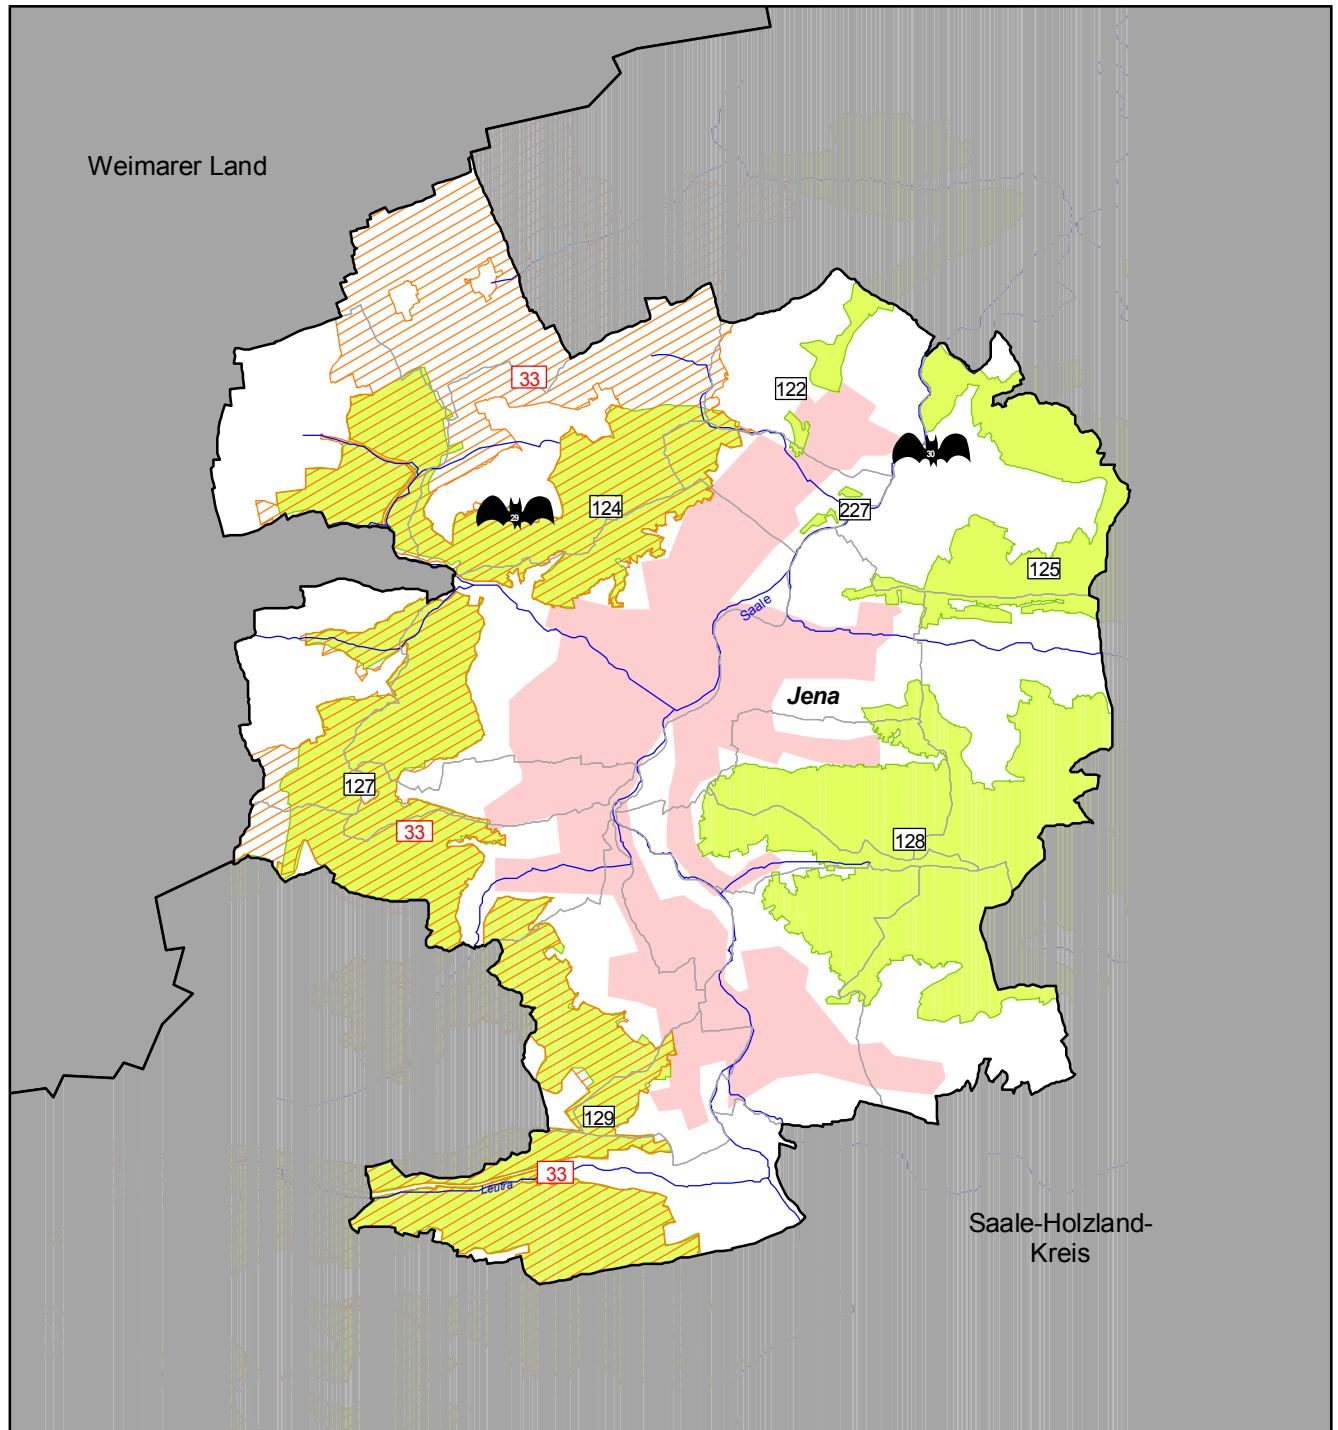

Gebiete des Natura-2000-Netzes

Kreisfreie Stadt Jena

-  FFH-Gebiet (Stand: Mai 2004)
-  Thüringeninterne Nummer des FFH-Gebietes (siehe Tabelle im Textteil)
-  EG-Vogelschutzgebiet (Stand: April 2007)
-  Thüringeninterne Nr. des EG-Vogelschutzgebietes (s. Tabelle im Textteil)
-  FFH-Objekt für den Fledermausschutz (Stand: Mai 2004)

Maßstab: 1 : 100 000
0 1 2 3 4 5 km

Quelle:
Thüringer Landesanstalt für Umwelt
und Geologie, Abt. 3

Kartographie:
Thüringer Landesanstalt für Umwelt
und Geologie, Abt. 3

Stand der Verwaltungsgrenzen:
31. Dezember 2006