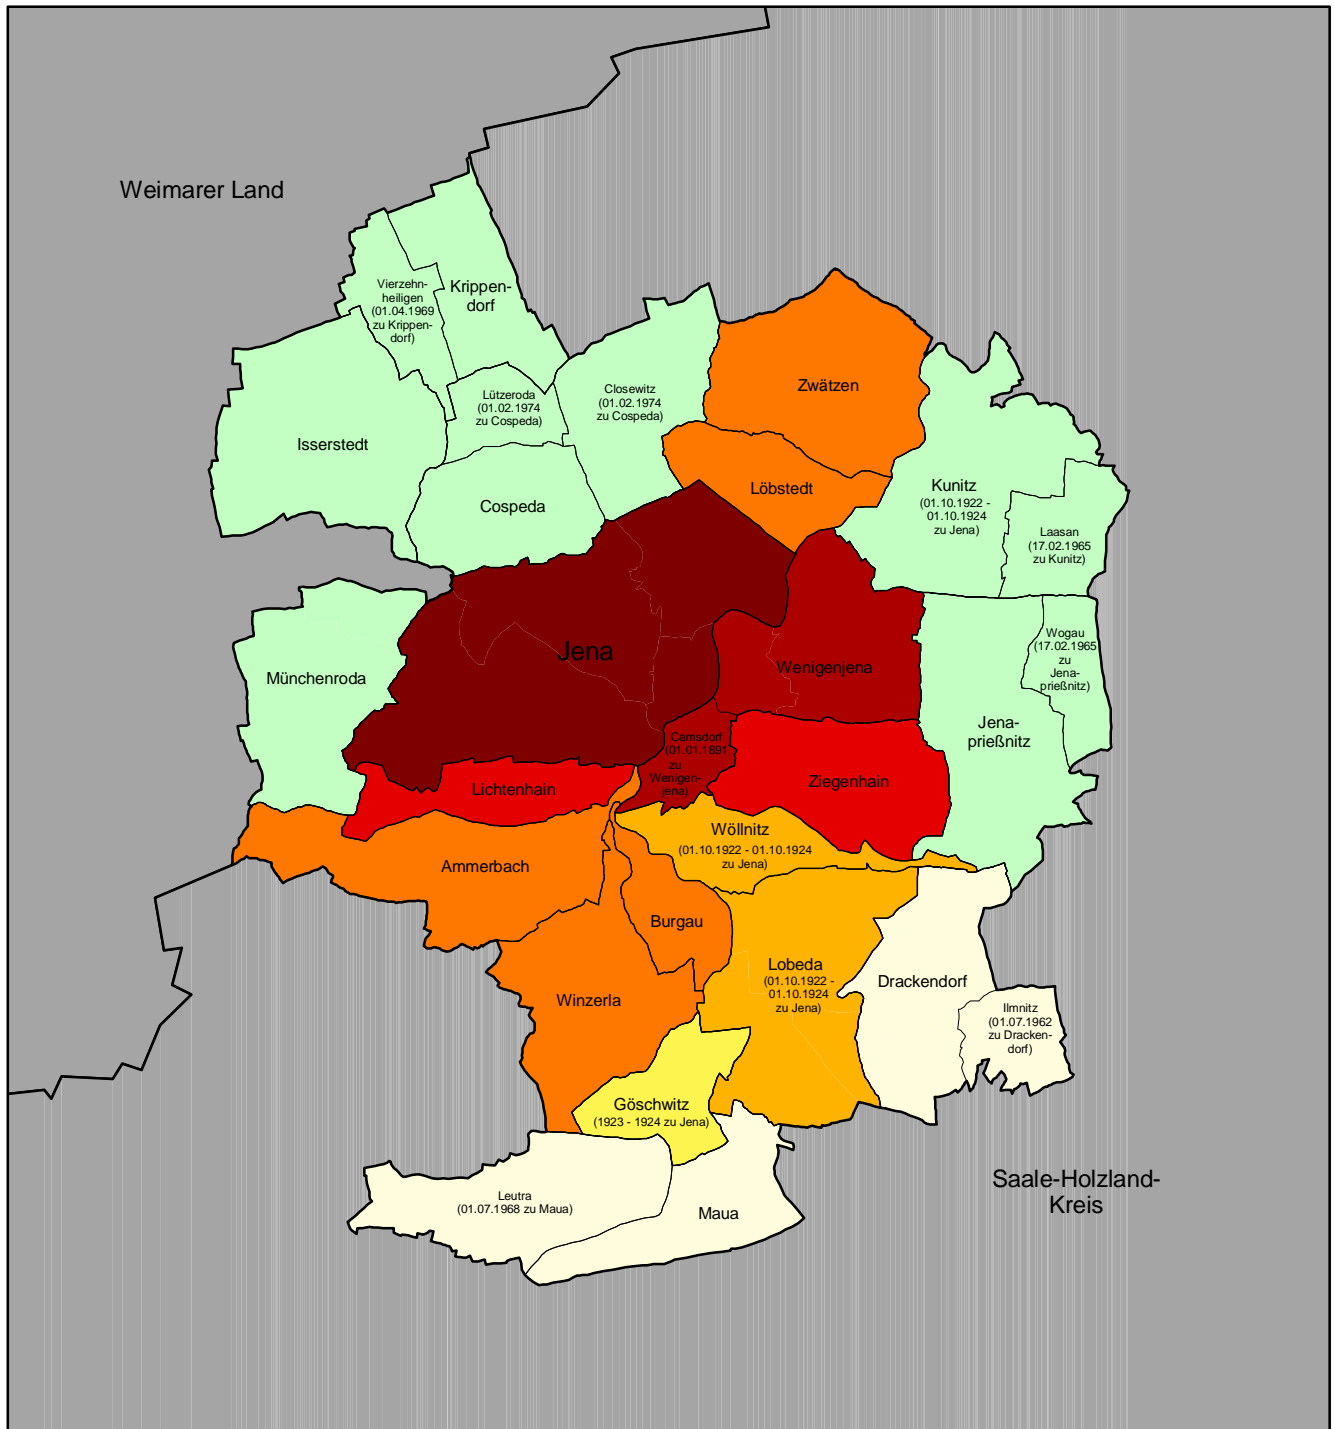

Eingemeindungen in die Stadt Jena

Kreisfreie Stadt Jena

Datum der endgültigen Eingliederung nach Jena

	Stadtgebiet 1908		01.08.1946
	01.10.1909		01.04.1969
	01.01.1913		01.04.1994
	01.10.1922		01.07.1994

Maßstab 1 : 100 000

0 1 2 3 4 5 Kilometer

Quelle:

Stadtverwaltung Jena

Kartographie:

Thüringer Landesanstalt für Umwelt, Abt. 2

Stand der Kreisgrenzen:

31. Dezember 1999