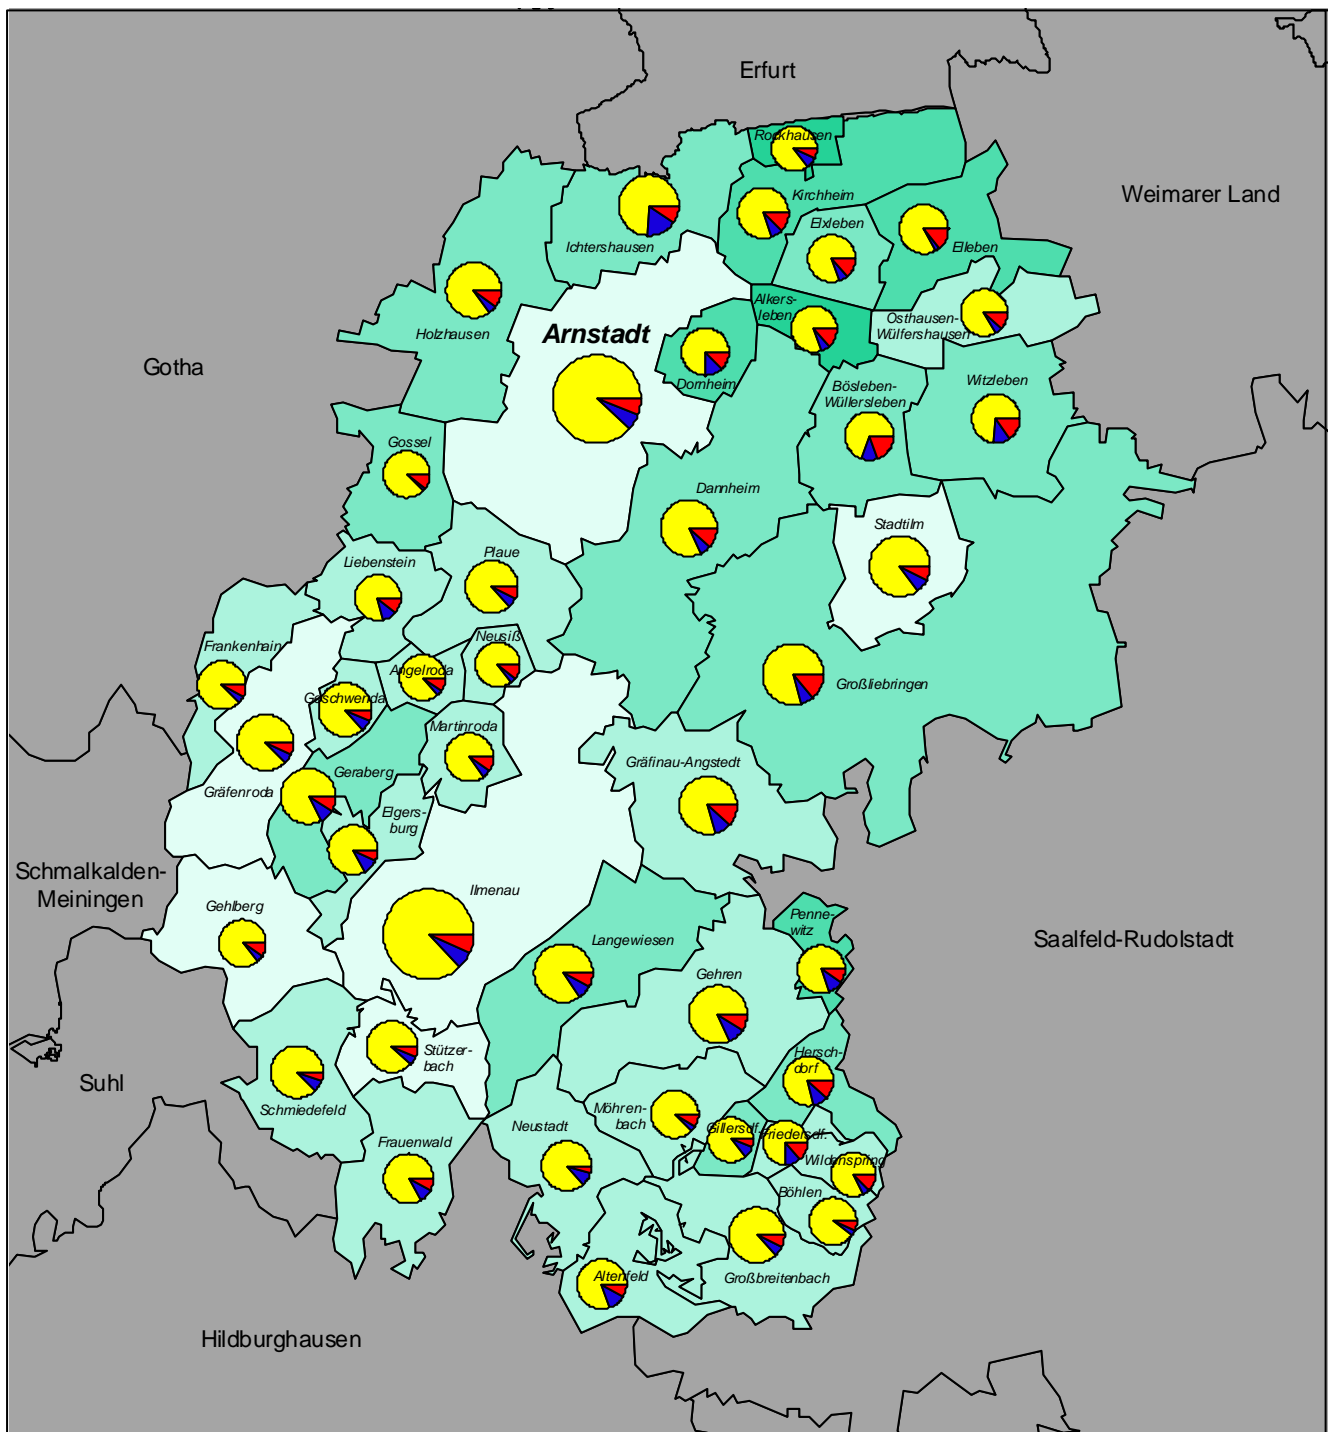

# KFZ-Bestand 2001

## Ilmkreis

### Anteile der Kfz nach Fahrzeugarten

### Anzahl der Kfz

Maßstab: 1 : 250 000  
0 2 4 6 8 10 Kilometer

Quelle:  
Krafftahrt Bundesamt

Kartographie:  
Thüringer Landesanstalt für Umwelt  
und Geologie, Abt. 2

Stand der Verwaltungsgrenzen:  
31. Dezember 2001