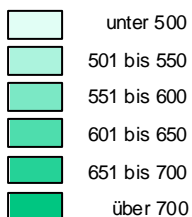

Pkw-Dichte (Pkw/ 1000 Einw.)