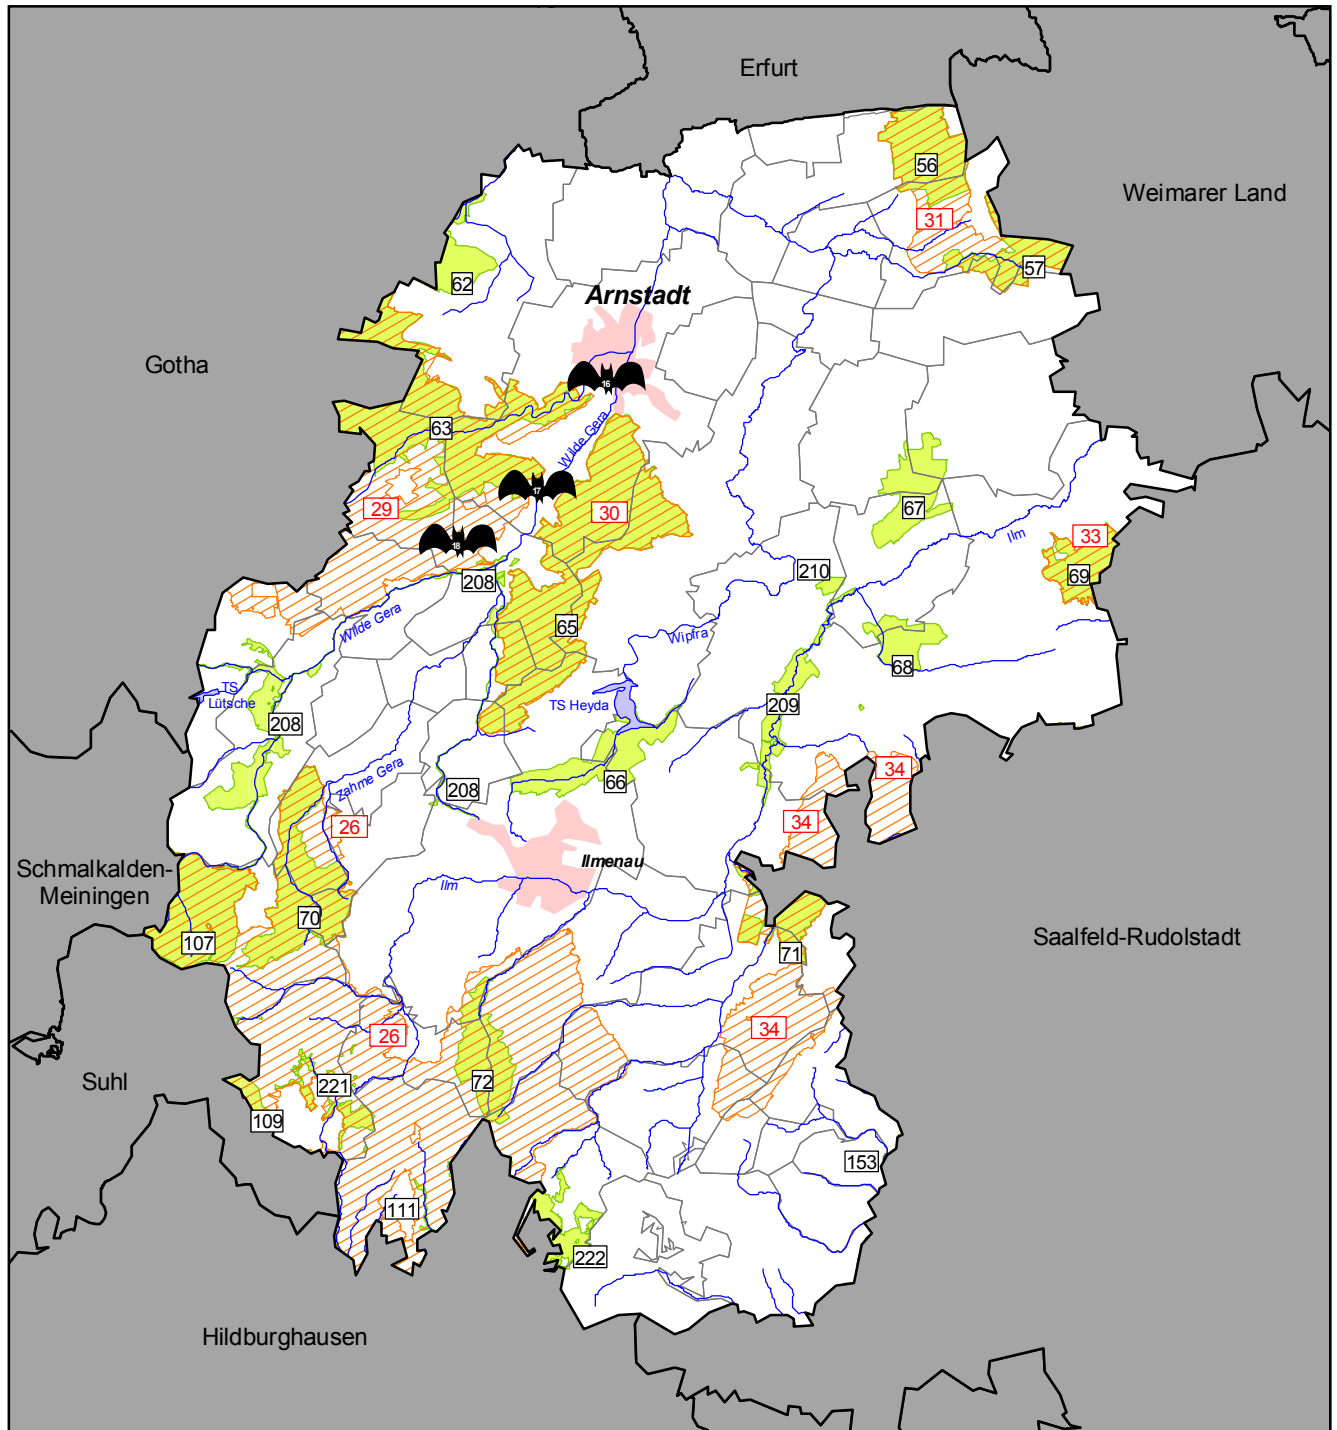

Gebiete des Natura-2000-Netzes

Ilm-Kreis

-  FFH-Gebiet (Stand: Mai 2004)
-  Thüringeninterne Nummer des FFH-Gebietes (siehe Tabelle im Textteil)
-  EG-Vogelschutzgebiet (Stand: April 2007)
-  Thüringeninterne Nr. des EG-Vogelschutzgebietes (s. Tabelle im Textteil)
-  FFH-Objekt für den Fledermausschutz (Stand: Mai 2004)

Maßstab 1 : 250.000
 Kilometer

Quelle:
 Thüringer Landesanstalt für Umwelt
 und Geologie, Abt. 3

Kartographie:
 Thüringer Landesanstalt für Umwelt
 und Geologie, Abt. 3

Stand der Verwaltungsgrenzen:
 31. Dezember 2006