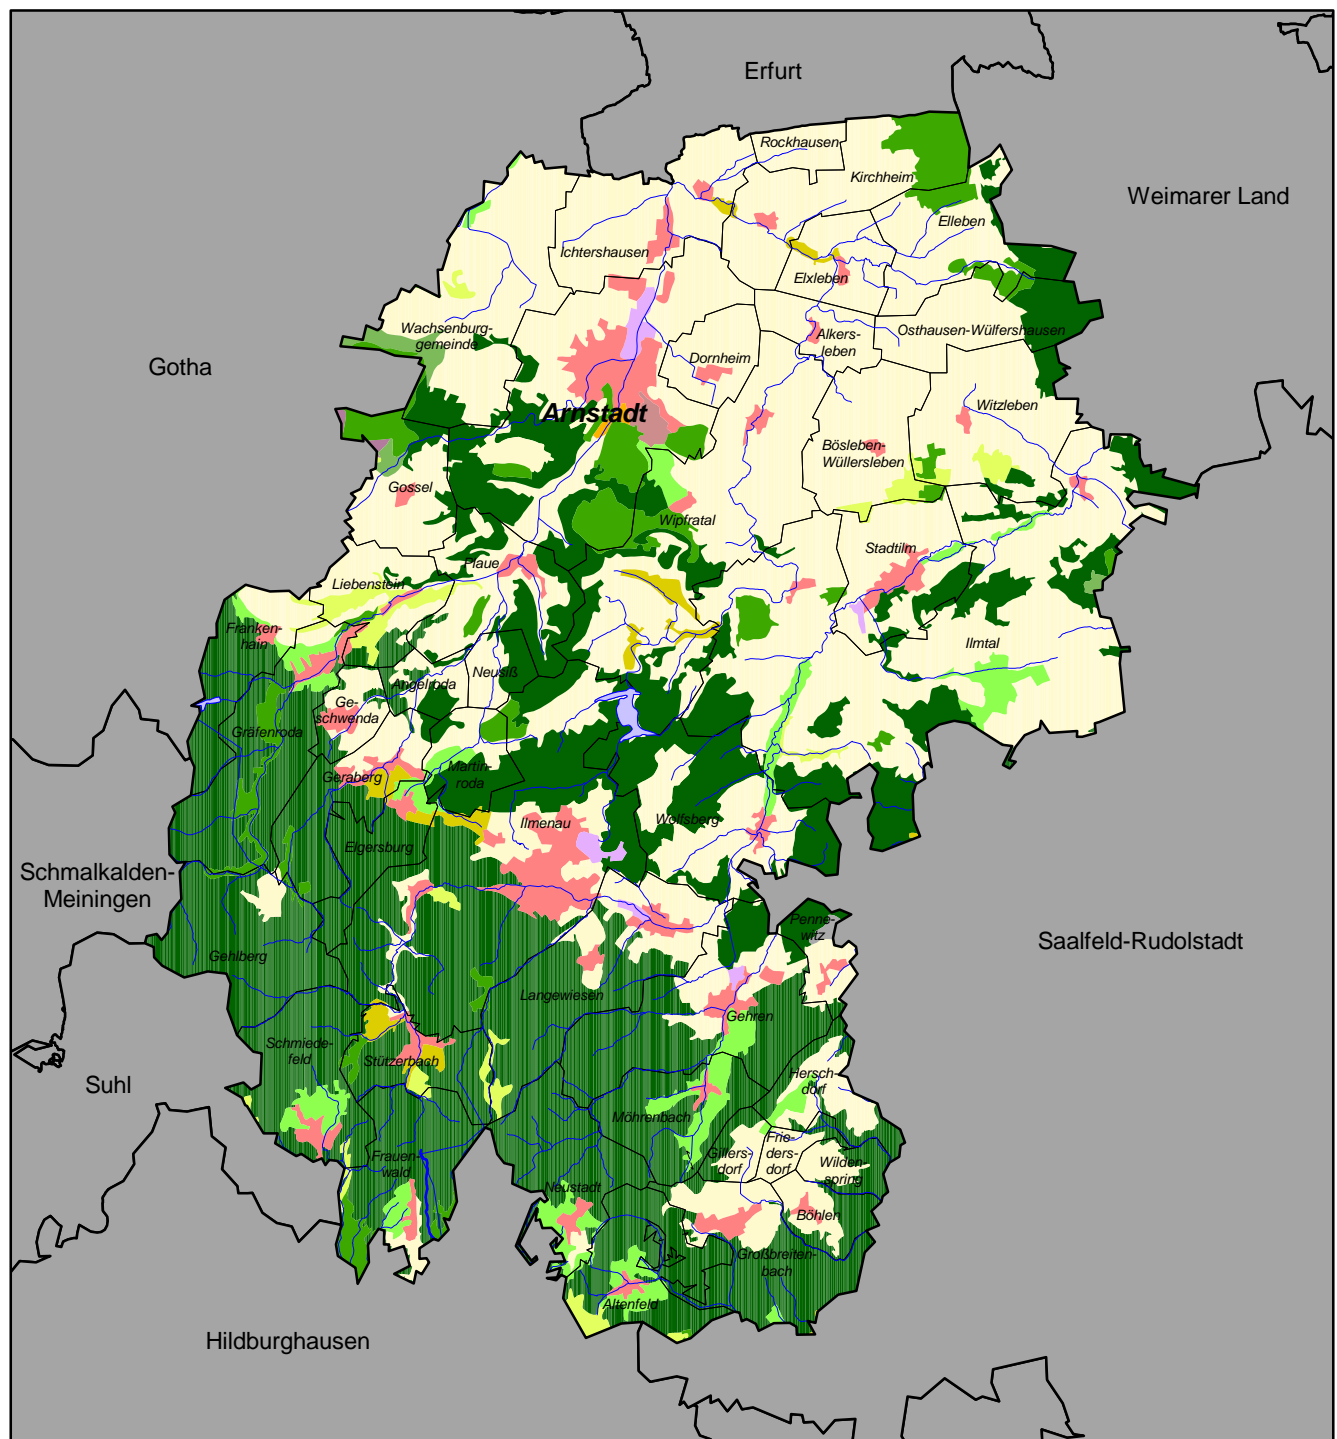

Bodenbedeckung (Corine Land Cover)

Ilmkreis

Quelle:
 Statistisches Bundesamt, Wiesbaden 1995
 GAF München und Eurosense Köln (1994)

Kartographie:
 Thüringer Landesanstalt für Umwelt, Abt. 2

Stand der Verwaltungsgrenzen:
 31. Dezember 1999

Nachdruck und Vervielfältigung, auch auszugsweise, nur mit Genehmigung des Herausgebers

THÜRINGER LANDESANSTALT FÜR UMWELT