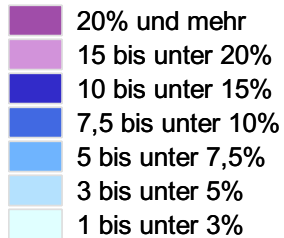

Bevölkerungsentwicklung 1989 bis 2018

Ilm-Kreis

Abnahme

Veränderung unter 1%

Zunahme

0 5 10 15 km

Freistaat
Thüringen

Thüringer
Landesanstalt für
Umwelt und Geologie