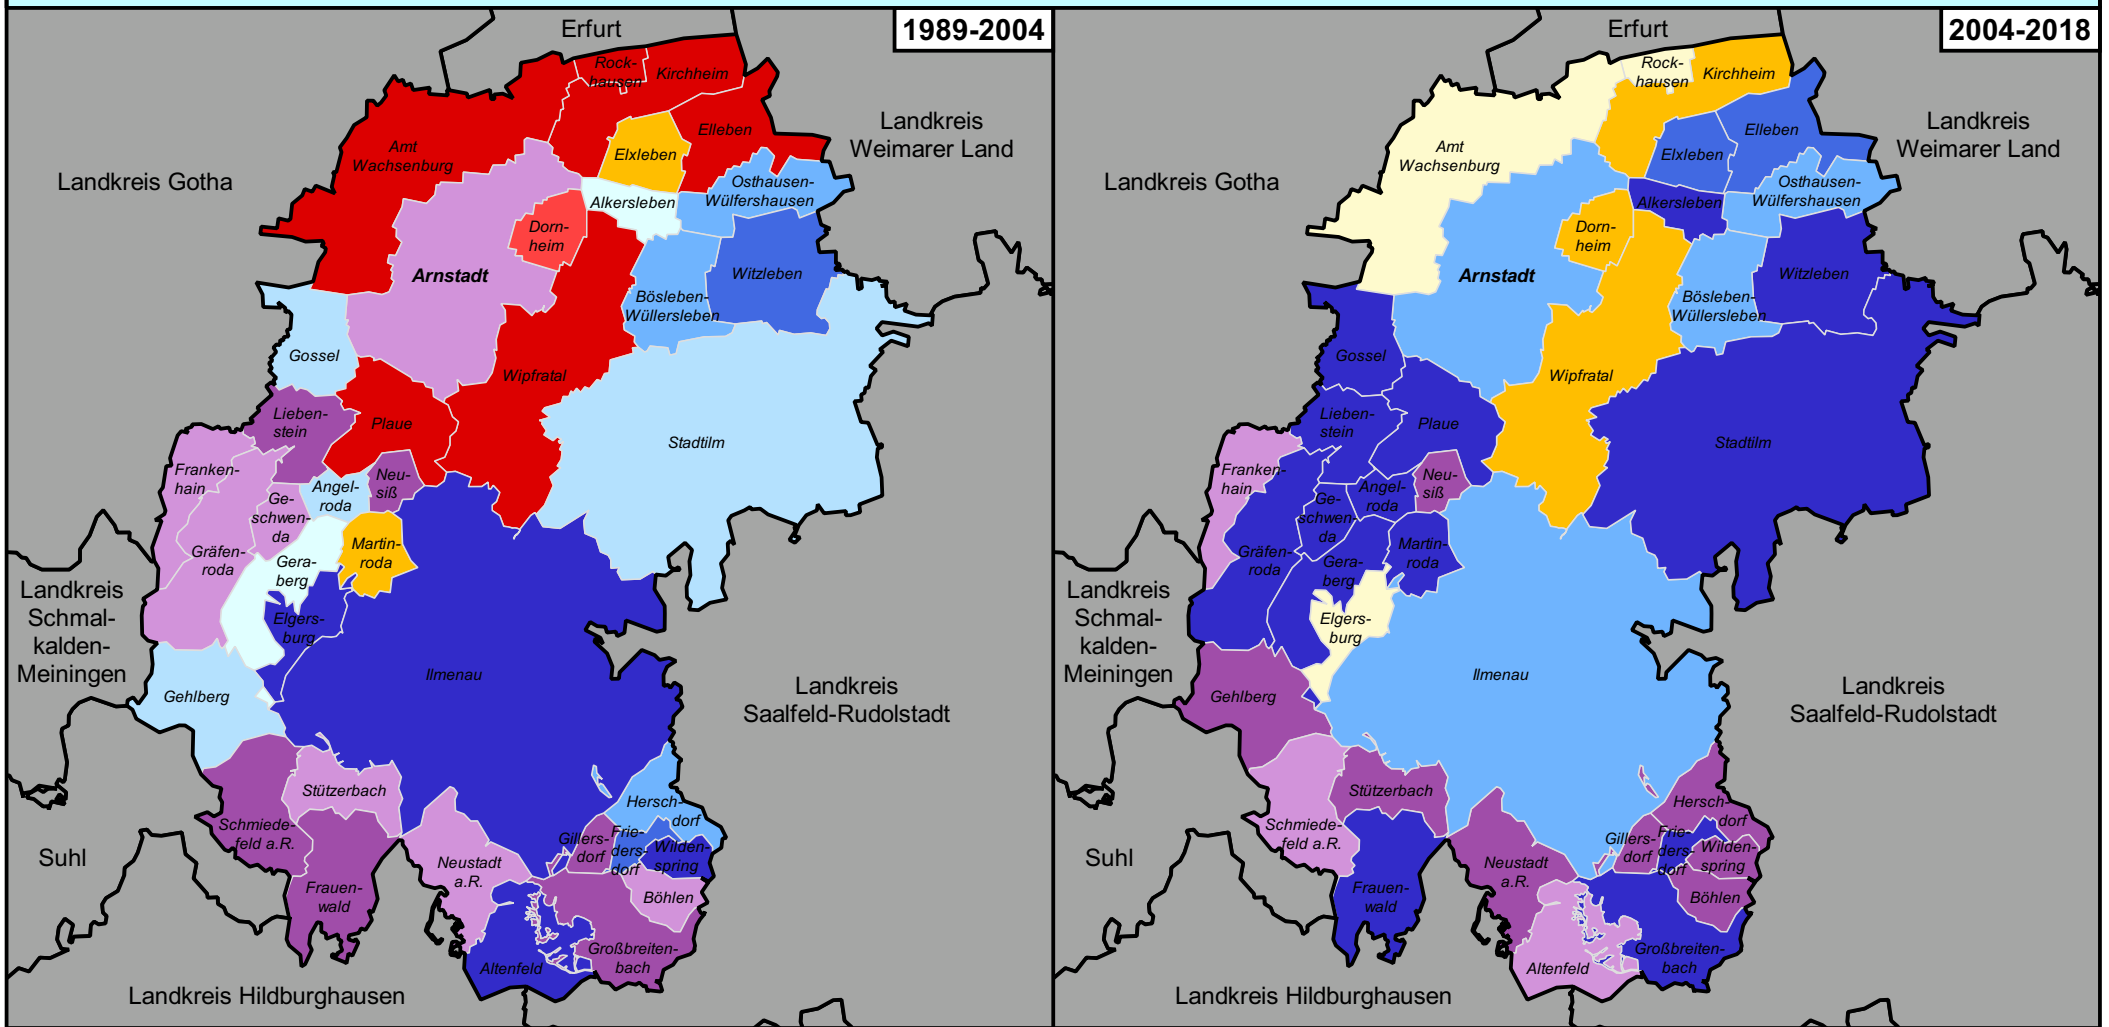

Bevölkerungsentwicklung 1989 bis 2018

Ilm-Kreis

Abnahme

Veränderung unter 1%

Zunahme

0 5 10 15 km

Freistaat
Thüringen

Thüringer
Landesanstalt für
Umwelt und Geologie

Quelle: Thüringer Landesamt für Statistik
Gebietsstand: 31. Dezember 2018
Kartographie: Thüringer Landesamt für Umwelt, Bergbau und Naturschutz
Lizenz: Datenlizenz Deutschland – Namensnennung – Version 2.0