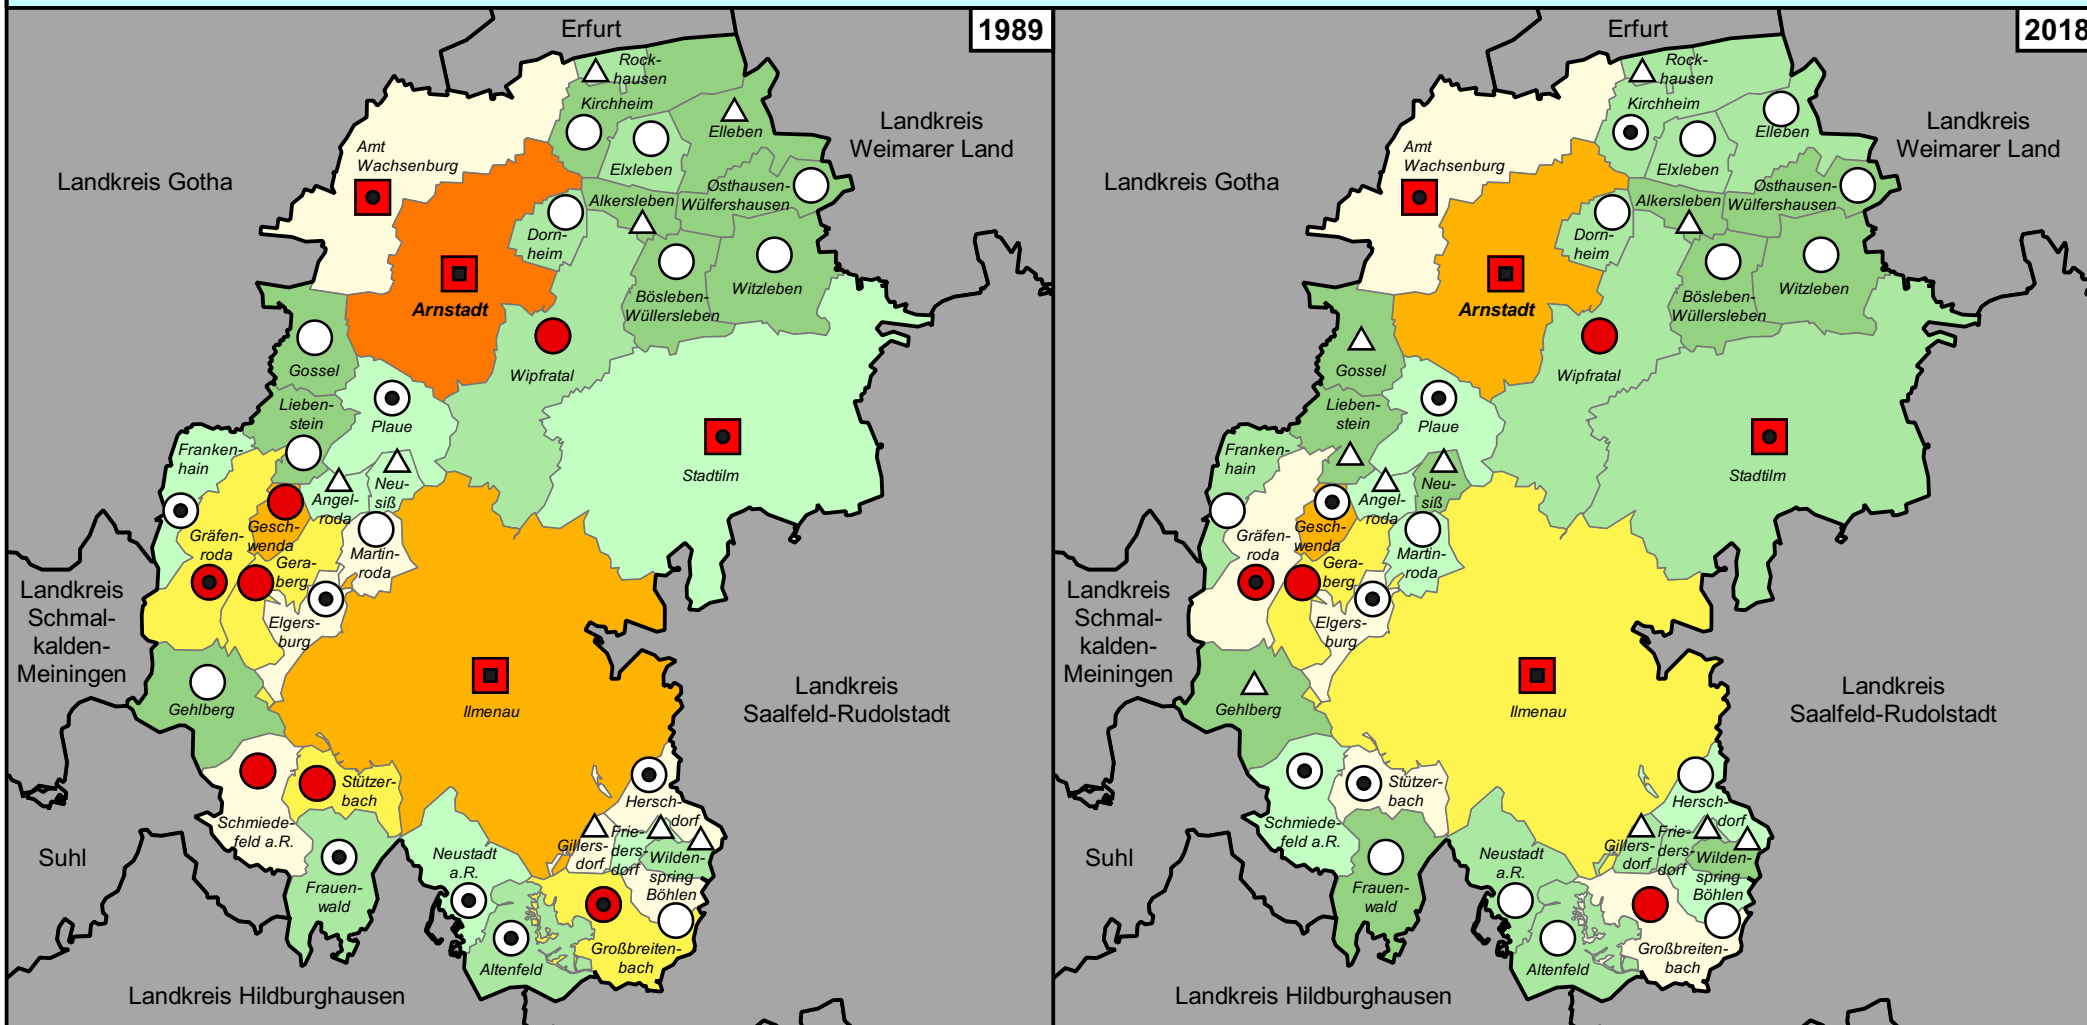

# Bevölkerungsentwicklung 1989 bis 2018

## Ilm-Kreis

1989

2018

### Bevölkerungsdichte (Einwohner je km<sup>2</sup>)

- bis unter 50
- 50 bis unter 75
- 75 bis unter 100
- 100 bis unter 150
- 150 bis unter 250
- 250 bis unter 500
- 500 bis unter 1.000
- 1.000 bis unter 3.000

0 5 10 15 km

Freistaat  
**Thüringen**

Thüringer  
Landesanstalt für  
Umwelt und Geologie

Quelle: Thüringer Landesamt für Statistik  
Gebietsstand: 31. Dezember 2018  
Kartographie: Thüringer Landesamt für Umwelt, Bergbau und Naturschutz  
Lizenz: Datenlizenz Deutschland – Namensnennung – Version 2.0