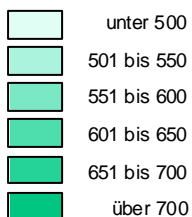

KFZ-Bestand 2001

Landkreis Hildburghausen

Pkw-Dichte (Pkw/ 1000 Einw.)

Anteile der Kfz nach Fahrzeugarten

Anzahl der Kfz

Maßstab: 1 : 250 000

0 2 4 6 8 10 Kilometer

Quelle:

Krafftahrt Bundesamt

Kartographie:

Thüringer Landesanstalt für Umwelt und Geologie, Abt. 2

Stand der Verwaltungsgrenzen:

31. Dezember 2001

Nachdruck und Vervielfältigung, auch auszugsweise, nur mit Genehmigung des Herausgebers