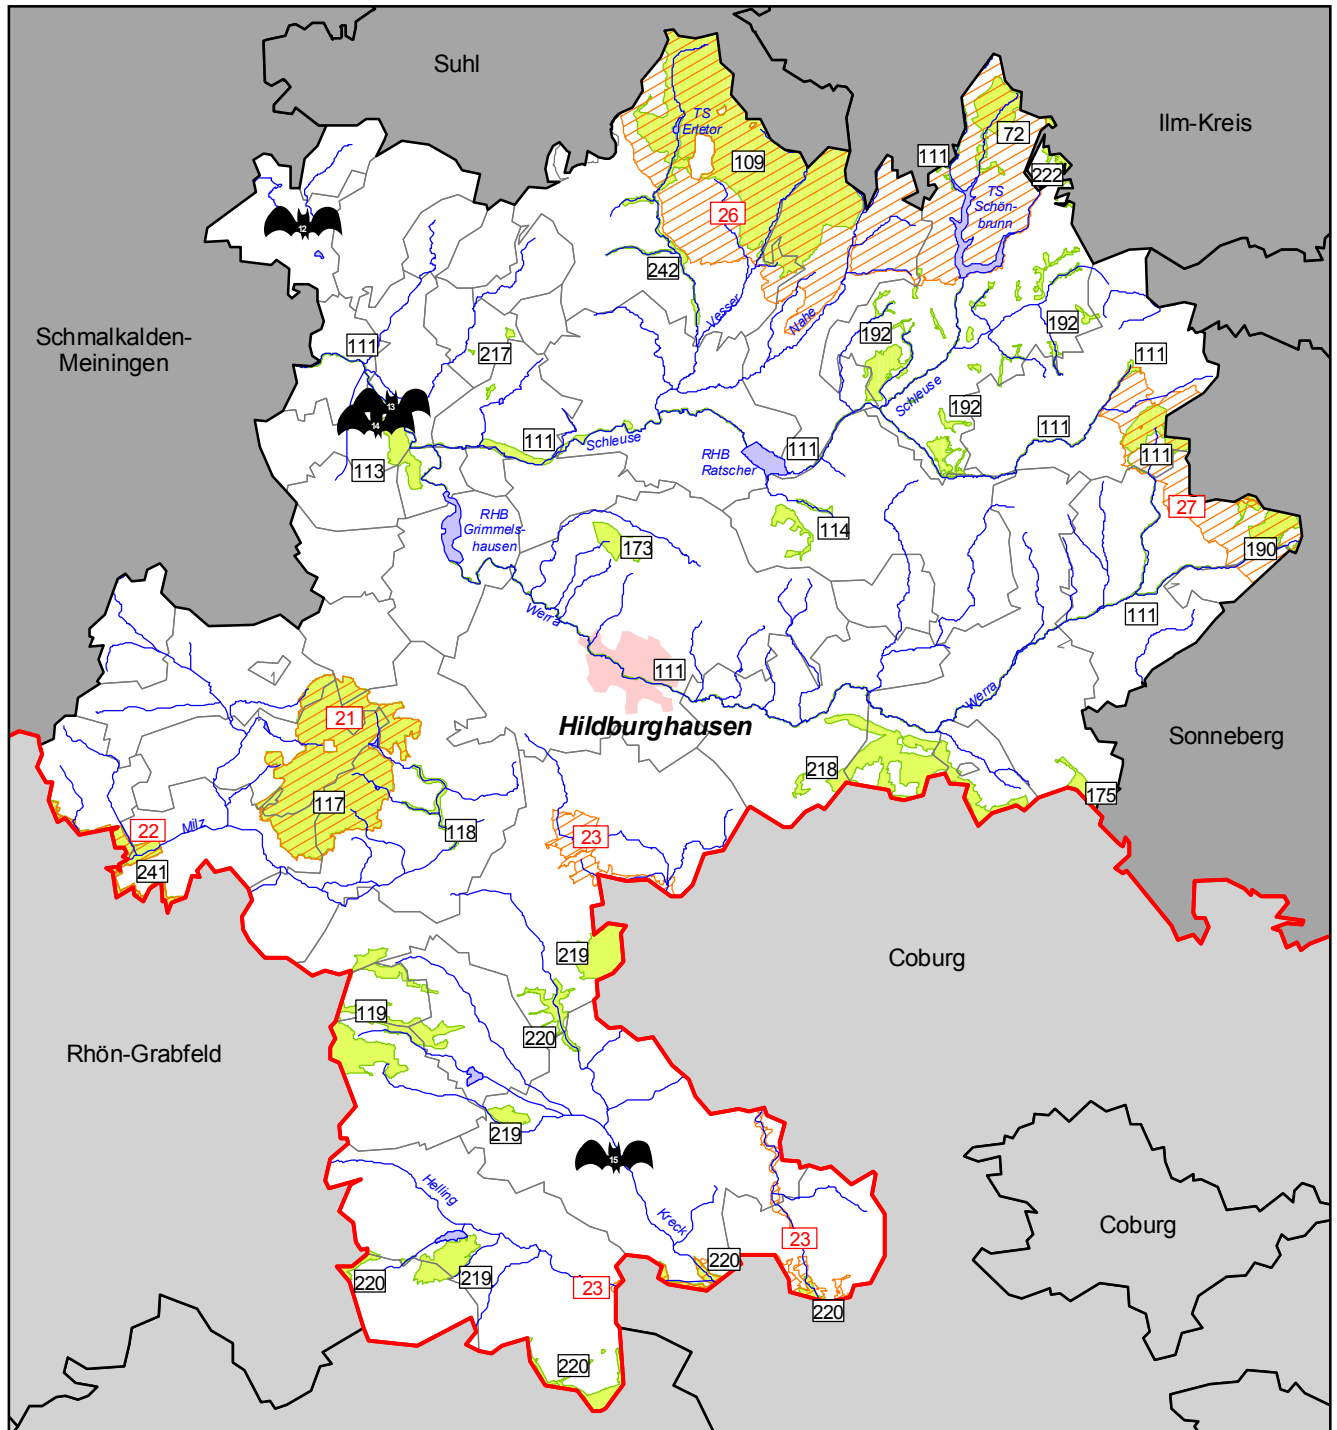

Gebiete des Natura-2000-Netzes

Landkreis Hildburghausen

-  FFH-Gebiet (Stand: Mai 2004)
-  Thüringeninterne Nummer des FFH-Gebietes (siehe Tabelle im Textteil)
-  EG-Vogelschutzgebiet (Stand: April 2007)
-  Thüringeninterne Nr. des EG-Vogelschutzgebietes (s. Tabelle im Textteil)
-  FFH-Objekt für den Fledermausschutz (Stand: Mai 2004)

Quelle:
Thüringer Landesanstalt für Umwelt und Geologie, Abt. 3

Kartographie:
Thüringer Landesanstalt für Umwelt und Geologie, Abt. 3

Stand der Verwaltungsgrenzen:
31. Dezember 2006

Nachdruck und Vervielfältigung, auch auszugsweise, nur mit Genehmigung des Herausgebers

Maßstab 1 : 250.000
0 2 4 6 8 10 Kilometer