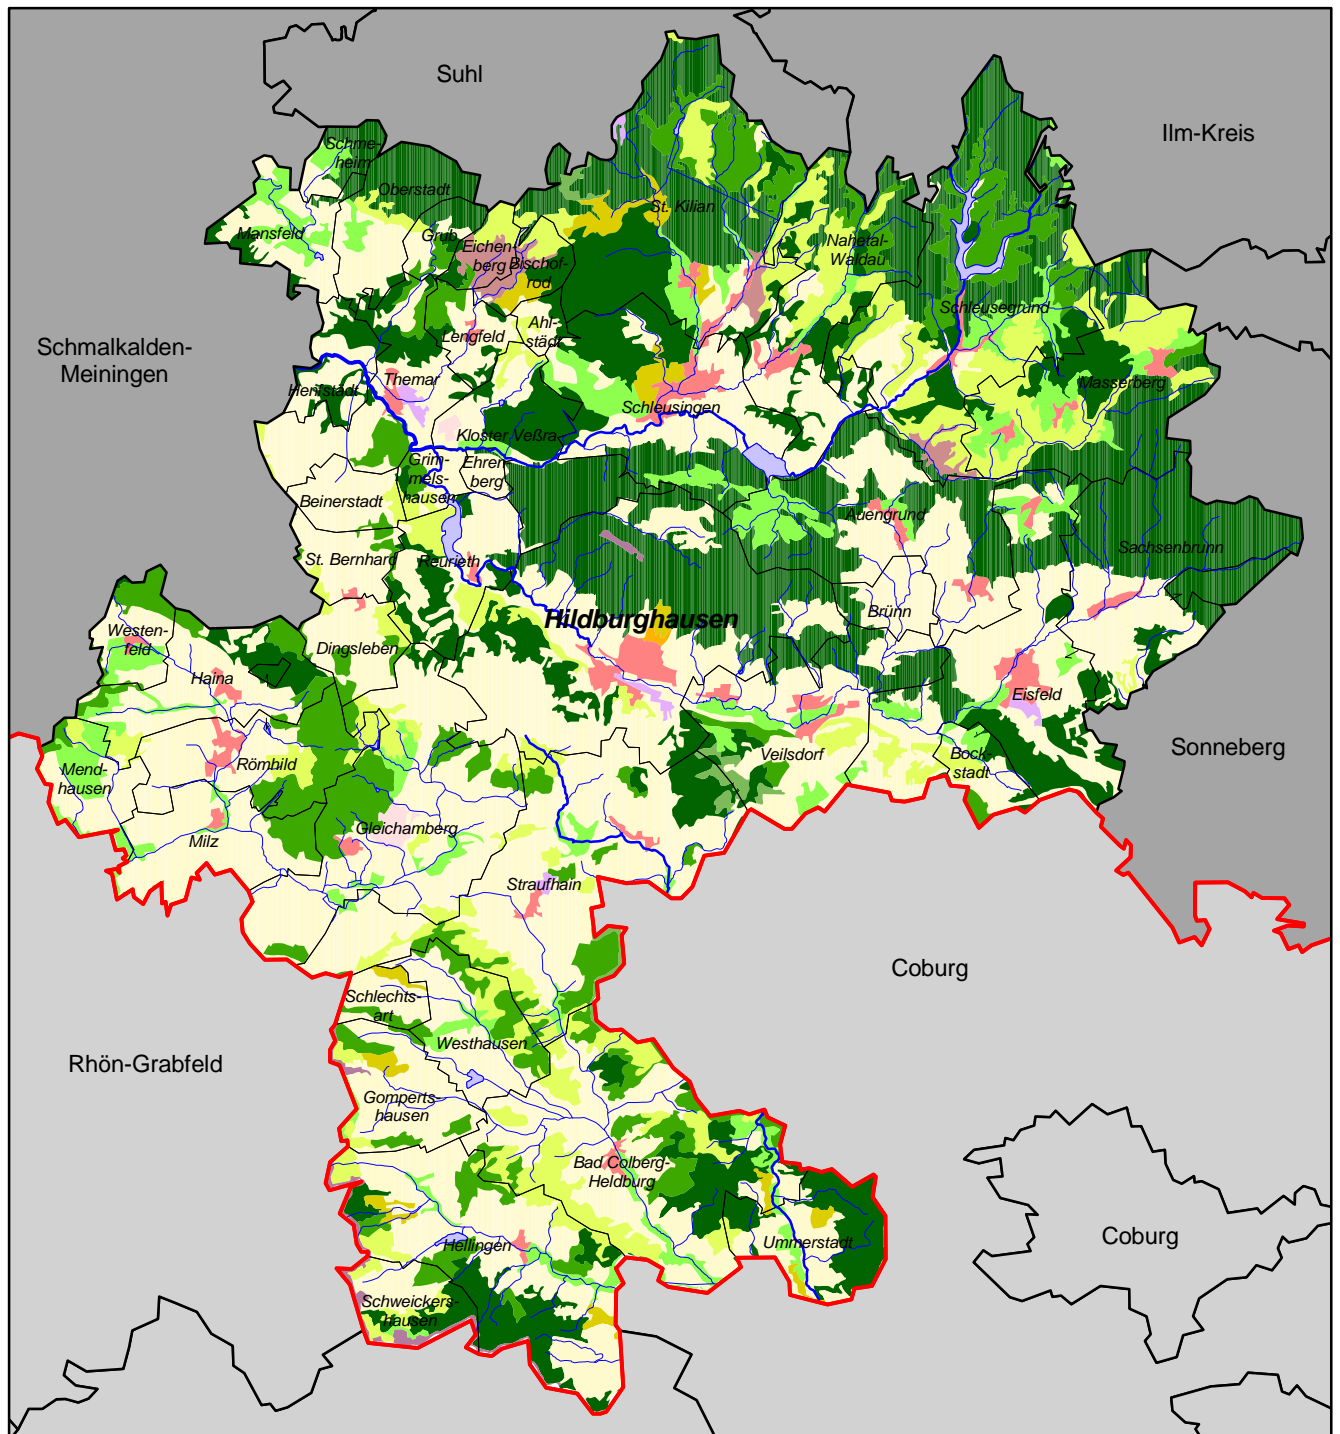

Bodenbedeckung (Corine Land Cover)

Landkreis Hildburghausen

Quelle:
Statistisches Bundesamt, Wiesbaden 1995
GAF München und Eurosense Köln (1994)

Kartographie:
Thüringer Landesanstalt für Umwelt, Abt. 2

Stand der Verwaltungsgrenzen:
31. Dezember 1999