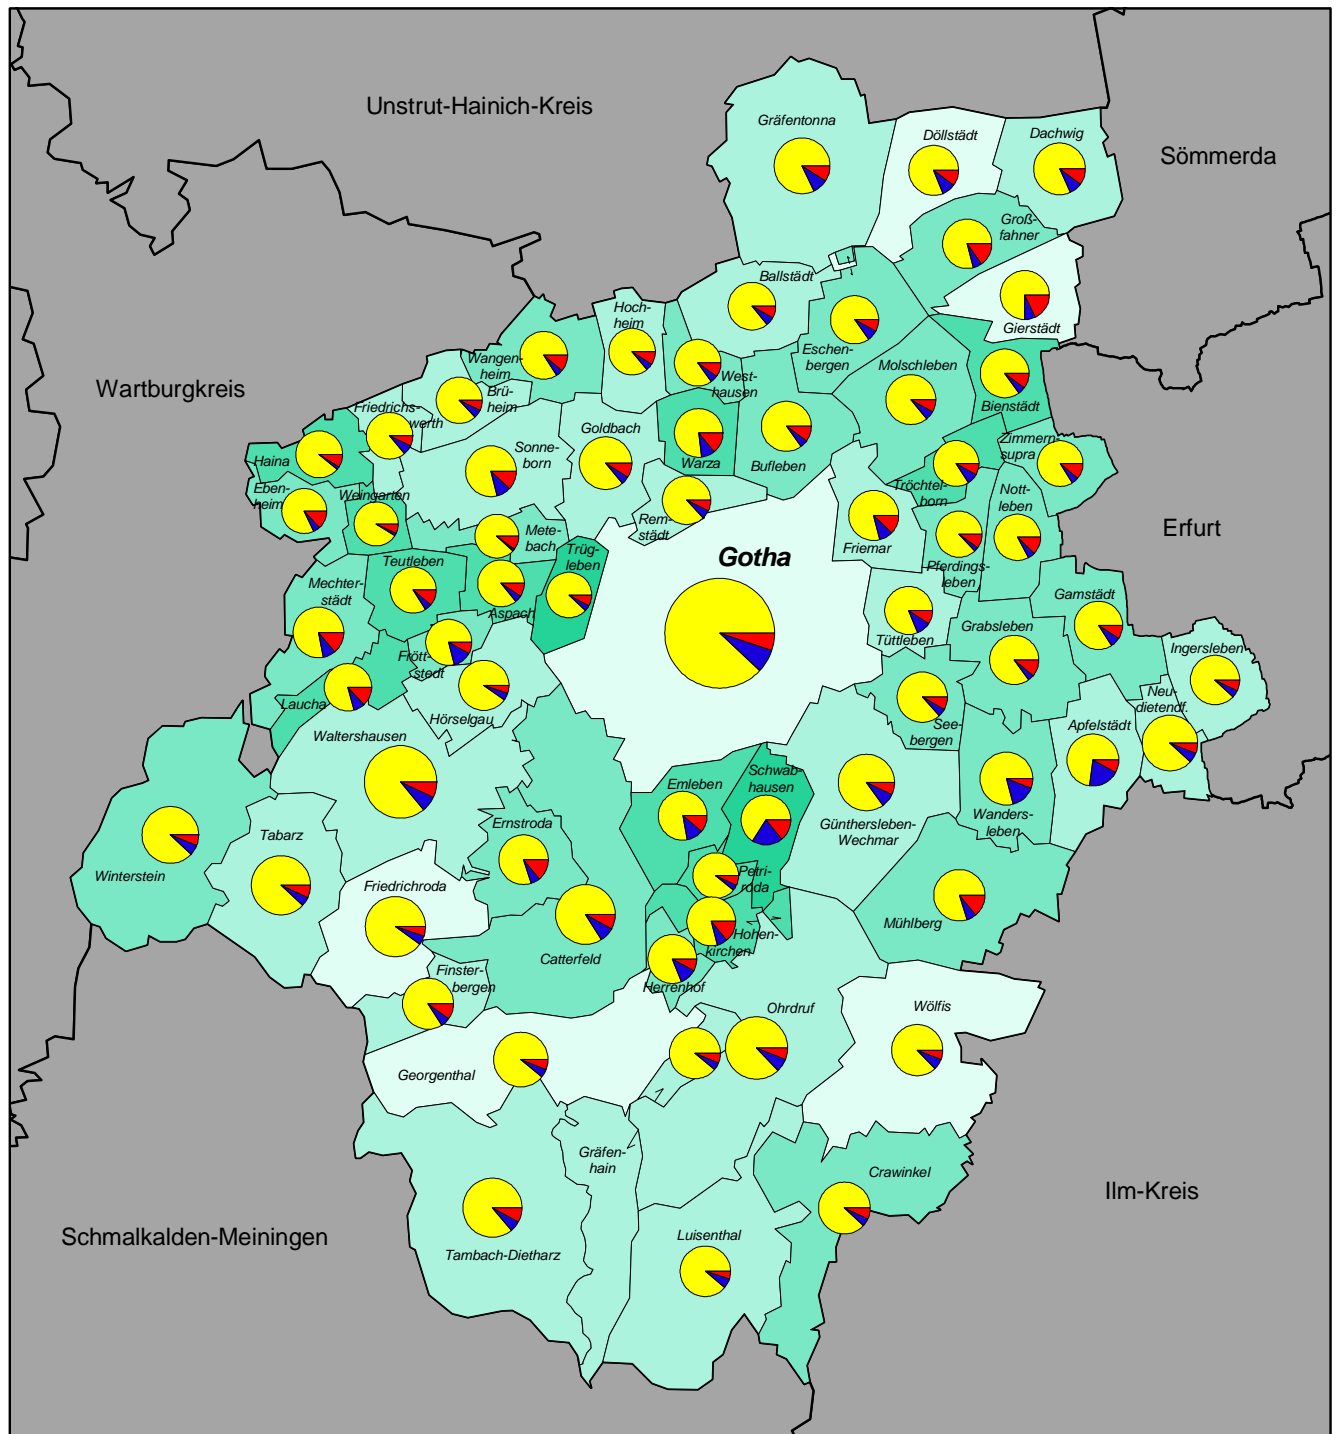

KFZ-Bestand 2001

Landkreis Gotha

Pkw-Dichte (Pkw/ 1000 Einw.)

Anteile der Kfz nach Fahrzeugarten

Anzahl der Kfz

Maßstab: 1 : 250 000

0 2 4 6 8 10 Kilometer

Quelle:
Kraftfahrt Bundesamt

Kartographie:
Thüringer Landesanstalt für Umwelt und Geologie, Abt. 2

Stand der Verwaltungsgrenzen:
31. Dezember 2001

Nachdruck und Vervielfältigung, auch auszugsweise, nur mit Genehmigung des Herausgebers

**THÜRINGER
LANDESANSTALT FÜR
UMWELT UND GEOLOGIE**