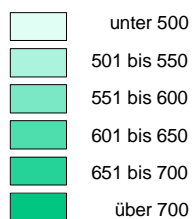

KFZ-Bestand 2001

Landkreis Gotha

Pkw-Dichte (Pkw/ 1000 Einw.)

Anteile der Kfz nach Fahrzeugarten

Anzahl der Kfz

Maßstab: 1 : 250 000

0 2 4 6 8 10 Kilometer

Quelle:
Kraftfahrt Bundesamt