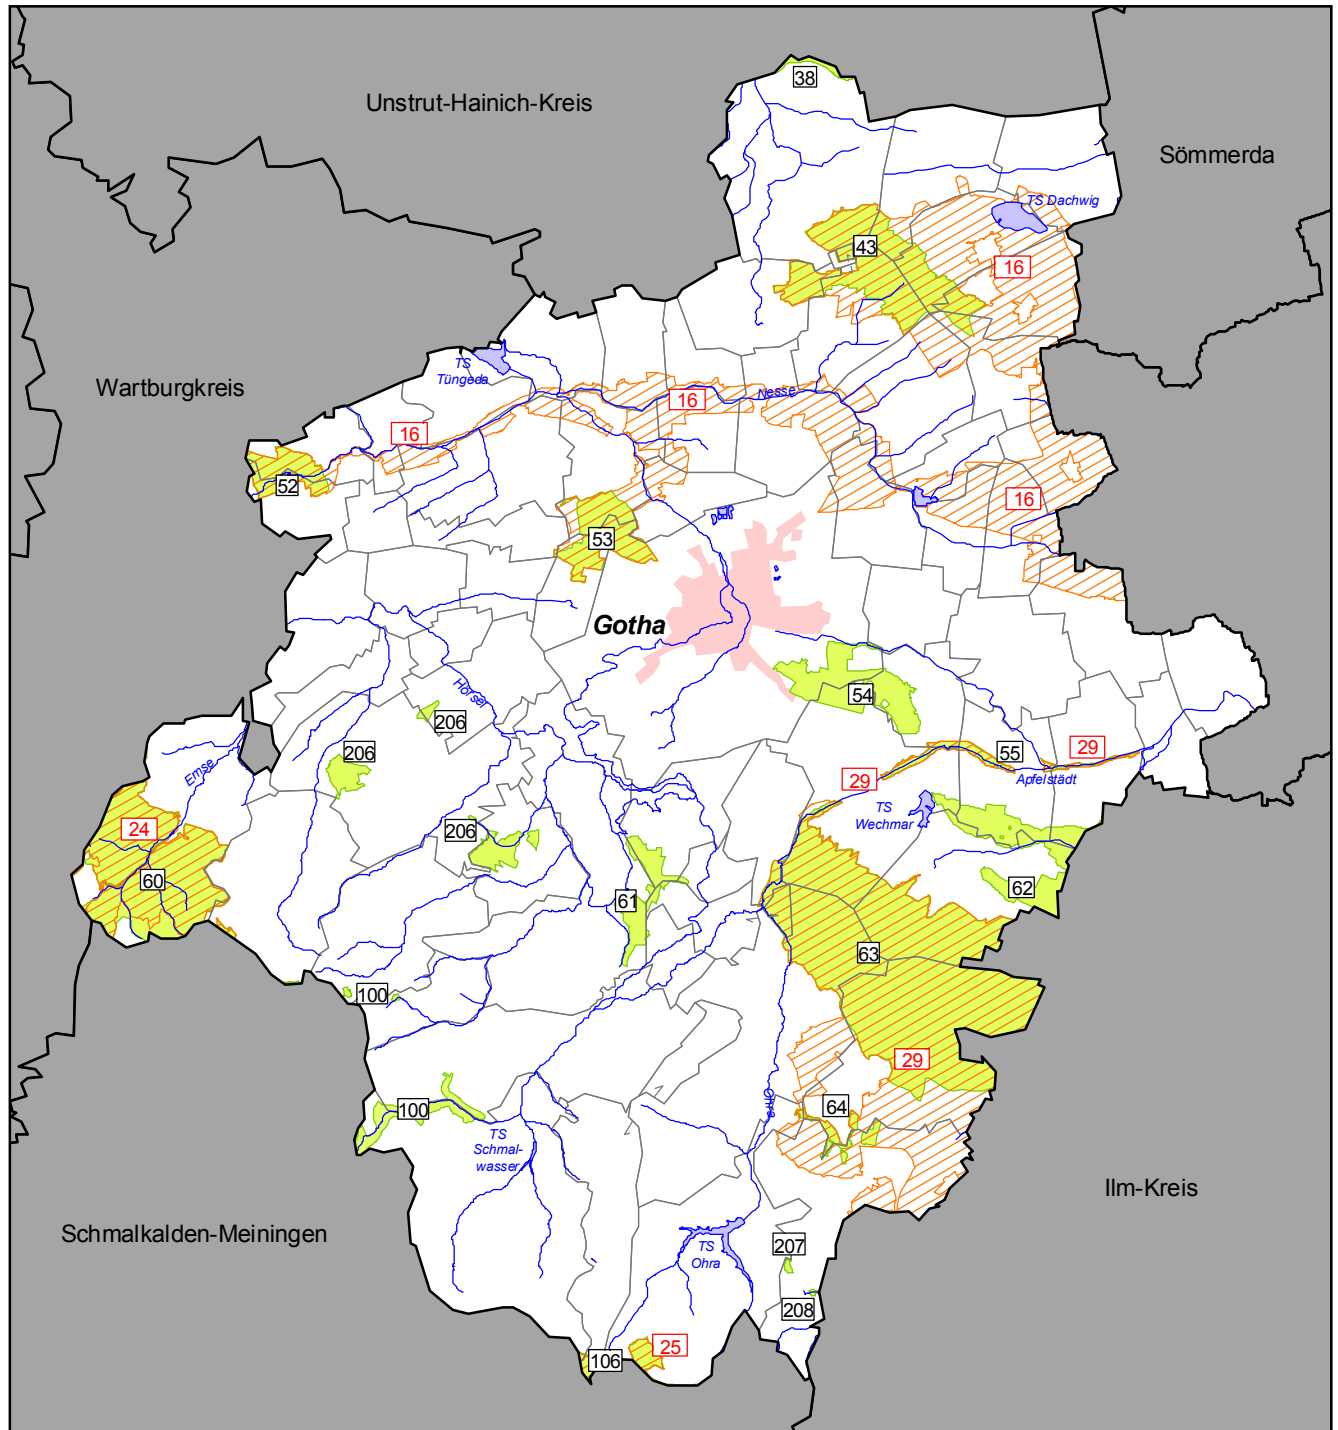

# Gebiete des Natura-2000-Netzes

## Landkreis Gotha

-  FFH-Gebiet (Stand: Mai 2004)
-  Thüringeninterne Nummer des FFH-Gebietes (siehe Tabelle im Textteil)
-  EG-Vogelschutzgebiet (Stand: April 2007)
-  Thüringeninterne Nr. des EG-Vogelschutzgebietes (s. Tabelle im Textteil)

**Quelle:**  
Thüringer Landesanstalt für Umwelt  
und Geologie, Abt. 3

**Kartographie:**  
Thüringer Landesanstalt für Umwelt  
und Geologie, Abt. 3

**Stand der Verwaltungsgrenzen:**  
31. Dezember 2006

**Nachdruck und Vervielfältigung, auch  
auszugsweise, nur mit Genehmigung des  
Herausgebers**

Maßstab 1 : 250.000

0 2 4 6 8 10 Kilometer