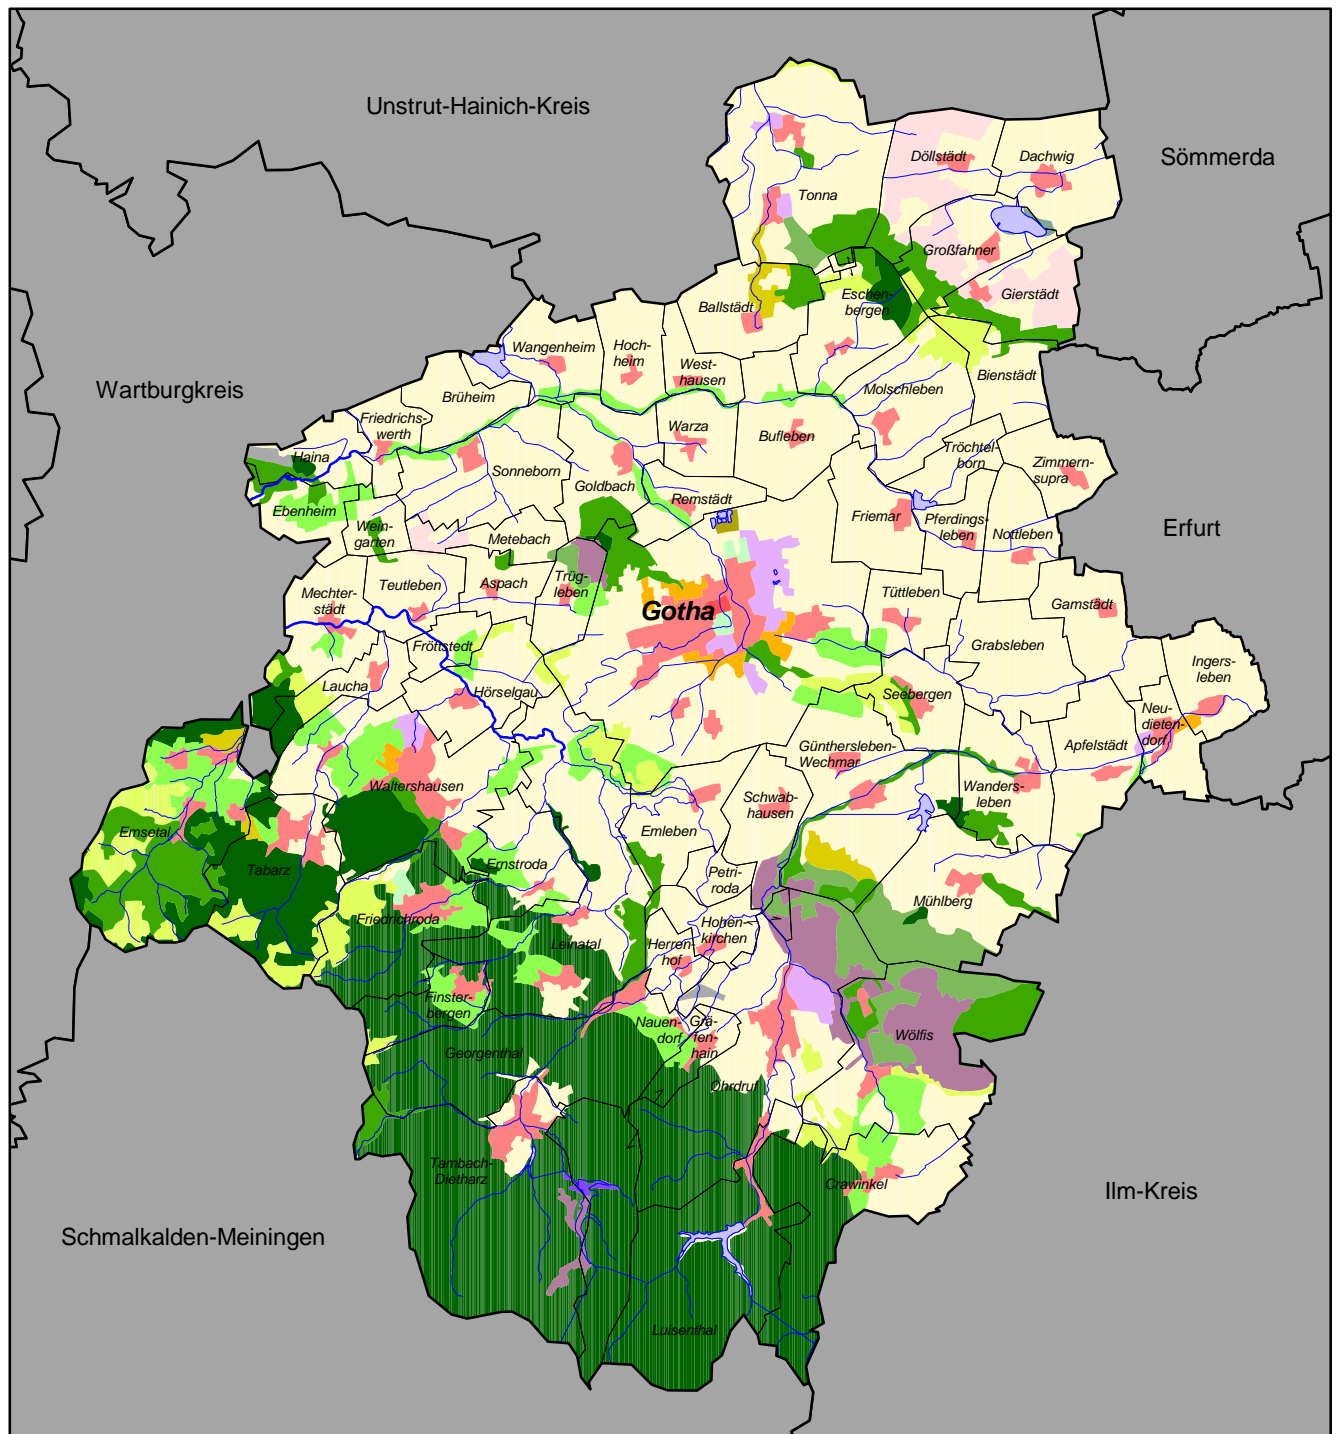

Bodenbedeckung (Corine Land Cover)

Landkreis Gotha

Quelle:
Statistisches Bundesamt, Wiesbaden 1995
GAF München und Eurosense Köln (1994)

Kartographie:
Thüringer Landesanstalt für Umwelt, Abt. 2

Stand der Verwaltungsgrenzen:
31. Dezember 1999

Nachdruck und Vervielfältigung, auch auszugsweise, nur mit Genehmigung des Herausgebers

THÜRINGER LANDESANSTALT FÜR UMWELT