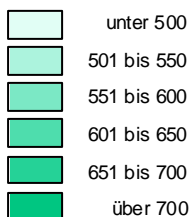

KFZ-Bestand 2001

Landkreis Greiz und Kreisfreie Stadt Gera

Pkw-Dichte
(Pkw/ 1000 Einw.)

Anteile der Kfz
nach Fahrzeugarten

Anzahl der Kfz

Maßstab: 1 : 3 000 000

0 2 4 6 8 10 Kilometer

Quelle:
Krafftahrt Bundesamt