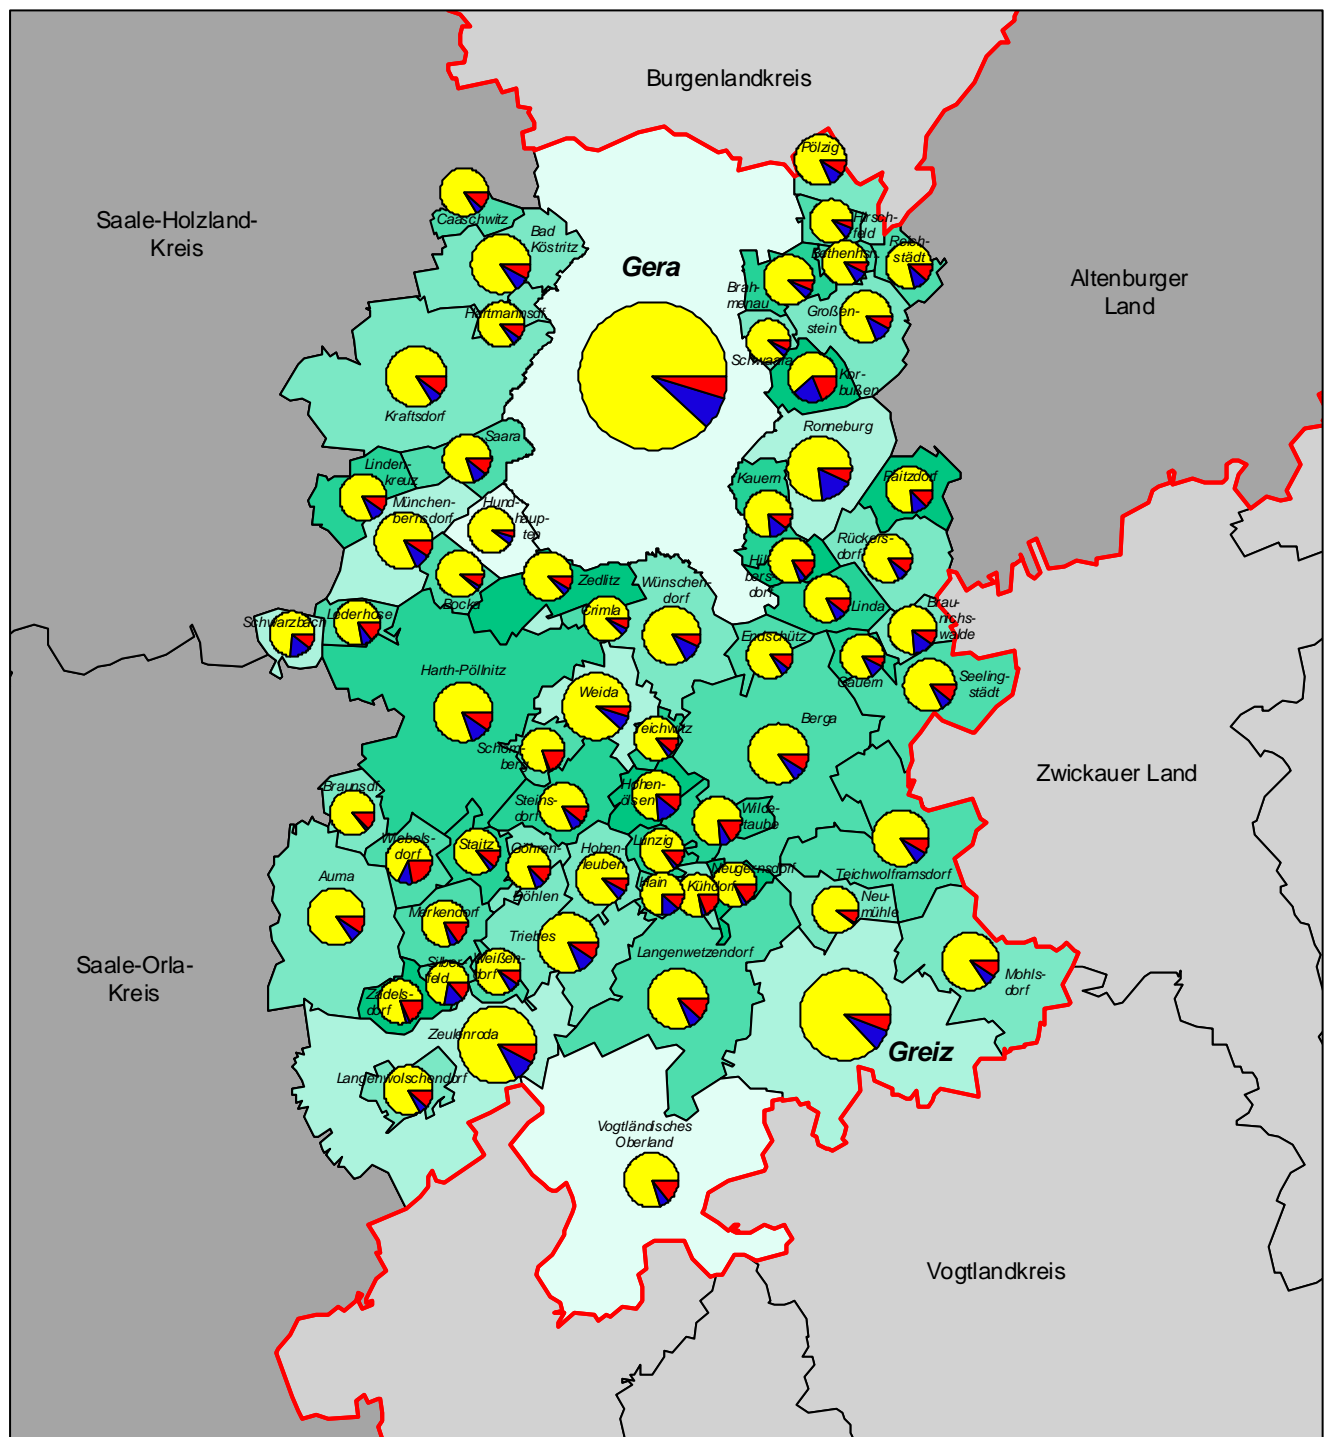

KFZ-Bestand 2001

Landkreis Greiz und Kreisfreie Stadt Gera

Pkw-Dichte
(Pkw/ 1000 Einw.)

Anteile der Kfz
nach Fahrzeugarten

Anzahl der Kfz

Maßstab: 1 : 3 000 000

0 2 4 6 8 10 Kilometer

Quelle:
Krafftahrt Bundesamt

Kartographie:
Thüringer Landesanstalt für Umwelt
und Geologie, Abt. 2

Stand der Verwaltungsgrenzen:
31. Dezember 2001

**Nachdruck und Vervielfältigung, auch
auszugsweise, nur mit Genehmigung des
Herausgebers**

THÜRINGER
LANDESANSTALT FÜR
UMWELT UND GEOLOGIE