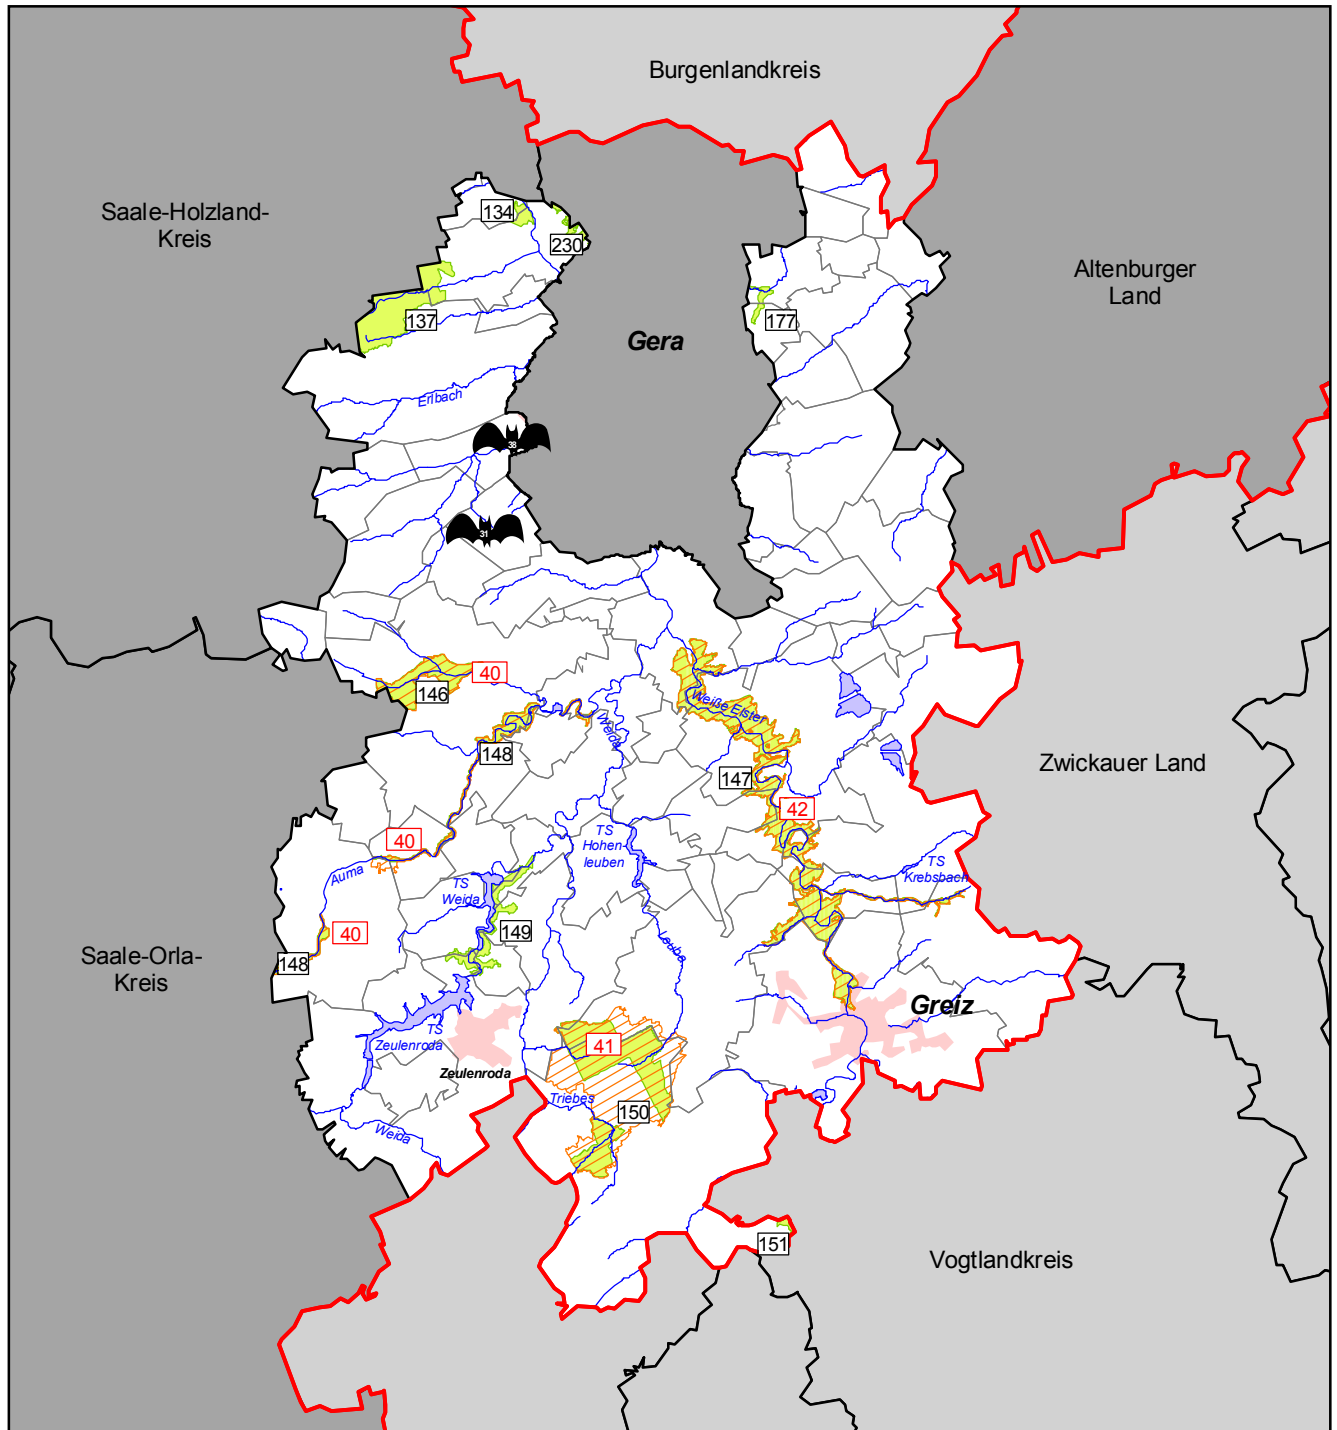

Gebiete des Natura-2000-Netzes

Landkreis Greiz

-  FFH-Gebiet (Stand: Mai 2004)
-  244 Thüringeninterne Nummer des FFH-Gebietes (siehe Tabelle im Textteil)
-  EG-Vogelschutzgebiet (Stand: April 2007)
-  44 Thüringeninterne Nr. des EG-Vogelschutzgebietes (s. Tabelle im Textteil)
-  FFH-Objekt für den Fledermausschutz (Stand: Mai 2004)

Maßstab 1 : 300.000
 0 2 4 6 8 10 Kilometer

Quelle:
 Thüringer Landesanstalt für Umwelt
 und Geologie, Abt. 3

Kartographie:
 Thüringer Landesanstalt für Umwelt
 und Geologie, Abt. 3

Stand der Verwaltungsgrenzen:
 31. Dezember 2006