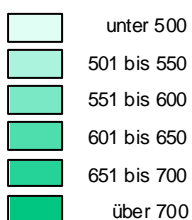

KFZ-Bestand 2001

Landkreis Greiz und Kreisfreie Stadt Gera

Pkw-Dichte
(Pkw/ 1000 Einw.)

Anteile der Kfz
nach Fahrzeugarten

Anzahl der Kfz

Maßstab: 1 : 3 000 000

0 2 4 6 8 10 Kilometer

Quelle:
Krafftahrt Bundesamt