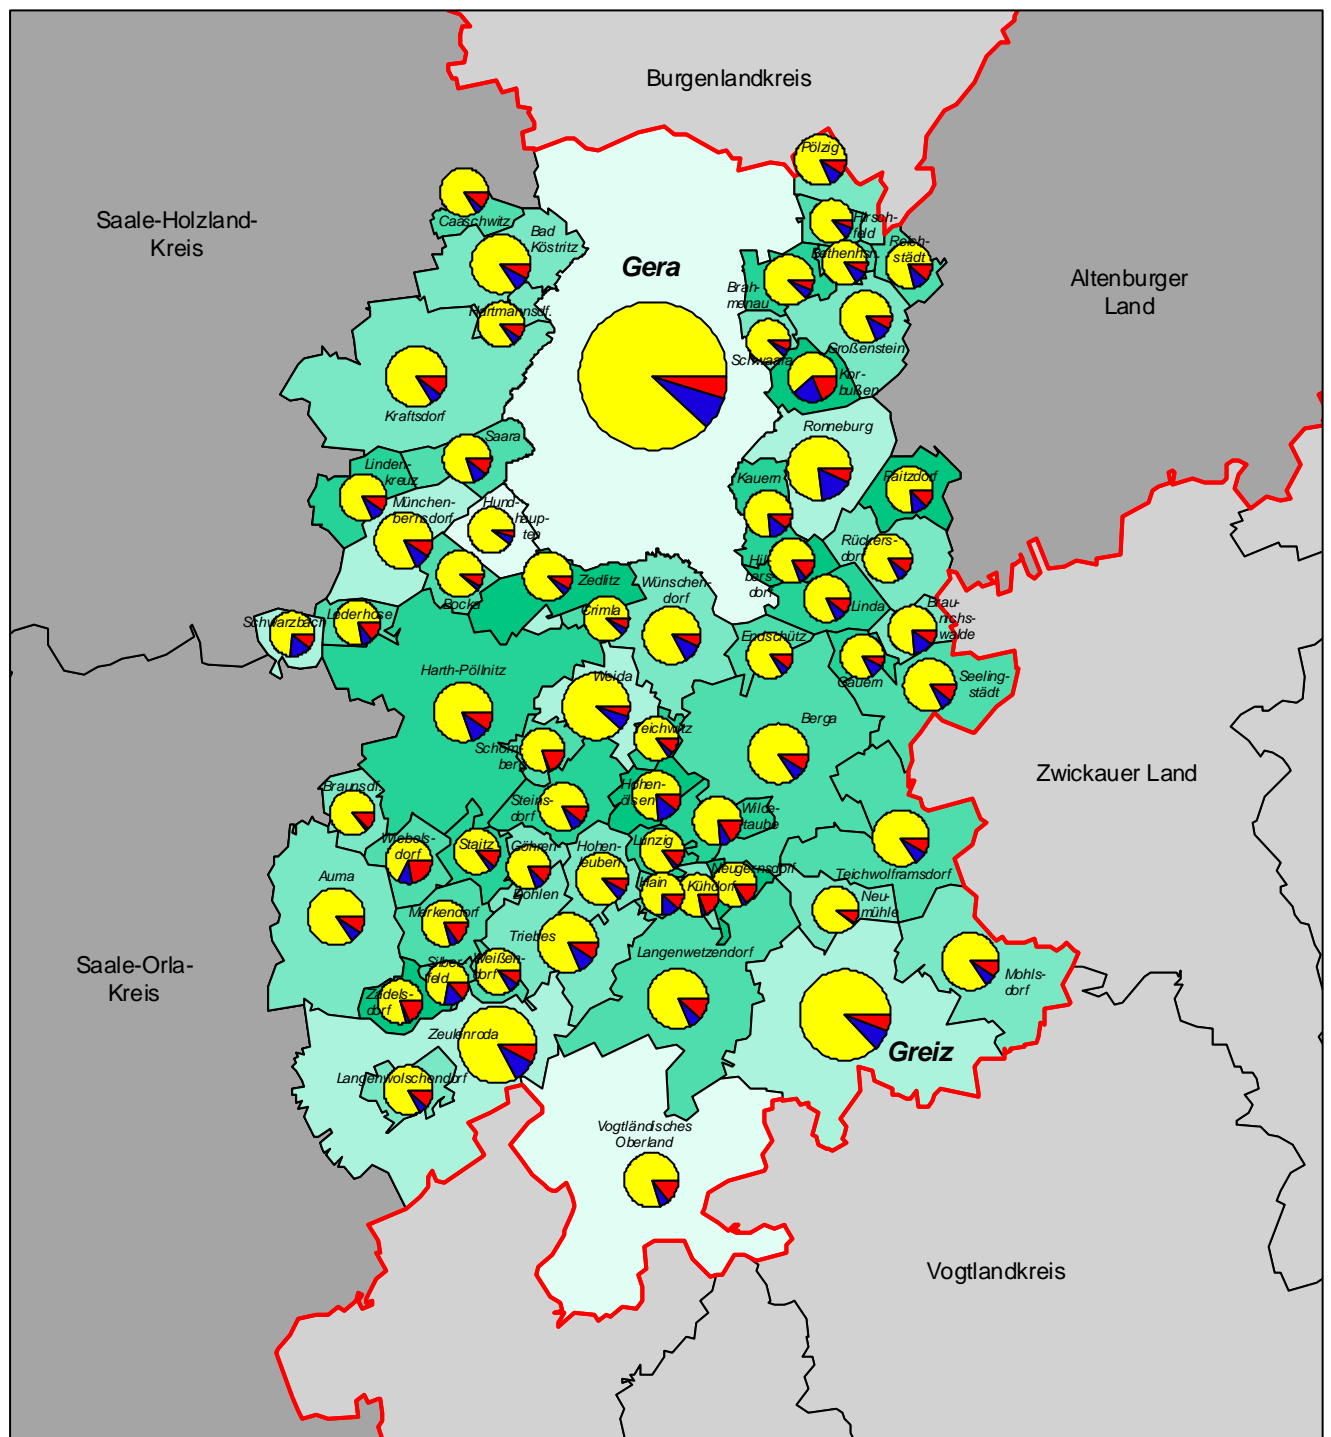

KFZ-Bestand 2001

Landkreis Greiz und Kreisfreie Stadt Gera

Pkw-Dichte
(Pkw/ 1000 Einw.)

Anteile der Kfz
nach Fahrzeugarten

Anzahl der Kfz

Maßstab: 1 : 3 000 000

0 2 4 6 8 10 Kilometer

Quelle:
Krafftahrt Bundesamt

Kartographie:
Thüringer Landesanstalt für Umwelt
und Geologie, Abt. 2

Stand der Verwaltungsgrenzen:
31. Dezember 2001

**Nachdruck und Vervielfältigung, auch
auszugsweise, nur mit Genehmigung des
Herausgebers**

THÜRINGER
LANDESANSTALT FÜR
UMWELT UND GEOLOGIE