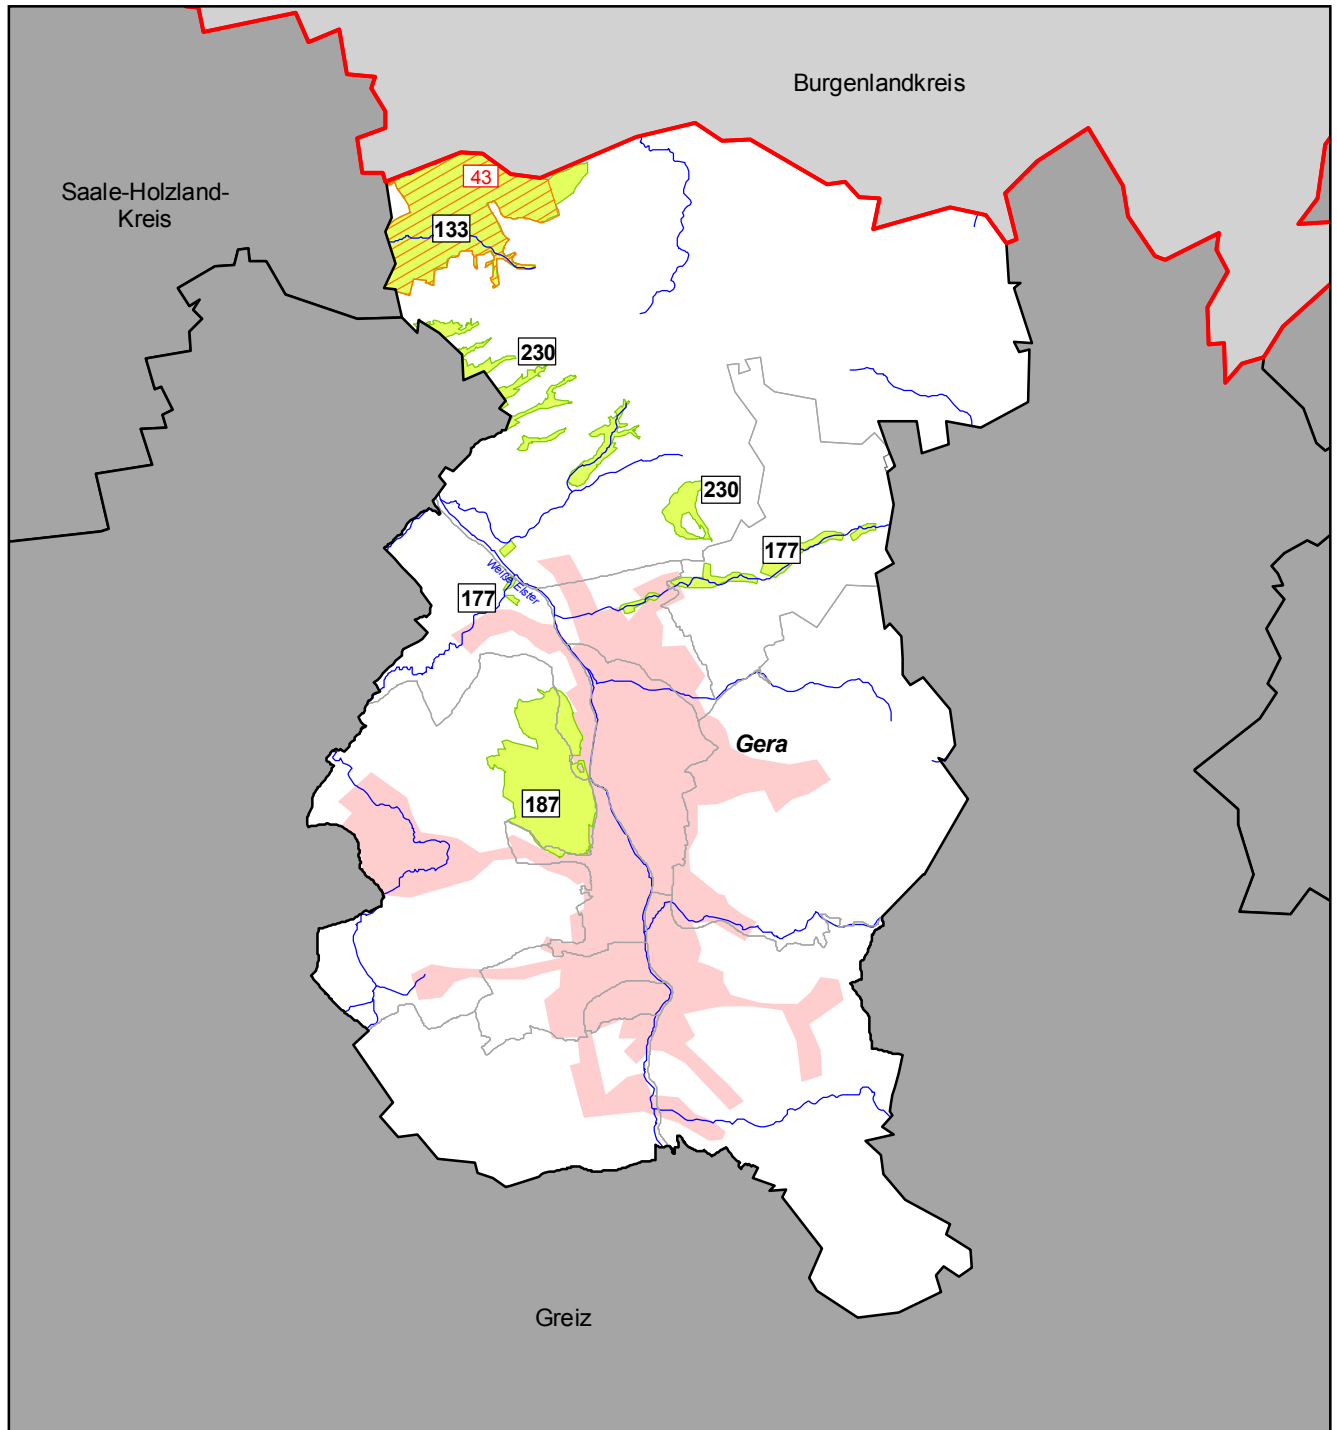

Gebiete des Natura-2000-Netzes

Kreisfreie Stadt Gera

-  FFH-Gebiet (Stand: Mai 2004)
-  244 Thüringeninterne Nummer des FFH-Gebietes (siehe Tabelle im Textteil)
-  EG-Vogelschutzgebiet (Stand: April 2007)
-  44 Thüringeninterne Nr. des EG-Vogelschutzgebietes (s. Tabelle im Textteil)

Maßstab: 1 : 125 000
0 1 2 3 4 5 km

Quelle:
Thüringer Landesanstalt für Umwelt
und Geologie, Abt. 3

Kartographie:
Thüringer Landesanstalt für Umwelt
und Geologie, Abt. 3

Stand der Verwaltungsgrenzen:
31. Dezember 2006

**Nachdruck und Vervielfältigung, auch
auszugsweise, nur mit Genehmigung des
Herausgebers**

THÜRINGER
LANDESANSTALT FÜR
UMWELT UND GEOLOGIE