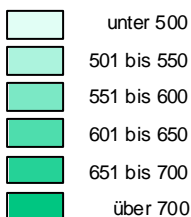

Pkw-Dichte (Pkw/ 1000 Einw.)