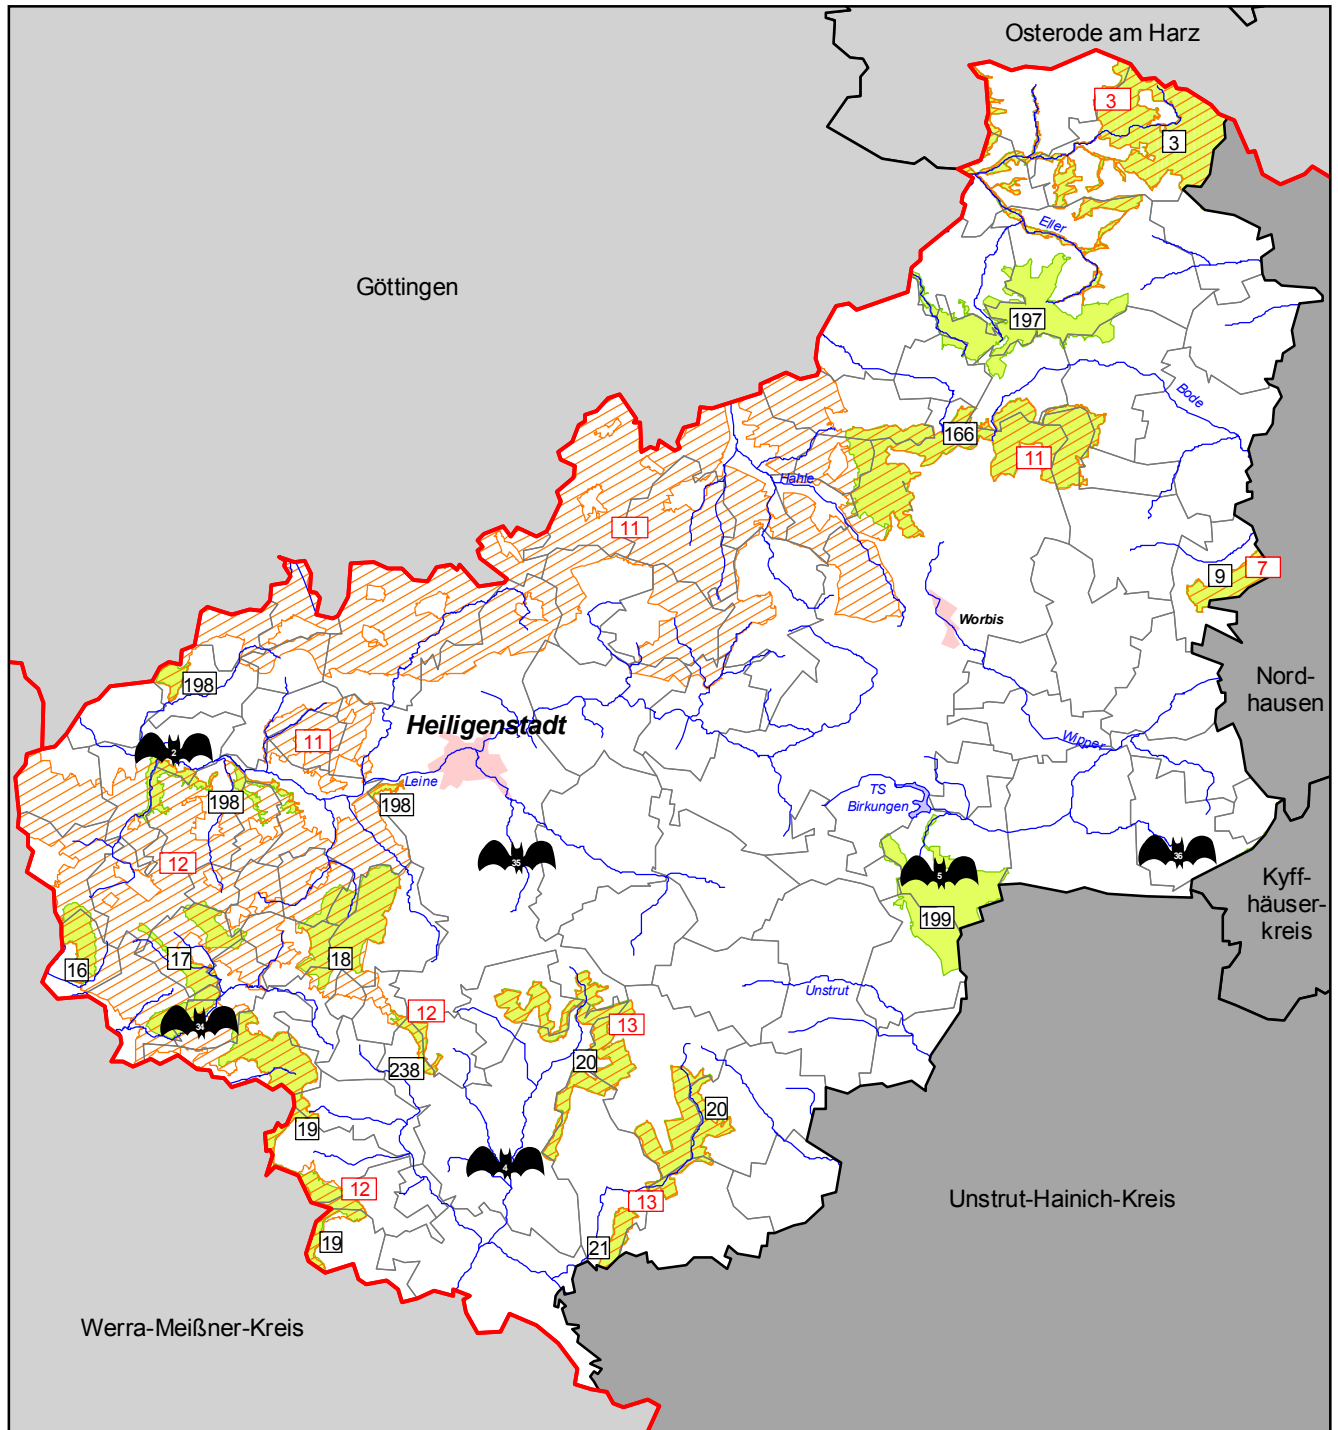

# Gebiete des Natura-2000-Netzes

## Landkreis Eichsfeld

-  FFH-Gebiet (Stand: Mai 2004)
-  Thüringeninterne Nummer des FFH-Gebietes (siehe Tabelle im Textteil)
-  EG-Vogelschutzgebiet (Stand: April 2007)
-  Thüringeninterne Nr. des EG-Vogelschutzgebietes (s. Tabelle im Textteil)
-  FFH-Objekt für den Fledermausschutz (Stand: Mai 2004)

Maßstab 1 : 250.000  
0 2 4 6 8 10 Kilometer

**Quelle:**  
Thüringer Landesanstalt für Umwelt  
und Geologie, Abt. 3

**Kartographie:**  
Thüringer Landesanstalt für Umwelt  
und Geologie, Abt. 3

**Stand der Verwaltungsgrenzen:**  
31. Dezember 2006