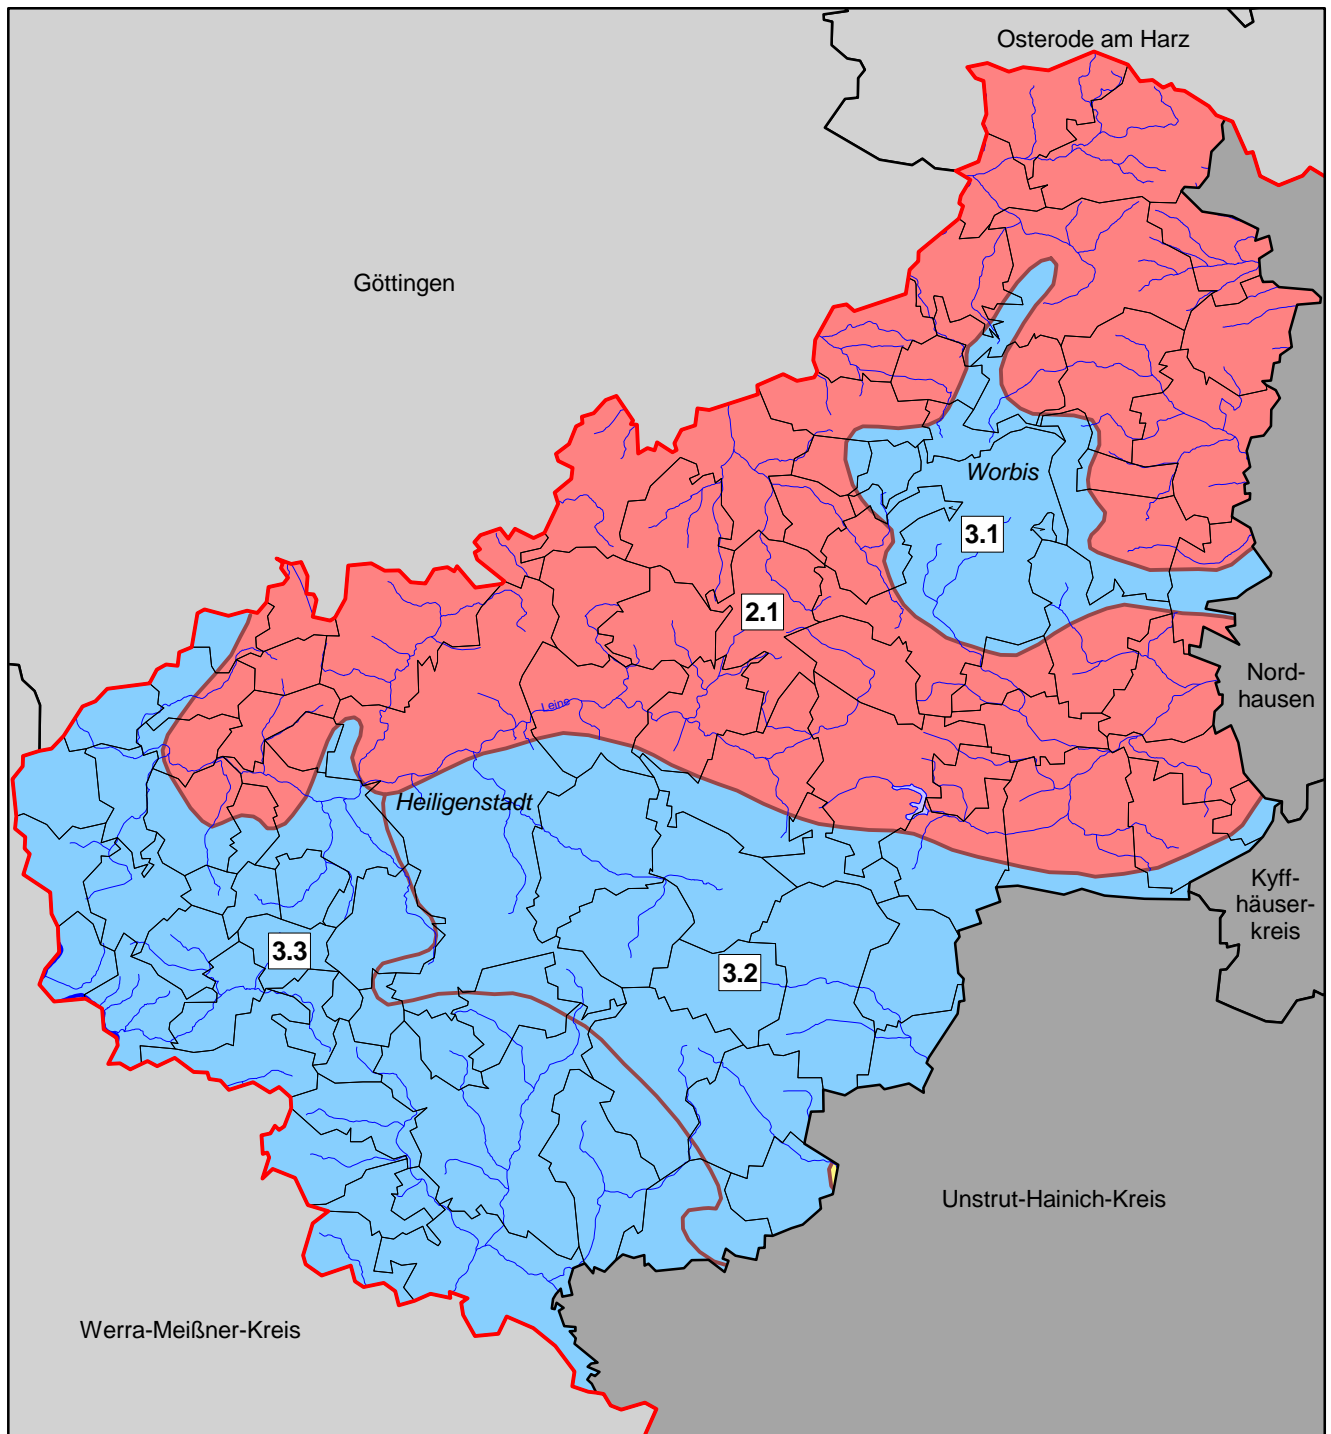

Naturräumliche Gliederung

Landkreis Eichsfeld

2 Buntsandstein-Hügelländer

2.1 Nordthüringer Buntsandsteinland

3 Muschelkalk-Platten und -Bergländer

3.1 Ohmgebirge-Bleicheröder Berge

3.2 Hainich-Dün-Hainleite

3.3 Werrabergland-Hörselberge

Maßstab: 1 : 250 000

0 2 4 6 8 10 Kilometer

Quelle:

Thüringer Landesanstalt für Umwelt, Abt. 3

Kartographie:

Thüringer Landesanstalt für Umwelt, Abt. 2

Stand der Verwaltungsgrenzen: