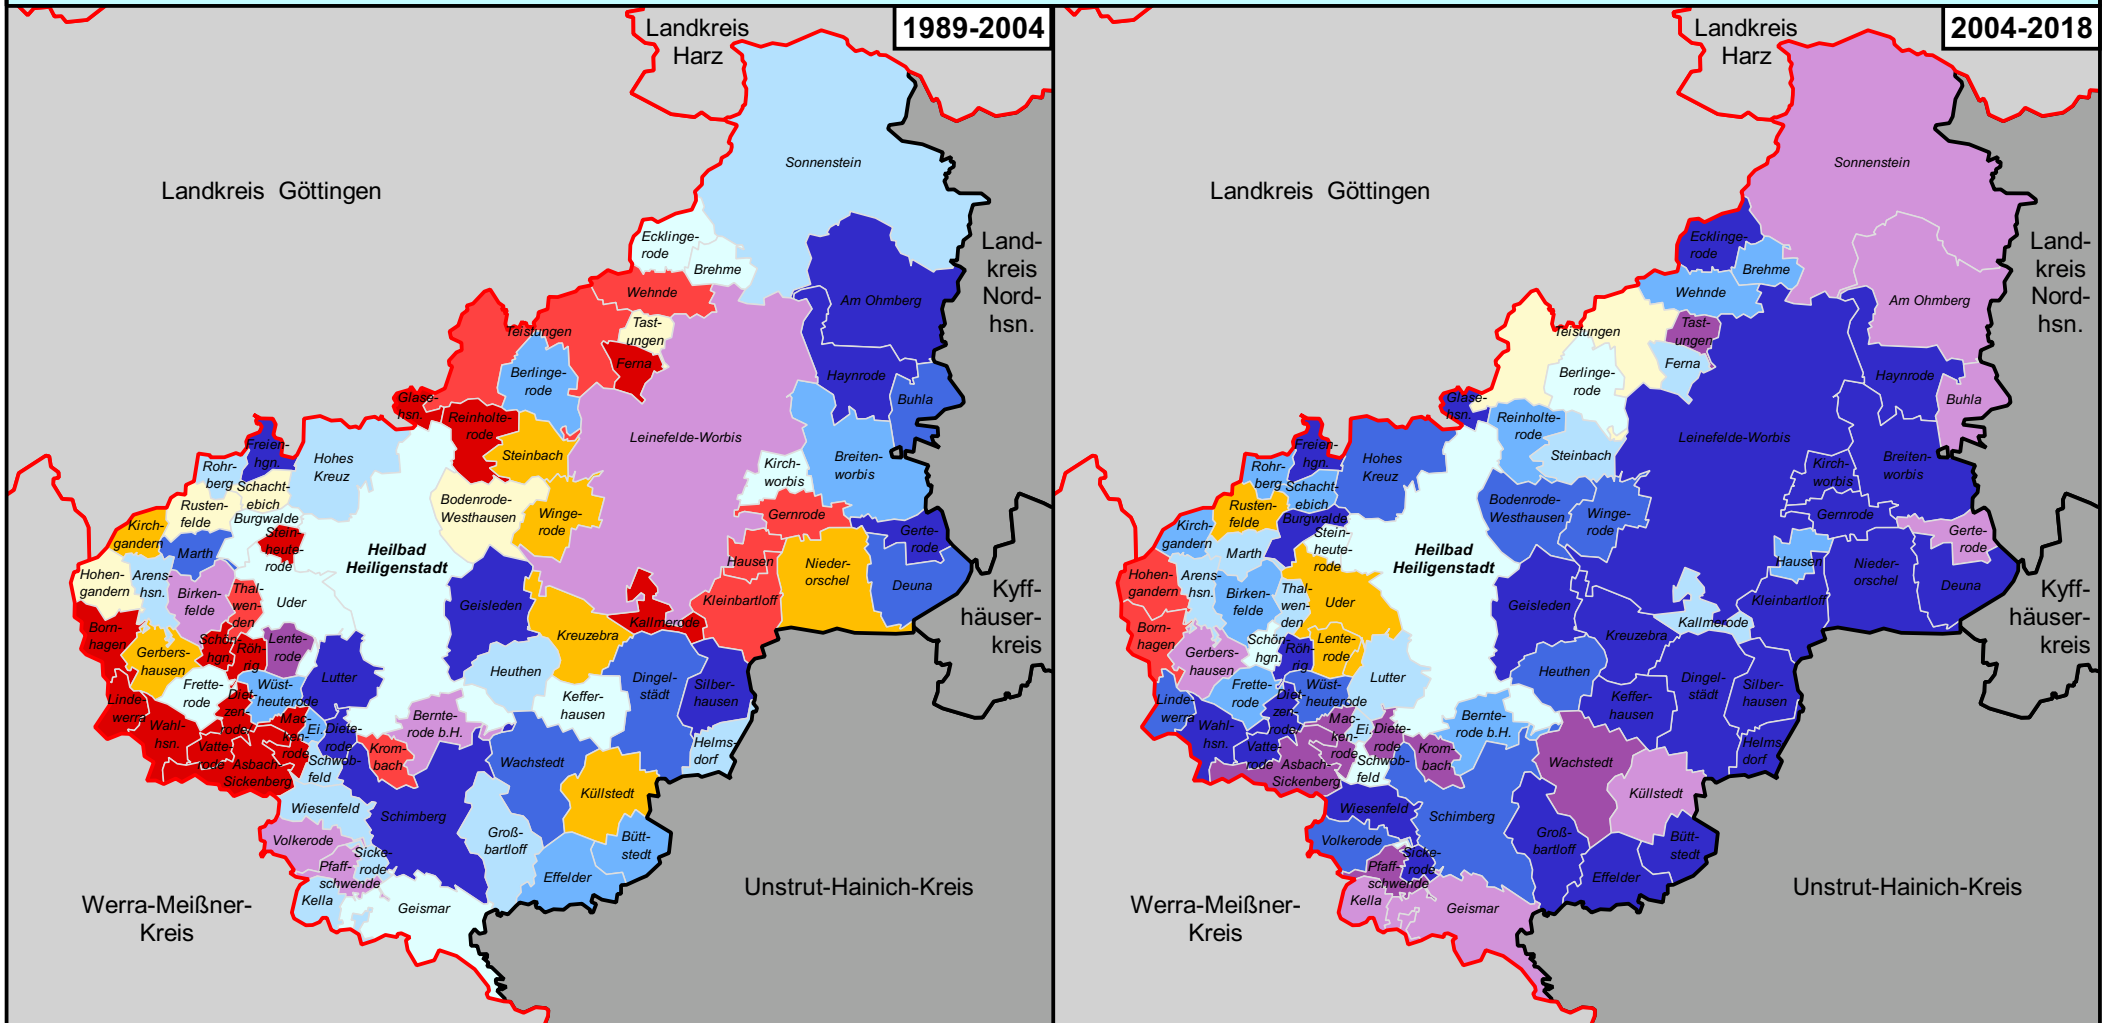

Bevölkerungsentwicklung 1989 bis 2018

Landkreis Eichsfeld

Abnahme

- 20% und mehr
- 15 bis unter 20%
- 10 bis unter 15%
- 7,5 bis unter 10%
- 5 bis unter 7,5%
- 3 bis unter 5%
- 1 bis unter 3%

Veränderung unter 1%

Zunahme

- 1 bis unter 5%
- 5 bis unter 10%
- 10% und mehr

0 5 10 15 km

Freistaat
Thüringen

Thüringer
Landesanstalt für
Umwelt und Geologie

Quelle: Thüringer Landesamt für Statistik
Gebietsstand: 31. Dezember 2018
Kartographie: Thüringer Landesamt für Umwelt, Bergbau und Naturschutz
Lizenz: Datenlizenz Deutschland – Namensnennung – Version 2.0