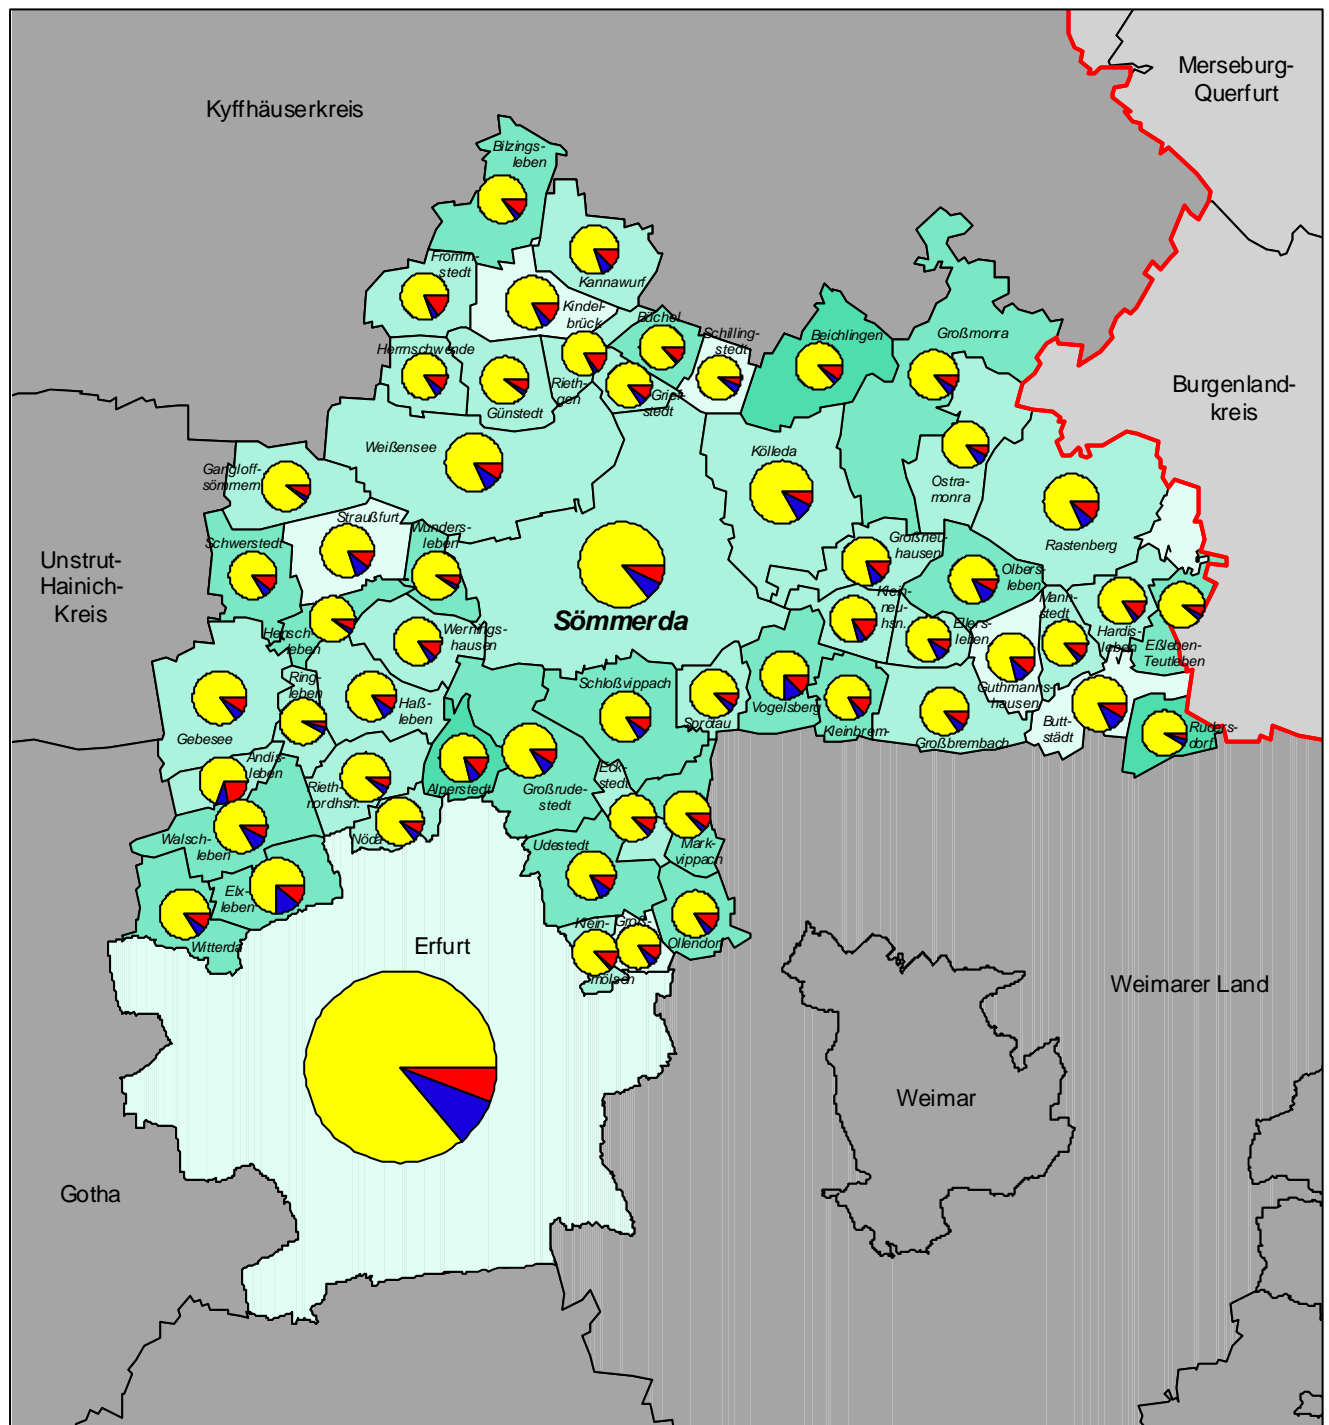

# KFZ-Bestand 2001

Landkreis Sömmerda und Kreisfreie Stadt Erfurt

**Pkw-Dichte (Pkw/ 1000 Einw.)**

**Anteile der Kfz nach Fahrzeugarten**

**Anzahl der Kfz**

**Quelle:**  
Krafftahrt Bundesamt

**Kartographie:**  
Thüringer Landesanstalt für Umwelt und Geologie, Abt. 2

**Stand der Verwaltungsgrenzen:**  
31. Dezember 2001

**Nachdruck und Vervielfältigung, auch auszugsweise, nur mit Genehmigung des Herausgebers**