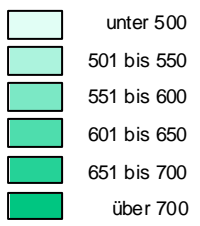

# KFZ-Bestand 2001

Landkreis Sömmerda und Kreisfreie Stadt Erfurt

**Pkw-Dichte (Pkw/ 1000 Einw.)**

**Anteile der Kfz nach Fahrzeugarten**

**Anzahl der Kfz**

**Quelle:**  
Krafftahrt Bundesamt

**Kartographie:**  
Thüringer Landesanstalt für Umwelt und Geologie, Abt. 2