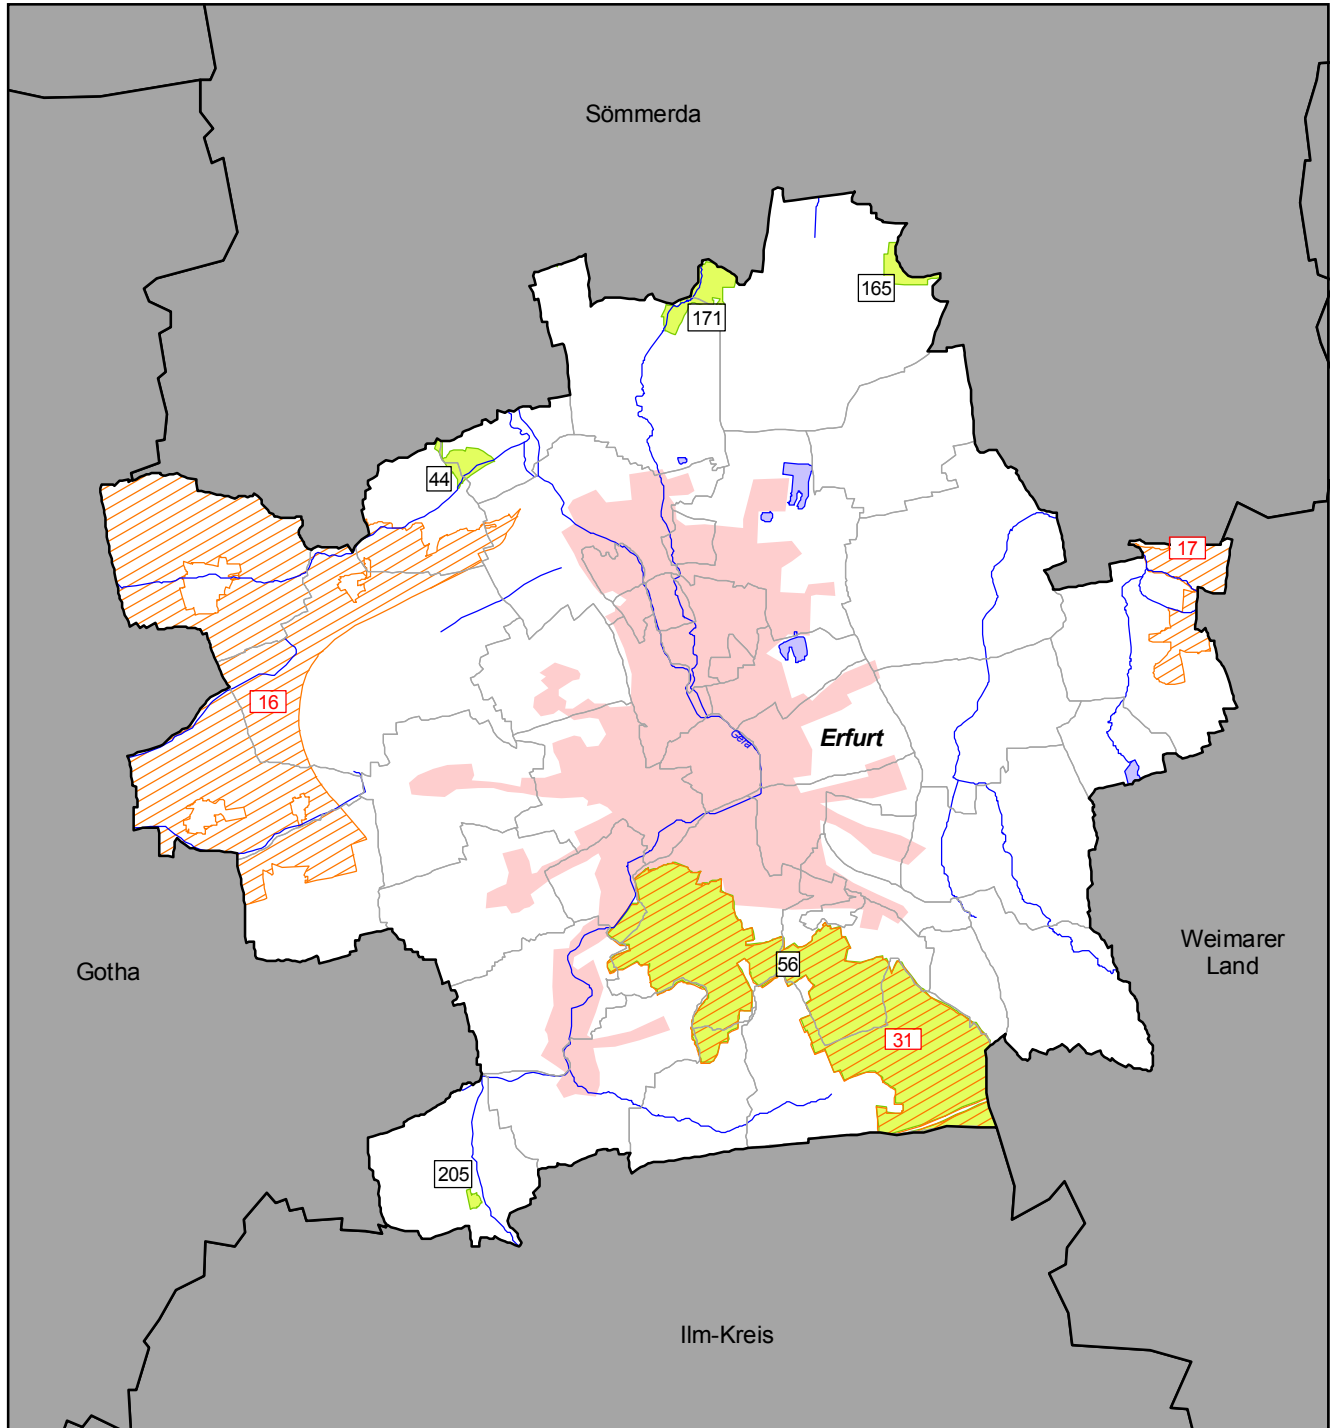

Gebiete des Natura-2000-Netzes

Landeshauptstadt Erfurt

-  FFH-Gebiet (Stand: Mai 2004)
-  Thüringeninterne Nummer des FFH-Gebietes (siehe Tabelle im Textteil)
-  EG-Vogelschutzgebiet (Stand: April 2007)
-  Thüringeninterne Nr. des EG-Vogelschutzgebietes (s. Tabelle im Textteil)

Maßstab: 1 : 150 000
0 1 2 3 4 5 Kilometer

Quelle:
Thüringer Landesanstalt für Umwelt
und Geologie, Abt. 3

Kartographie:
Thüringer Landesanstalt für Umwelt
und Geologie, Abt. 3

Stand der Verwaltungsgrenzen:
31. Dezember 2006