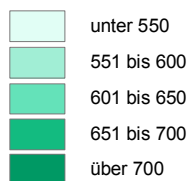

# KFZ-Bestand 2006

## Wartburgkreis und Kreisfreie Stadt Eisenach

**Pkw-Dichte**  
(Pkw/ 1000 Einw.)

**Anteile der Kfz**  
nach Fahrzeugarten

**Anzahl der Kfz**

Maßstab: 1 : 350 000

0 2 4 6 8 10 Kilometer

**Quelle:**  
Kraftfahrt-Bundesamt